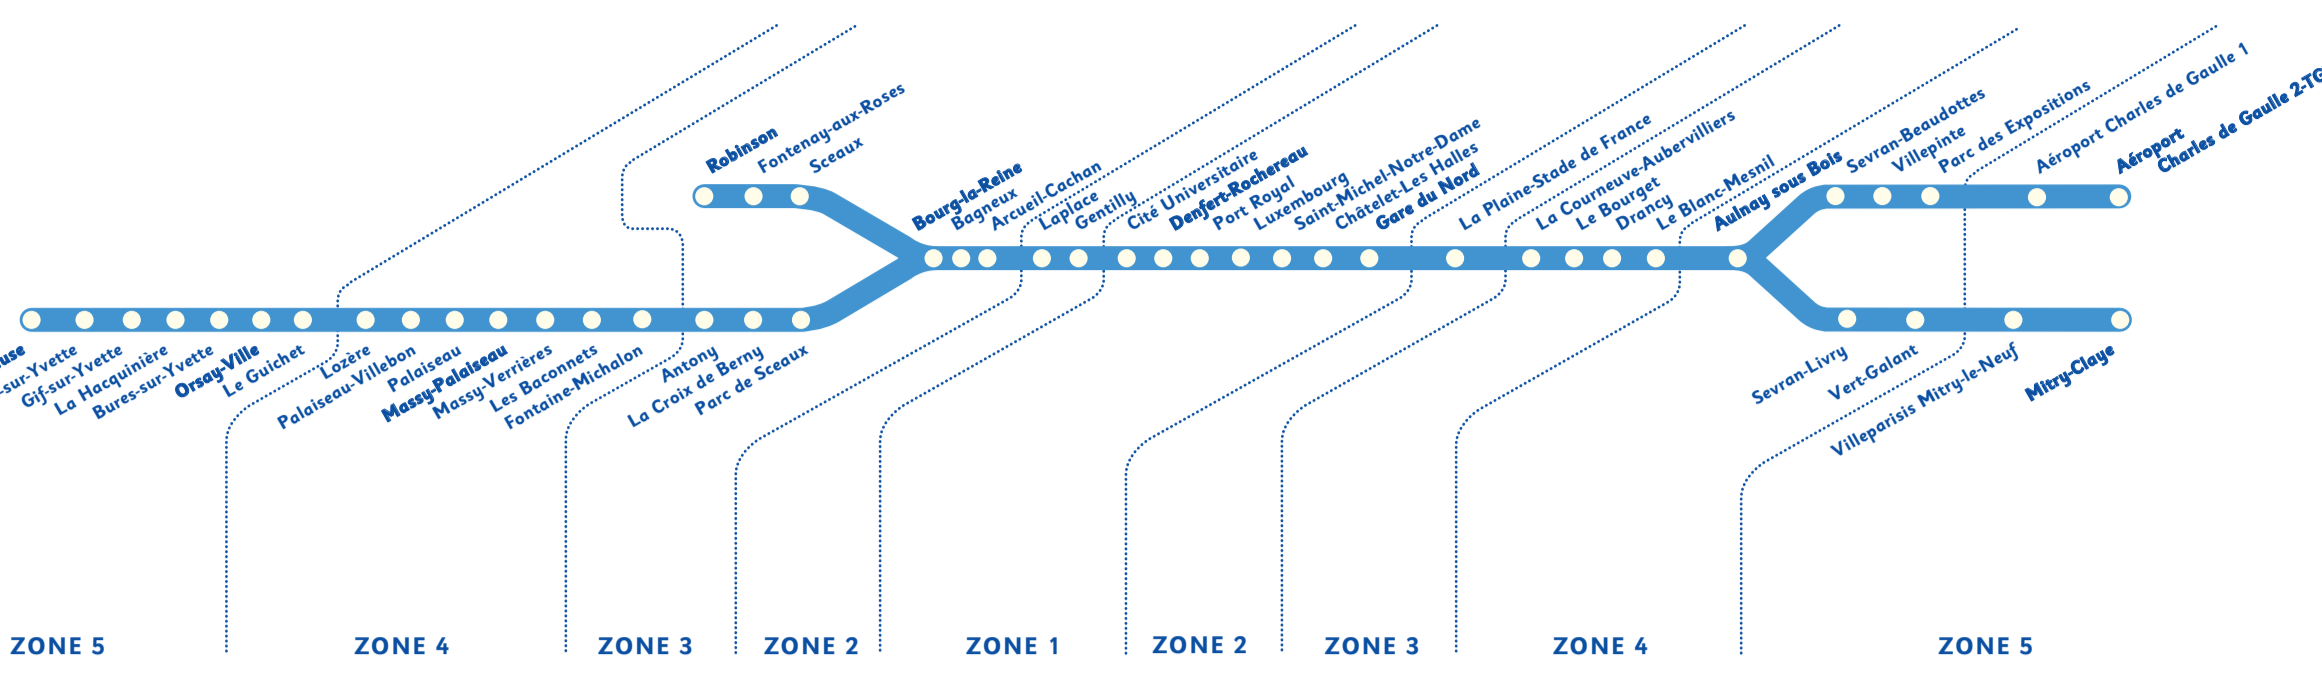

A PARTIR DU 13 NOVEMBRE 2017 VERS SAINT-RÉMY-LÈS-CHEVREUSE / ROBINSON

Ces horaires peuvent être modifiés, veuillez consulter les écrans de votre gare.

Non du train	Non de la gare	01	02	03	04	05	06	07	08	09	10	11	12	13	14	15	16	17	18	19	20	21	22	23	24	25	26	27	28	29	30	31	32	33	34	35	36	37	38	39	40	41	42	43	44	45	46	47	48	49	50	51	52	53	54	55	56	57	58	59	60	61	62	63	64	65	66	67	68	69	70	71	72	73	74	75	76	77	78	79	80	81	82	83	84	85	86	87	88	89	90	91	92	93	94	95	96	97	98	99	100
Non de la gare	01	02	03	04	05	06	07	08	09	10	11	12	13	14	15	16	17	18	19	20	21	22	23	24	25	26	27	28	29	30	31	32	33	34	35	36	37	38	39	40	41	42	43	44	45	46	47	48	49	50	51	52	53	54	55	56	57	58	59	60	61	62	63	64	65	66	67	68	69	70	71	72	73	74	75	76	77	78	79	80	81	82	83	84	85	86	87	88	89	90	91	92	93	94	95	96	97	98	99	100	

- 1 : circule les nuits du 1^{er} janvier et 22 juin.
- 2 : circule jusqu'au 24 décembre et à partir du 30 décembre : tous les jours sauf le 1^{er} janvier.
- 3 : circule du 26 au 29 décembre.
- 4 : circule les 25 décembre et 1^{er} janvier.
- 5 : circule tous les jours sauf les samedis, dimanches et jours fériés et sauf les 26, 27, 28 et 29 décembre.
- 6 : circule les samedis, dimanches et jours fériés sauf les 25 décembre et 1^{er} janvier.
- 7 : circule du 14 novembre au 25 décembre et à partir du 31 décembre : tous les jours sauf le 2 janvier.
- 8 : circule du 27 au 30 décembre.
- 9 : circule les 26 décembre et 2 janvier.
- 10 : circule le 13 novembre.