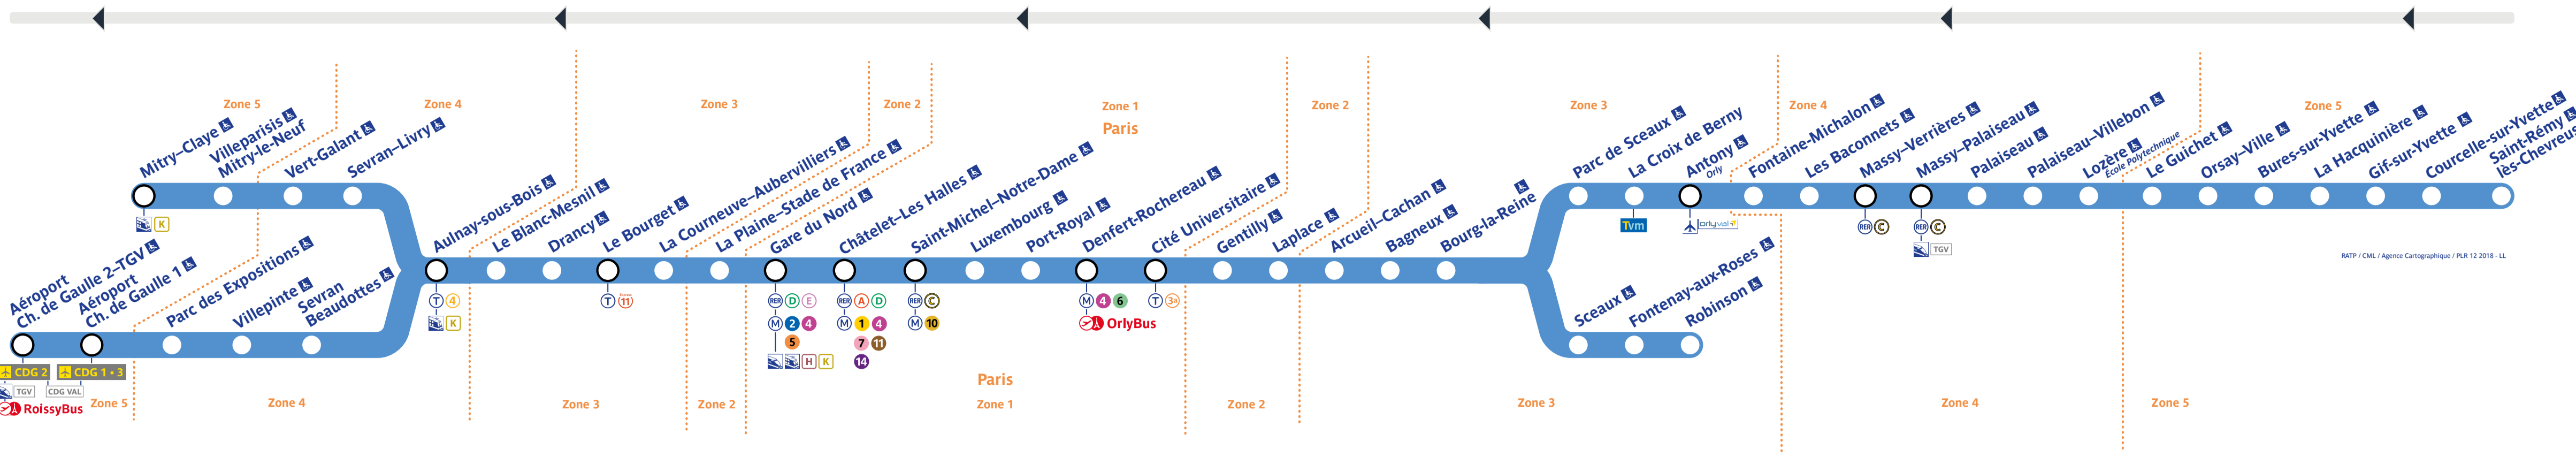

## → Aéroport Ch. de Gaulle 2 - TGV • Mitry-Claye

Retrouvez les horaires en scannant ce QR Code