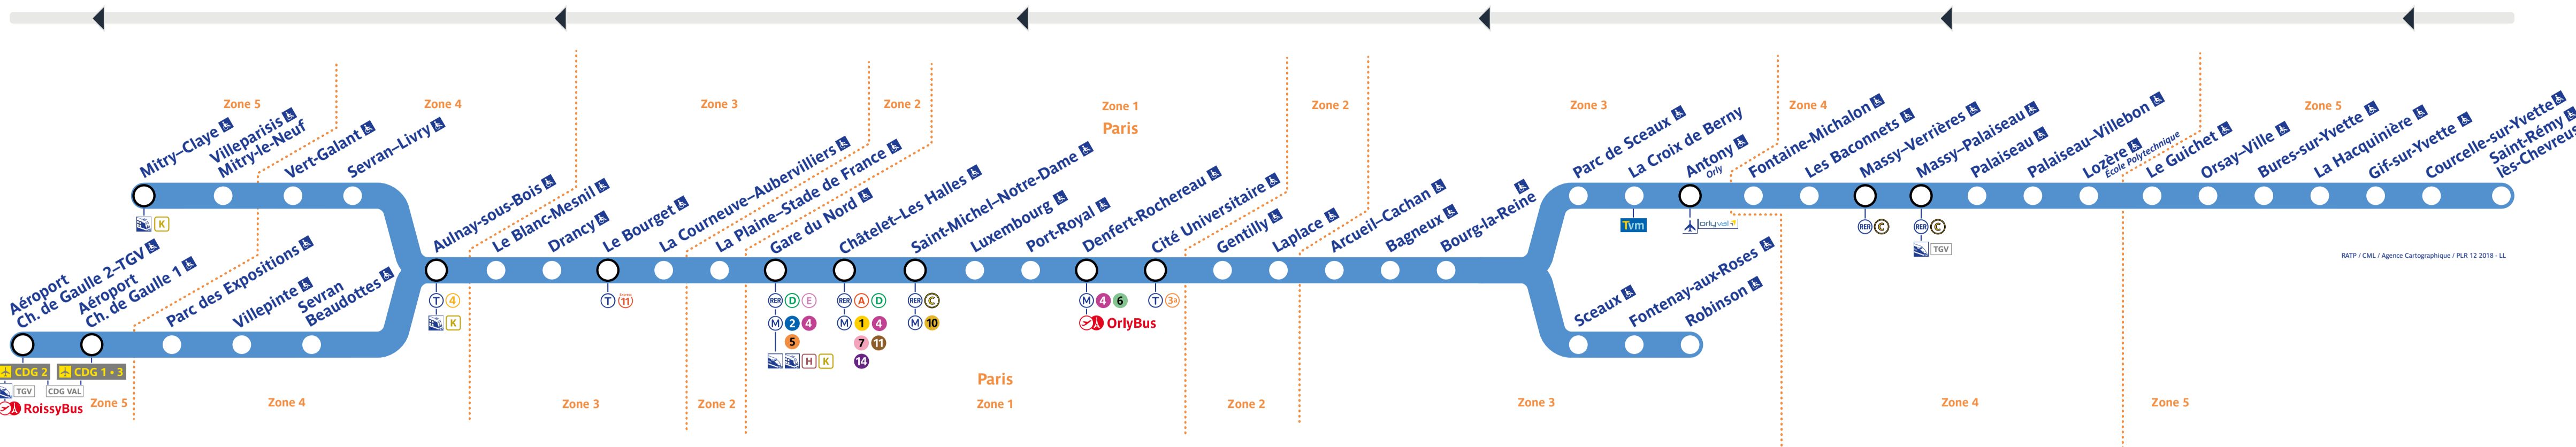

Horaires

Timetable
Horarios

时间表
جدول الأوقات

→ Aéroport Ch. de Gaulle 2 - TGV • Mitry-Claye

Retrouvez les horaires en scannant ce QR Code

Travaux du mercredi 25 décembre 2024

Station	05:00	05:30	05:51	06:12	06:31	06:54	07:15	07:36	07:57	08:18	08:39	09:00	09:21	09:42	10:03	10:24	10:45	11:06	11:27	11:48	12:09	12:30	12:51	13:12	13:33	13:54	14:15	14:36	14:57	15:18	15:39	16:00	16:21	16:42
Fontenay-aux-Roses	05:02	05:32	05:53	06:14	06:35	06:56	07:17	07:38	07:59	08:20	08:41	09:02	09:23	09:44	10:05	10:26	10:47	11:08	11:29	11:50	12:11	12:32	12:53	13:14	13:35	13:56	14:17	14:38	14:59	15:20	15:41	16:02	16:23	16:44
Saint-Médéric-Claye	05:04	05:34	05:55	06:16	06:37	06:58	07:19	07:40	08:01	08:22	08:43	09:04	09:25	09:46	10:07	10:28	10:49	11:10	11:31	11:52	12:13	12:34	12:55	13:16	13:37	13:58	14:19	14:40	15:01	15:22	15:43	16:04	16:25	16:46
Fontenay-aux-Roses	05:02	05:32	05:53	06:14	06:35	06:56	07:17	07:38	07:59	08:20	08:41	09:02	09:23	09:44	10:05	10:26	10:47	11:08	11:29	11:50	12:11	12:32	12:53	13:14	13:35	13:56	14:17	14:38	14:59	15:20	15:41	16:02	16:23	16:44
Saint-Médéric-Claye	05:04	05:34	05:55	06:16	06:37	06:58	07:19	07:40	08:01	08:22	08:43	09:04	09:25	09:46	10:07	10:28	10:49	11:10	11:31	11:52	12:13	12:34	12:55	13:16	13:37	13:58	14:19	14:40	15:01	15:22	15:43	16:04	16:25	16:46
Fontenay-aux-Roses	05:02	05:32	05:53	06:14	06:35	06:56	07:17	07:38	07:59	08:20	08:41	09:02	09:23	09:44	10:05	10:26	10:47	11:08	11:29	11:50	12:11	12:32	12:53	13:14	13:35	13:56	14:17	14:38	14:59	15:20	15:41	16:02	16:23	16:44
Saint-Médéric-Claye	05:04	05:34	05:55	06:16	06:37	06:58	07:19	07:40	08:01	08:22	08:43	09:04	09:25	09:46	10:07	10:28	10:49	11:10	11:31	11:52	12:13	12:34	12:55	13:16	13:37	13:58	14:19	14:40	15:01	15:22	15:43	16:04	16:25	16:46