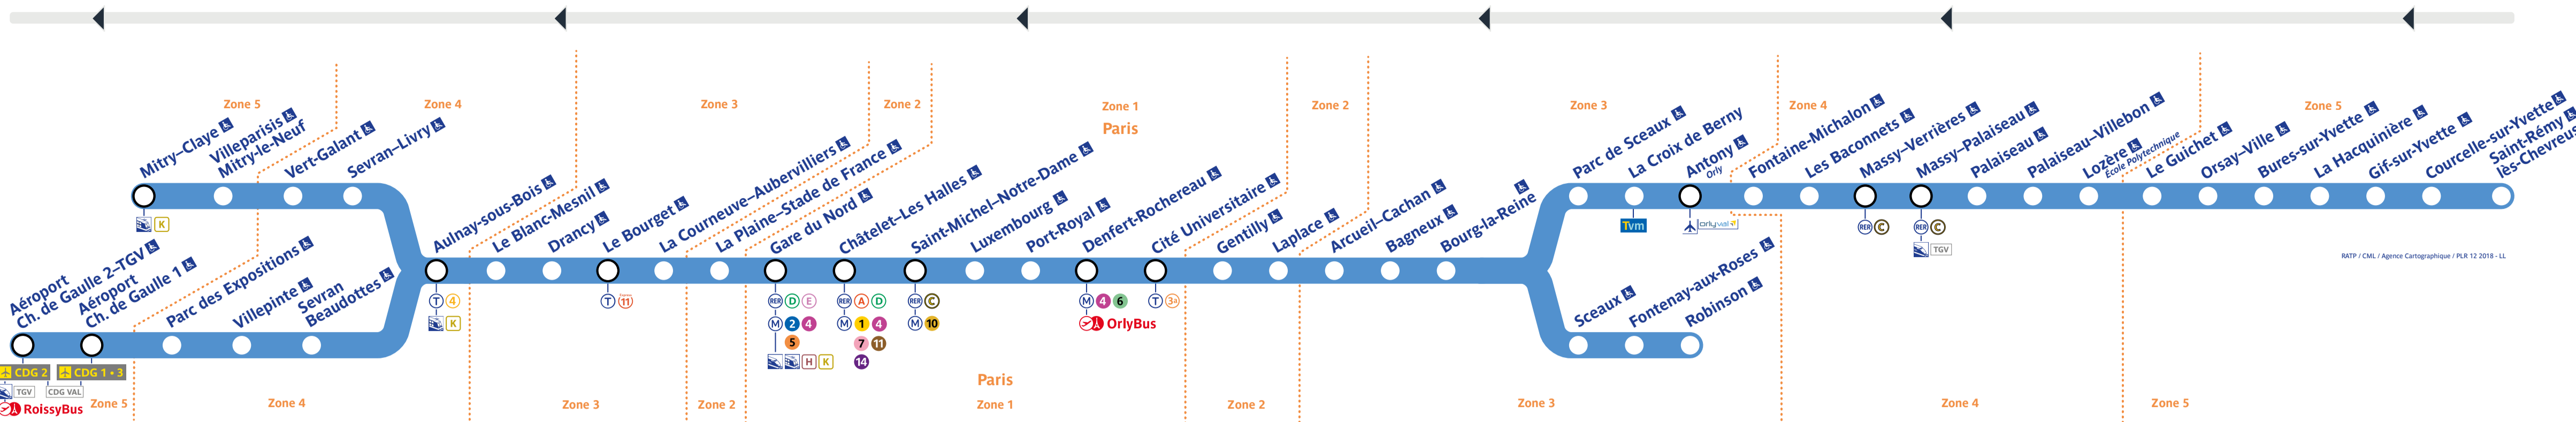

## → Aéroport Ch. de Gaulle 2 - TGV • Mitry-Claye

Retrouvez les horaires en scannant ce QR Code