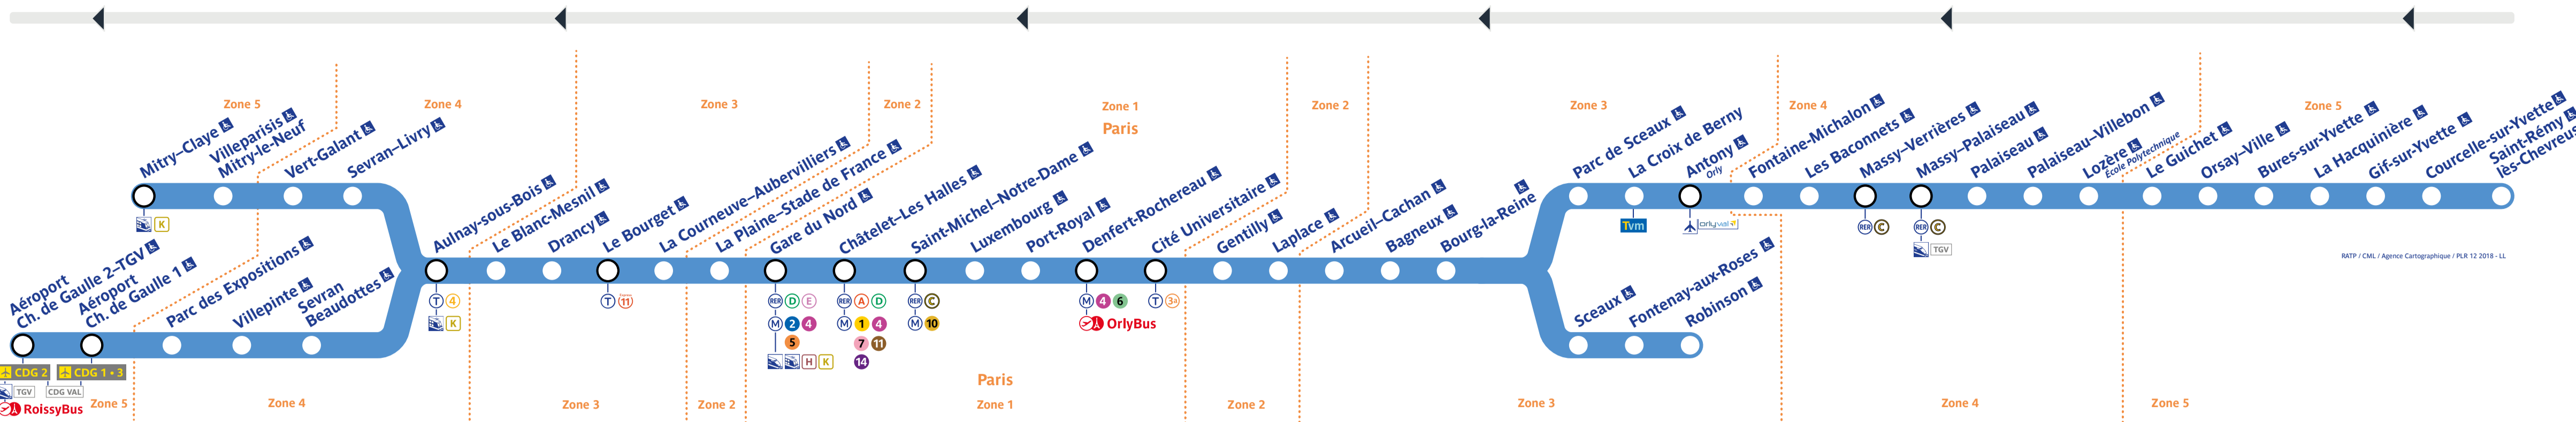

Horaires

Timetable
Horarios

时间表
جدول الأوقات

→ Aéroport Ch. de Gaulle 2 - TGV • Mitry-Claye

Retrouvez les horaires en scannant ce QR Code

Travaux du dimanche 29 décembre 2024

Région	05:00	05:30	05:51	06:12	06:33	06:54	07:15	07:36	07:57	08:18	08:39	09:00	09:21	09:42	10:03	10:24	10:45	11:06	11:27	11:48	12:09	12:30	12:51	13:12	13:33	13:54	14:15	14:36	14:57	15:18	15:39	16:00	16:21	16:42			
Fontaine-au-Rois	05:02	05:32	05:53	06:14	06:35	06:56	07:17	07:38	07:59	08:20	08:41	09:02	09:23	09:44	10:05	10:26	10:47	11:08	11:29	11:50	12:11	12:32	12:53	13:14	13:35	13:56	14:17	14:38	14:59	15:20	15:41	16:02	16:23	16:44			
Saint-Médard-Clayeux	05:04	05:34	05:55	06:16	06:37	06:58	07:19	07:40	08:01	08:22	08:43	09:04	09:25	09:46	10:07	10:28	10:49	11:10	11:31	11:52	12:13	12:34	12:55	13:16	13:37	13:58	14:19	14:40	15:01	15:22	15:43	16:04	16:25	16:46			
Fontainebleau	05:08	05:38	05:59	06:20	06:41	06:62	06:83	07:04	07:25	07:46	08:07	08:28	08:49	09:10	09:31	09:52	10:13	10:34	10:55	11:16	11:37	11:58	12:19	12:40	13:01	13:22	13:43	14:04	14:25	14:46	15:07	15:28	15:49	16:10	16:31		
Mussy-Verettes	05:11	05:41	06:02	06:23	06:44	06:65	06:86	07:07	07:28	07:49	08:10	08:31	08:52	09:13	09:34	09:55	10:16	10:37	10:58	11:19	11:40	12:01	12:22	12:43	13:04	13:25	13:46	14:07	14:28	14:49	15:10	15:31	15:52	16:13	16:34		
Clayton-Verettes	05:16	05:46	06:07	06:28	06:49	06:70	06:91	07:12	07:33	07:54	08:15	08:36	08:57	09:18	09:39	09:60	10:01	10:22	10:43	11:04	11:25	11:46	12:07	12:28	12:49	13:10	13:31	13:52	14:13	14:34	14:55	15:16	15:37	15:58	16:19		
Le Raincy	05:21	05:51	06:12	06:33	06:54	06:75	06:96	07:17	07:38	07:59	08:20	08:41	09:02	09:23	09:44	10:05	10:26	10:47	11:08	11:29	11:50	12:11	12:32	12:53	13:14	13:35	13:56	14:17	14:38	14:59	15:20	15:41	16:02	16:23	16:44		
Orsay-Ville	05:29	05:59	06:20	06:41	06:62	06:83	07:04	07:25	07:46	07:67	07:88	08:09	08:30	08:51	09:12	09:33	09:54	10:15	10:36	10:57	11:18	11:39	11:60	11:81	12:02	12:23	12:44	13:05	13:26	13:47	14:08	14:29	14:50	15:11	15:32	15:53	
Le Galvès	05:31	06:01	06:22	06:43	06:64	06:85	07:06	07:27	07:48	07:69	07:90	08:11	08:32	08:53	09:14	09:35	09:56	10:17	10:38	10:59	11:20	11:41	12:02	12:23	12:44	13:05	13:26	13:47	14:08	14:29	14:50	15:11	15:32	15:53	16:14	16:35	
Lesnoy-École Polytechnique	05:36	06:06	06:27	06:48	06:69	06:90	07:11	07:32	07:53	08:14	08:35	08:56	09:17	09:38	09:59	10:20	10:41	11:02	11:23	11:44	12:05	12:26	12:47	13:08	13:29	13:50	14:11	14:32	14:53	15:14	15:35	15:56	16:17	16:38	16:59		
Palaiseau-Valbon	05:41	06:11	06:32	06:53	07:14	07:35	07:56	08:17	08:38	08:59	09:20	09:41	10:02	10:23	10:44	10:65	10:86	11:07	11:28	11:49	12:10	12:31	12:52	13:13	13:34	13:55	14:16	14:37	14:58	15:19	15:40	16:01	16:22	16:43	16:64	16:85	
Palaiseau	05:46	06:16	06:37	06:58	07:19	07:40	07:61	07:82	08:03	08:24	08:45	09:06	09:27	09:48	10:09	10:30	10:51	11:12	11:33	11:54	12:15	12:36	12:57	13:18	13:39	13:60	13:81	14:02	14:23	14:44	15:05	15:26	15:47	16:08	16:29		
Mussy-Palaiseau	05:50	06:20	06:41	06:62	06:83	07:04	07:25	07:46	07:67	07:88	08:09	08:30	08:51	09:12	09:33	09:54	10:15	10:36	10:57	11:18	11:39	11:60	11:81	12:02	12:23	12:44	13:05	13:26	13:47	14:08	14:29	14:50	15:11	15:32	15:53	16:14	16:35
Mussy-Verettes	05:52	06:22	06:43	06:64	06:85	07:06	07:27	07:48	07:69	07:90	08:11	08:32	08:53	09:14	09:35	09:56	10:17	10:38	10:59	11:20	11:41	12:02	12:23	12:44	13:05	13:26	13:47	14:08	14:29	14:50	15:11	15:32	15:53	16:14	16:35	16:56	
Les Bœufs	05:54	06:24	06:45	06:66	06:87	07:08	07:29	07:50	08:11	08:32	08:53	09:14	09:35	09:56	10:17	10:38	10:59	11:20	11:41	12:02	12:23	12:44	13:05	13:26	13:47	14:08	14:29	14:50	15:11	15:32	15:53	16:14	16:35	16:56	17:17	17:38	
Fontainebleau	05:56	06:26	06:47	06:68	06:89	07:10	07:31	07:52	08:13	08:34	08:55	09:16	09:37	09:58	10:19	10:40	11:01	11:22	11:43	12:04	12:25	12:46	13:07	13:28	13:49	14:10	14:31	14:52	15:13	15:34	15:55	16:16	16:37	16:58	17:19		
Antony	06:01	06:31	06:52	07:13	07:34	07:55	08:16	08:37	08:58	09:19	09:40	10:01	10:22	10:43	10:64	10:85	11:06	11:27	11:48	12:09	12:30	12:51	13:12	13:33	13:54	14:15	14:36	14:57	15:18	15:39	15:60	15:81	16:02	16:23	16:44	16:65	
Le Galvès	06:07	06:37	06:58	07:19	07:40	07:61	07:82	08:03	08:24	08:45	08:66	08:87	09:08	09:29	09:50	10:11	10:32	10:53	11:14	11:35	11:56	12:17	12:38	12:59	13:20	13:41	14:02	14:23	14:44	15:05	15:26	15:47	16:08	16:29	16:50	17:11	
Le Galvès	06:11	06:41	06:62	06:83	07:04	07:25	07:46	07:67	07:88	08:09	08:30	08:51	09:12	09:33	09:54	10:15	10:36	10:57	11:18	11:39	11:60	11:81	12:02	12:23	12:44	13:05	13:26	13:47	14:08	14:29	14:50	15:11	15:32	15:53	16:14	16:35	
Le Galvès	06:15	06:45	06:66	06:87	07:08	07:29	07:50	08:11	08:32	08:53	09:14	09:35	09:56	10:17	10:38	10:59	11:20	11:41	12:02	12:23	12:44	13:05	13:26	13:47	14:08	14:29	14:50	15:11	15:32	15:53	16:14	16:35	16:56	17:17	17:38		
Le Galvès	06:19	06:49	06:70	06:91	07:12	07:33	07:54	08:15	08:36	08:57	09:18	09:39	09:60	09:81	10:02	10:23	10:44	10:65	10:86	11:07	11:28	11:49	12:10	12:31	12:52	13:13	13:34	13:55	14:16	14:37	14:58	15:19	15:40	16:01	16:22	16:43	
Le Galvès	06:23	06:53	06:74	06:95	07:16	07:37	07:58	08:19	08:40	09:01	09:22	09:43	09:64	09:85	10:06	10:27	10:48	11:09	11:30	11:51	12:12	12:33	12:54	13:15	13:36	13:57	14:18	14:39	14:60	14:81	15:02	15:23	15:44	16:05	16:26	16:47	
Le Galvès	06:27	06:57	06:78	06:99	07:20	07:41	08:02	08:23	08:44	09:05	09:26	09:47	10:08	10:29	10:50	11:11	11:32	11:53	12:14	12:35	12:56	13:17	13:38	13:59	14:20	14:41	14:62	14:83	15:04	15:25	15:46	16:07	16:28	16:49	16:70	16:91	
Le Galvès	06:31	07:01	07:22	07:43	08:04	08:25	08:46	09:07	09:28	09:49	10:10	10:31	10:52	11:13	11:34	11:55	12:16	12:37	12:58	13:19	13:40	14:01	14:22	14:43	14:64	14:85	15:06	15:27	15:48	16:09	16:30	16:51	17:12	17:33	17:54		
Le Galvès	06:35	07:05	07:26	07:47	08:08	08:29	08:50	09:11	09:32	09:53	10:14	10:35	10:56	11:17	11:38	11:59	12:20	12:41	13:02	13:23	13:44	13:65	13:86	14:07	14:28	14:49	14:70	14:91	15:12	15:33	15:54	16:15	16:36	16:57	17:18		
Le Galvès	06:39	07:09	07:30	07:51	08:12	08:33	08:54	09:15	09:36	09:57	10:18	10:39	10:60	10:81	11:02	11:23	11:44	12:05	12:26	12:47	13:08	13:29	13:50	14:11	14:32	14:53	15:14	15:35	15:56	16:17	16:38	16:59	17:20	17:41	18:02		
Le Galvès	06:43	07:13	07:34	07:55	08:16	08:37	08:58	09:19	09:40	10:01	10:22	10:43	10:64	10:85	11:06	11:27	11:48	12:09	12:30	12:51	13:12	13:33	13:54	14:15	14:36	14:57	15:18	15:39	15:60	15:81	16:02	16:23	16:44	16:65	16:86		
Le Galvès	06:47	07:17	07:38	07:59	08:20	08:41	09:02	09:23	09:44	09:65	09:86	10:07	10:28	10:49	10:70	10:91	11:12	11:33	11:54	12:15	12:36	12:57	13:18	13:39	13:60	13:81	14:02	14:23	14:44	15:05	15:26	15:47	16:08	16:29	16:50		
Le Galvès	06:51	07:21	07:42	08:03	08:24	08:45	09:06	09:27	09:48	09:69	09:90	10:11	10:32	10:53	11:14	11:35	11:56	12:17	12:38	12:59	13:20	13:41	13:62	13:83	14:04	14:25	14:46	15:07	15:28	15:49	16:10	16:31	16:52	17:13	17:34		
Le Galvès	06:55	07:25	07:46	08:07	08:28	08:49	09:10	09:31	09:52	10:13	10:34	10:55	11:16	11:37	11:58	12:19	12:40	13:01	13:22	13:43	13:64	13:85	14:06	14:27	14:48	14:69	14:90	15:11	15:32	15:53	16:14	16:35	16:56	17:17	17:38		
Le Galvès	06:59	07:29	07:50	08:11	08:32	08:53	09:14	09:35	09:56	10:17	10:38	10:59	11:20	11:41	12:02	12:23	12:44	13:05	13:26	13:47	13:68	13:89	14:10	14:31	14:52	15:13	15:34	15:55	16:16	16:37	16:58	17:19	17:40	18:01	18:22		
Le Galvès	07:03	07:33	07:54	08:15	08:36	08:57	09:18	09:39	09:60	09:81	10:02	10:23	10:44	10:65	10:86	11:07	11:28	12:09	12:30	12:51	13:12	13:33	13:54	14:15	14:36	14:57	15:18	15:39	15:60</								