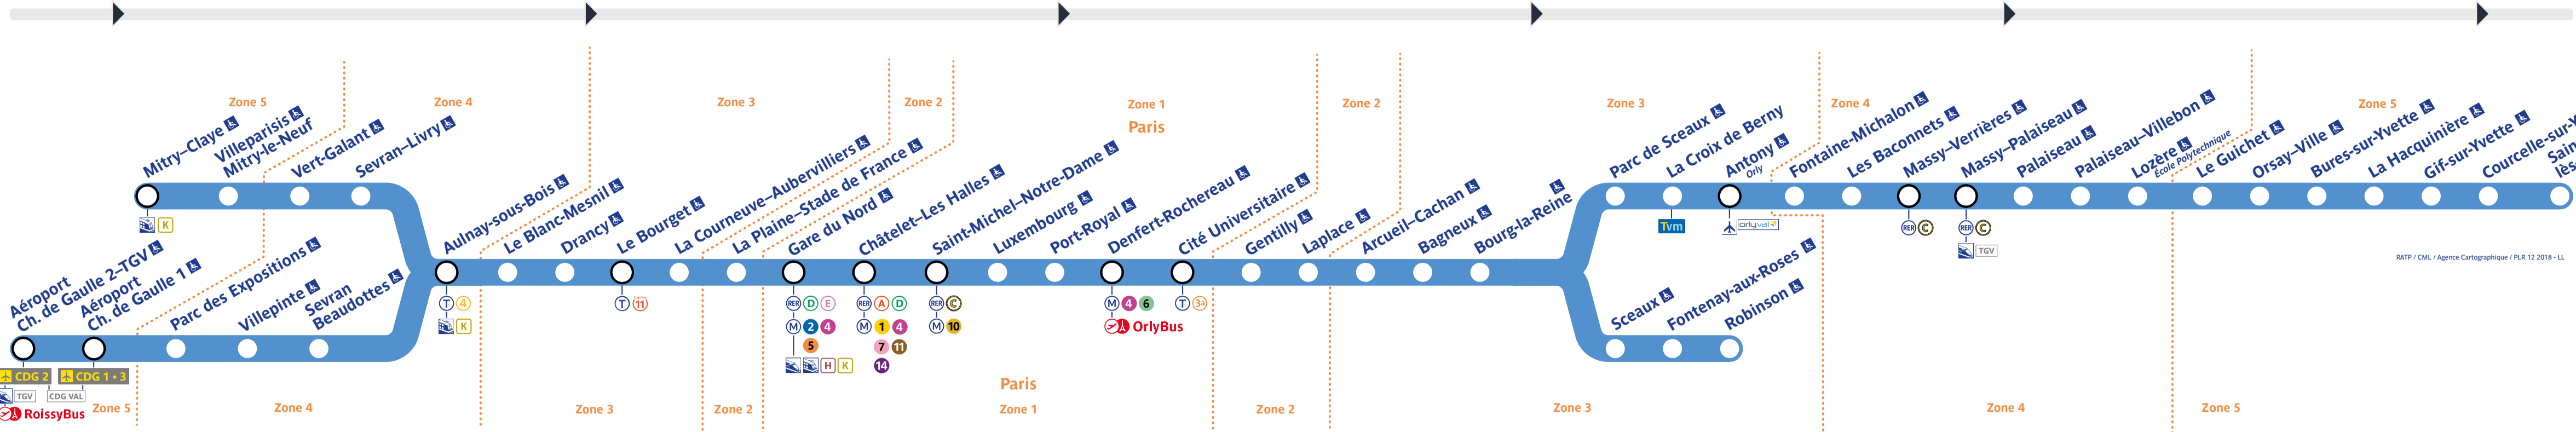

Retrouvez les horaires en scannant ce QR Code

Travaux du lundi 13 au jeudi 16 janvier 2025

Direction	Mirry-Claye	Villeneuve-Milly-le-Neuf	Sever-Livry	Aéroport Ch. de Gaule 2-TGV	Paris	St-Rémy-lès-Chevreuse
Robinson -> St-Rémy-lès-Chevreuse	06:46	05:01	05:13	05:28	05:43	05:58
St-Rémy-lès-Chevreuse -> Robinson	06:50	05:05	05:17	05:32	05:47	06:02

Direction	Mirry-Claye	Villeneuve-Milly-le-Neuf	Sever-Livry	Aéroport Ch. de Gaule 2-TGV	Paris	St-Rémy-lès-Chevreuse
Robinson -> St-Rémy-lès-Chevreuse	12:50	12:25	12:40	12:55	13:10	13:25
St-Rémy-lès-Chevreuse -> Robinson	13:01	12:36	12:51	13:06	13:21	13:36

Direction	Mirry-Claye	Villeneuve-Milly-le-Neuf	Sever-Livry	Aéroport Ch. de Gaule 2-TGV	Paris	St-Rémy-lès-Chevreuse
Robinson -> St-Rémy-lès-Chevreuse	18:48	18:54	19:01	19:08	19:12	19:18
St-Rémy-lès-Chevreuse -> Robinson	18:52	19:00	19:08	19:16	19:24	19:32