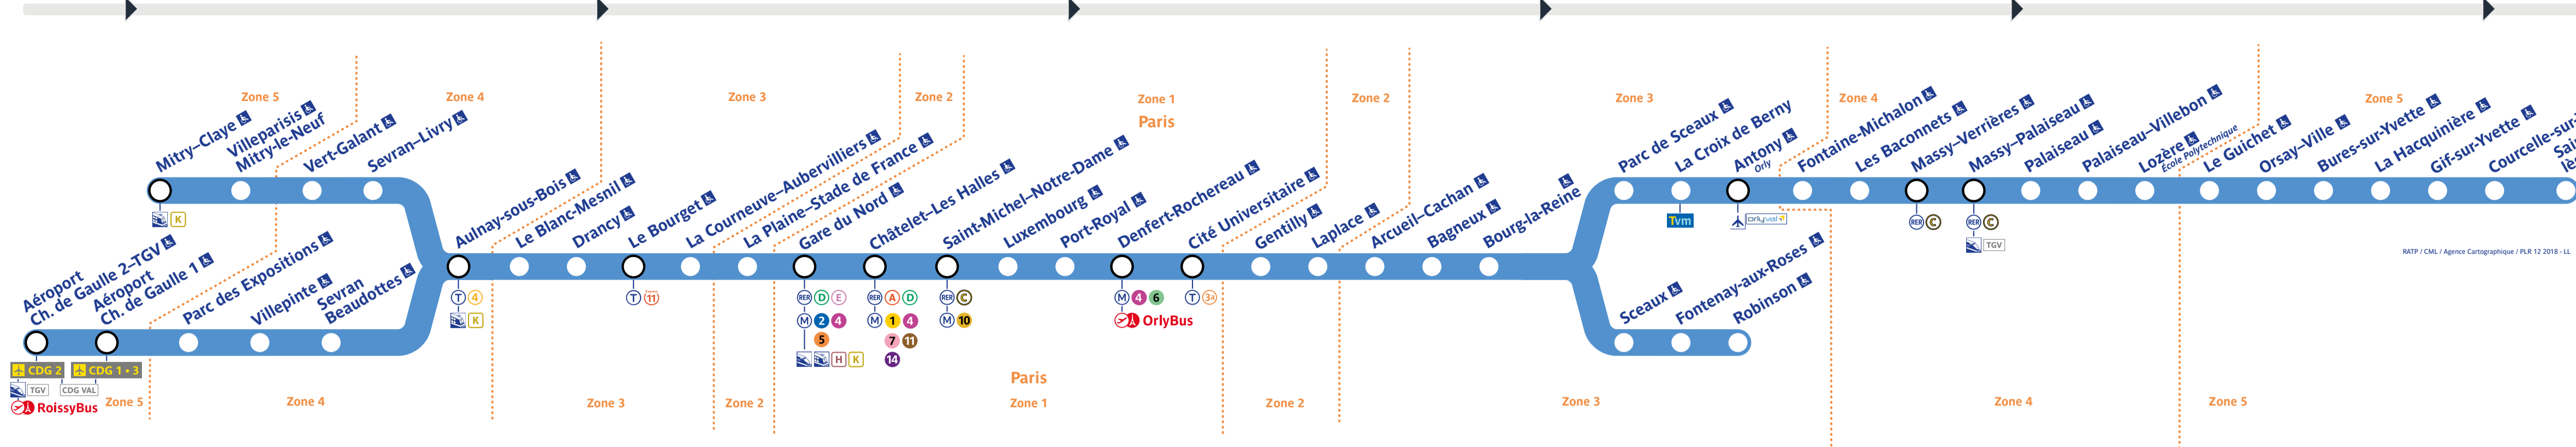

Horaires

Timetable 时间表
Horarios جدول الأوقات

Robinson - St-Rémy-lès-Chevreuse

Retrouvez les horaires en scannant ce QR Code

Travaux de vendredi 13 décembre 2024

Direction	Station	05h40	05h45	05h50	05h55	06h00	06h05	06h10	06h15	06h20	06h25	06h30	06h35	06h40	06h45	06h50	06h55	07h00	07h05	07h10	07h15	07h20	07h25	07h30	07h35	07h40	07h45	07h50	07h55	08h00	08h05	08h10	08h15	08h20	08h25	08h30	08h35	08h40	08h45	08h50	08h55	09h00	09h05	09h10	09h15	09h20	09h25	09h30	09h35	09h40	09h45	09h50	09h55	10h00	10h05	10h10	10h15	10h20	10h25	10h30	10h35	10h40	10h45	10h50	10h55	11h00	11h05	11h10	11h15	11h20	11h25	11h30	11h35	11h40	11h45	11h50	11h55	12h00	12h05	12h10	12h15	12h20	12h25	12h30	12h35	12h40	12h45	12h50	12h55	13h00	13h05	13h10	13h15	13h20	13h25	13h30	13h35	13h40	13h45	13h50	13h55	14h00	14h05	14h10	14h15	14h20	14h25	14h30	14h35	14h40	14h45	14h50	14h55	15h00	15h05	15h10	15h15	15h20	15h25	15h30	15h35	15h40	15h45	15h50	15h55	16h00	16h05	16h10	16h15	16h20	16h25	16h30	16h35	16h40	16h45	16h50	16h55	17h00	17h05	17h10	17h15	17h20	17h25	17h30	17h35	17h40	17h45	17h50	17h55	18h00	18h05	18h10	18h15	18h20	18h25	18h30	18h35	18h40	18h45	18h50	18h55	19h00	19h05	19h10	19h15	19h20	19h25	19h30	19h35	19h40	19h45	19h50	19h55	20h00	20h05	20h10	20h15	20h20	20h25	20h30	20h35	20h40	20h45	20h50	20h55	21h00	21h05	21h10	21h15	21h20	21h25	21h30	21h35	21h40	21h45	21h50	21h55	22h00	22h05	22h10	22h15	22h20	22h25	22h30	22h35	22h40	22h45	22h50	22h55	23h00	23h05	23h10	23h15	23h20	23h25	23h30	23h35	23h40	23h45	23h50	23h55	24h00
-----------	---------	-------	-------	-------	-------	-------	-------	-------	-------	-------	-------	-------	-------	-------	-------	-------	-------	-------	-------	-------	-------	-------	-------	-------	-------	-------	-------	-------	-------	-------	-------	-------	-------	-------	-------	-------	-------	-------	-------	-------	-------	-------	-------	-------	-------	-------	-------	-------	-------	-------	-------	-------	-------	-------	-------	-------	-------	-------	-------	-------	-------	-------	-------	-------	-------	-------	-------	-------	-------	-------	-------	-------	-------	-------	-------	-------	-------	-------	-------	-------	-------	-------	-------	-------	-------	-------	-------	-------	-------	-------	-------	-------	-------	-------	-------	-------	-------	-------	-------	-------	-------	-------	-------	-------	-------	-------	-------	-------	-------	-------	-------	-------	-------	-------	-------	-------	-------	-------	-------	-------	-------	-------	-------	-------	-------	-------	-------	-------	-------	-------	-------	-------	-------	-------	-------	-------	-------	-------	-------	-------	-------	-------	-------	-------	-------	-------	-------	-------	-------	-------	-------	-------	-------	-------	-------	-------	-------	-------	-------	-------	-------	-------	-------	-------	-------	-------	-------	-------	-------	-------	-------	-------	-------	-------	-------	-------	-------	-------	-------	-------	-------	-------	-------	-------	-------	-------	-------	-------	-------	-------	-------	-------	-------	-------	-------	-------	-------	-------	-------	-------	-------	-------	-------	-------	-------	-------	-------	-------	-------	-------	-------	-------	-------	-------	-------	-------	-------	-------	-------	-------	-------	-------