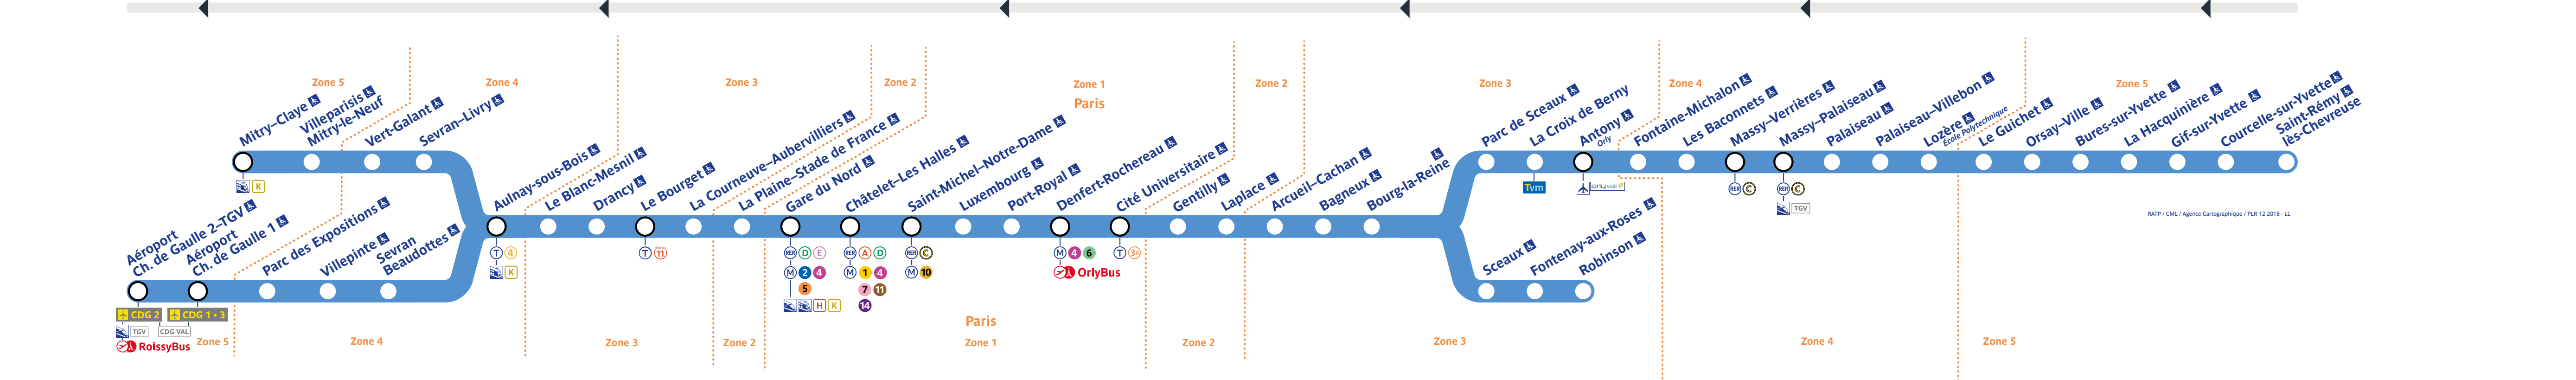

Retrouvez les horaires en scannant ce QR Code

Travaux du samedi 8 février 2025

Direction	04:59	05:21	05:36	05:51	06:06	06:21	06:36	06:51	07:06	07:21	07:36	07:51	08:06	08:21	08:36	08:51	09:06	09:21	09:36	09:51	10:06	10:21	10:36	10:51	11:06	11:21	11:36	11:51	12:06	12:21	12:36	12:51	13:06	13:21	13:36
Fontenay-Roses	06:02	06:23	06:38	06:53	07:08	07:23	07:38	07:53	08:08	08:23	08:38	08:53	09:08	09:23	09:38	09:53	10:08	10:23	10:38	10:53	11:08	11:23	11:38	11:53	12:08	12:23	12:38	12:53	13:08	13:23	13:38	13:53	14:08	14:23	14:38
Saint-Etienne-Chennevières	06:04	06:25	06:40	06:55	07:10	07:25	07:40	07:55	08:10	08:25	08:40	08:55	09:10	09:25	09:40	09:55	10:10	10:25	10:40	10:55	11:10	11:25	11:40	11:55	12:10	12:25	12:40	12:55	13:10	13:25	13:40	13:55	14:10	14:25	14:40
Courcouronnes	06:05	06:26	06:41	06:56	07:11	07:26	07:41	07:56	08:11	08:26	08:41	08:56	09:11	09:26	09:41	09:56	10:11	10:26	10:41	10:56	11:11	11:26	11:41	11:56	12:11	12:26	12:41	12:56	13:11	13:26	13:41	13:56	14:11	14:26	14:41
Mitry-Claye	06:06	06:27	06:42	06:57	07:12	07:27	07:42	07:57	08:12	08:27	08:42	08:57	09:12	09:27	09:42	09:57	10:12	10:27	10:42	10:57	11:12	11:27	11:42	11:57	12:12	12:27	12:42	12:57	13:12	13:27	13:42	13:57	14:12	14:27	14:42
Paris	06:07	06:28	06:43	06:58	07:13	07:28	07:43	07:58	08:13	08:28	08:43	08:58	09:13	09:28	09:43	09:58	10:13	10:28	10:43	10:58	11:13	11:28	11:43	11:58	12:13	12:28	12:43	12:58	13:13	13:28	13:43	13:58	14:13	14:28	14:43
Fontenay-Roses	06:08	06:29	06:44	06:59	07:14	07:29	07:44	07:59	08:14	08:29	08:44	08:59	09:14	09:29	09:44	09:59	10:14	10:29	10:44	10:59	11:14	11:29	11:44	11:59	12:14	12:29	12:44	12:59	13:14	13:29	13:44	13:59	14:14	14:29	14:44
Saint-Etienne-Chennevières	06:09	06:30	06:45	07:00	07:15	07:30	07:45	08:00	08:15	08:30	08:45	09:00	09:15	09:30	09:45	10:00	10:15	10:30	10:45	11:00	11:15	11:30	11:45	12:00	12:15	12:30	12:45	13:00	13:15	13:30	13:45	14:00	14:15	14:30	14:45
Courcouronnes	06:10	06:31	06:46	07:01	07:16	07:31	07:46	08:01	08:16	08:31	08:46	09:01	09:16	09:31	09:46	10:01	10:16	10:31	10:46	11:01	11:16	11:31	11:46	12:01	12:16	12:31	12:46	13:01	13:16	13:31	13:46	14:01	14:16	14:31	14:46
Mitry-Claye	06:11	06:32	06:47	07:02	07:17	07:32	07:47	08:02	08:17	08:32	08:47	09:02	09:17	09:32	09:47	10:02	10:17	10:32	10:47	11:02	11:17	11:32	11:47	12:02	12:17	12:32	12:47	13:02	13:17	13:32	13:47	14:02	14:17	14:32	14:47
Paris	06:12	06:33	06:48	07:03	07:18	07:33	07:48	08:03	08:18	08:33	08:48	09:03	09:18	09:33	09:48	10:03	10:18	10:33	10:48	11:03	11:18	11:33	11:48	12:03	12:18	12:33	12:48	13:03	13:18	13:33	13:48	14:03	14:18	14:33	14:48
Fontenay-Roses	06:13	06:34	06:49	07:04	07:19	07:34	07:49	08:04	08:19	08:34	08:49	09:04	09:19	09:34	09:49	10:04	10:19	10:34	10:49	11:04	11:19	11:34	11:49	12:04	12:19	12:34	12:49	13:04	13:19	13:34	13:49	14:04	14:19	14:34	14:49
Saint-Etienne-Chennevières	06:14	06:35	06:50	07:05	07:20	07:35	07:50	08:05	08:20	08:35	08:50	09:05	09:20	09:35	09:50	10:05	10:20	10:35	10:50	11:05	11:20	11:35	11:50	12:05	12:20	12:35	12:50	13:05	13:20	13:35	13:50	14:05	14:20	14:35	14:50
Courcouronnes	06:15	06:36	06:51	07:06	07:21	07:36	07:51	08:06	08:21	08:36	08:51	09:06	09:21	09:36	09:51	10:06	10:21	10:36	10:51	11:06	11:21	11:36	11:51	12:06	12:21	12:36	12:51	13:06	13:21	13:36	13:51	14:06	14:21	14:36	14:51
Mitry-Claye	06:16	06:37	06:52	07:07	07:22	07:37	07:52	08:07	08:22	08:37	08:52	09:07	09:22	09:37	09:52	10:07	10:22	10:37	10:52	11:07	11:22	11:37	11:52	12:07	12:22	12:37	12:52	13:07	13:22	13:37	13:52	14:07	14:22	14:37	14:52
Paris	06:17	06:38	06:53	07:08	07:23	07:38	07:53	08:08	08:23	08:38	08:53	09:08	09:23	09:38	09:53	10:08	10:23	10:38	10:53	11:08	11:23	11:38	11:53	12:08	12:23	12:38	12:53	13:08	13:23	13:38	13:53	14:08	14:23	14:38	14:53
Fontenay-Roses	06:18	06:39	06:54	07:09	07:24	07:39	07:54	08:09	08:24	08:39	08:54	09:09	09:24	09:39	09:54	10:09	10:24	10:39	10:54	11:09	11:24	11:39	11:54	12:09	12:24	12:39	12:54	13:09	13:24	13:39	13:54	14:09	14:24	14:39	14:54
Saint-Etienne-Chennevières	06:19	06:40	06:55	07:10	07:25	07:40	07:55	08:10	08:25	08:40	08:55	09:10	09:25	09:40	09:55	10:10	10:25	10:40	10:55	11:10	11:25	11:40	11:55	12:10	12:25	12:40	12:55	13:10	13:25	13:40	13:55	14:10	14:25	14:40	14:55
Courcouronnes	06:20	06:41	06:56	07:11	07:26	07:41	07:56	08:11	08:26	08:41	08:56	09:11	09:26	09:41	09:56	10:11	10:26	10:41	10:56	11:11	11:26	11:41	11:56	12:11	12:26	12:41	12:56	13:11	13:26	13:41	13:56	14:11	14:26	14:41	14:56
Mitry-Claye	06:21	06:42	06:57	07:12	07:27	07:42	07:57	08:12	08:27	08:42	08:57	09:12	09:27	09:42	09:57	10:12	10:27	10:42	10:57	11:12	11:27	11:42	11:57	12:12	12:27	12:42	12:57	13:12	13:27	13:42	13:57	14:12	14:27	14:42	14:57
Paris	06:22	06:43	06:58	07:13	07:28	07:43	07:58	08:13	08:28	08:43	08:58	09:13	09:28	09:43	09:58	10:13	10:28	10:43	10:58	11:13	11:28	11:43	11:58	12:13	12:28	12:43	12:58	13:13	13:28	13:43	13:58	14:13	14:28	14:43	14:58
Fontenay-Roses	06:23	06:44	06:59	07:14	07:29	07:44	07:59	08:14	08:29	08:44	08:59	09:14	09:29	09:44	09:59	10:14	10:29	10:44	10:59	11:14	11:29	11:44	11:59	12:14	12:29	12:44	12:59	13:14	13:29	13:44	13:59	14:14	14:29	14:44	14:59
Saint-Etienne-Chennevières	06:24	06:45	07:00	07:15	07:30	07:45	08:00	08:15	08:30	08:45	09:00	09:15	09:30	09:45	10:00	10:15	10:30	10:45	11:00	11:15	11:30	11:45	12:00	12:15	12:30	12:45	13:00	13:15	13:30	13:45	14:00	14:15	14:30	14:45	15:00
Courcouronnes	06:25	06:46	07:01	07:16	07:31	07:46	08:01	08:16	08:31	08:46	09:01	09:16	09:31	09:46	10:01	10:16	10:31	10:46	11:01	11:16	11:31	11:46	12:01	12:16	12:31	12:46	13:01	13:16	13:31	13:46	14:01	14:16	14:31	14:46	15:01
Mitry-Claye	06:26	06:47	07:02	07:17	07:32	07:47	08:02	08:17	08:32	08:47	09:02	09:17	09:32	09:47	10:02	10:17	10:32	10:47	11:02	11:17	11:32	11:47	12:02	12:17	12:32	12:47	13:02	13:17	13:32	13:47	14:02	14:17	14:32	14:47	15:02
Paris	06:27	06:48	07:03	07:18	07:33	07:48	08:03	08:18	08:33	08:48	09:03	09:18	09:33	09:48	10:03	10:18	10:33	10:48	11:03	11:18	11:33	11:48	12:03	12:18	12:33	12:48	13:03	13:18	13:33	13:48	14:03	14:18	14:33	14:48	15:03
Fontenay-Roses	06:28	06:49	07:04	07:19	07:34	07:49	08:04	08:19	08:34	08:49	09:04	09:19	09:34	09:49	10:04	10:19	10:34	10:49	11:04	11:19	11:34	11:49	12:04	12:19	12:34	12:49	13:04	13:19	13:34	13:49	14:04	14:19	14:34	14:49	15:04
Saint-Etienne-Chennevières	06:29	06:50	07:05	07:20	07:35	07:50	08:05	08:20	08:35	08:50	09:05	09:20	09:35	09:50	10:05	10:20	10:35	10:50	11:05	11:20	11:35	11:50	12:05	12:20	12:35	12:50	13:05	13:20	13:35	13:50	14:05	14:20	14:35	14:50	15:05
Courcouronnes	06:30	06:51	07:06	07:21	07:36	07:51	08:06	08:21	08:36	08:51	09:06	09:21	09:36	09:51	10:06	10:21	10:36	10:51	11:06	11:21	11:36	11:51	12:06	12:21	12:36	12:51	13:06	13:21	13:36	13:51	14:06	14:21	14:36	14:51	15:06
Mitry-Claye	06:31	06:52	07:07	07:22	07:37	07:52	08:07	08:22	08:37	08:52	09:07	09:22	09:37	09:52	10:07	10:22	10:37	10:52	11:07	11:22	11:37	11:52	12:07	12:22	12:37	12:52	13:07	13:22	13:37	13:52	14:07	14:22	14:37	14:52	15:07
Paris	06:32	06:53	07:08	07:23	07:38	07:53	08:08	08:23	08:38	08:53	09:08	09:23	09:38	09:53	10:08	10:23	10:38	10:53	11:08	11:23	11:38	11:53	12:08	12:23	12:38	12:53	13:08	13:23	13:38	13:53	14:08	14:23	14:38	14:53	15:08
Fontenay-Roses	06:33	06:54	07:09	07:24	07:39	07:54	08:09	08:24	08:39	08:54	09:09	09:24	09:39	09:54	10:09	10:24	10:39	10:54	11:09	11:24	11:39	11:54	12:09	12:24	12:39	12:54	13:09	13:24	13:39	13:54	14:09	14:24	14:39	14:54	15:09
Saint-Etienne-Chennevières	06:34	06:55	07:10	07:25	07:40	07:55	08:10	08:25	08:40	08:55	09:10	09:25	09:40	09:55	10:10	10:25	10:40	10:55	11:10	11:25	11:40	11:55	12:10	12:25	12:40	12:55	13:10	13:25	13:40	13:55	14:10	1			