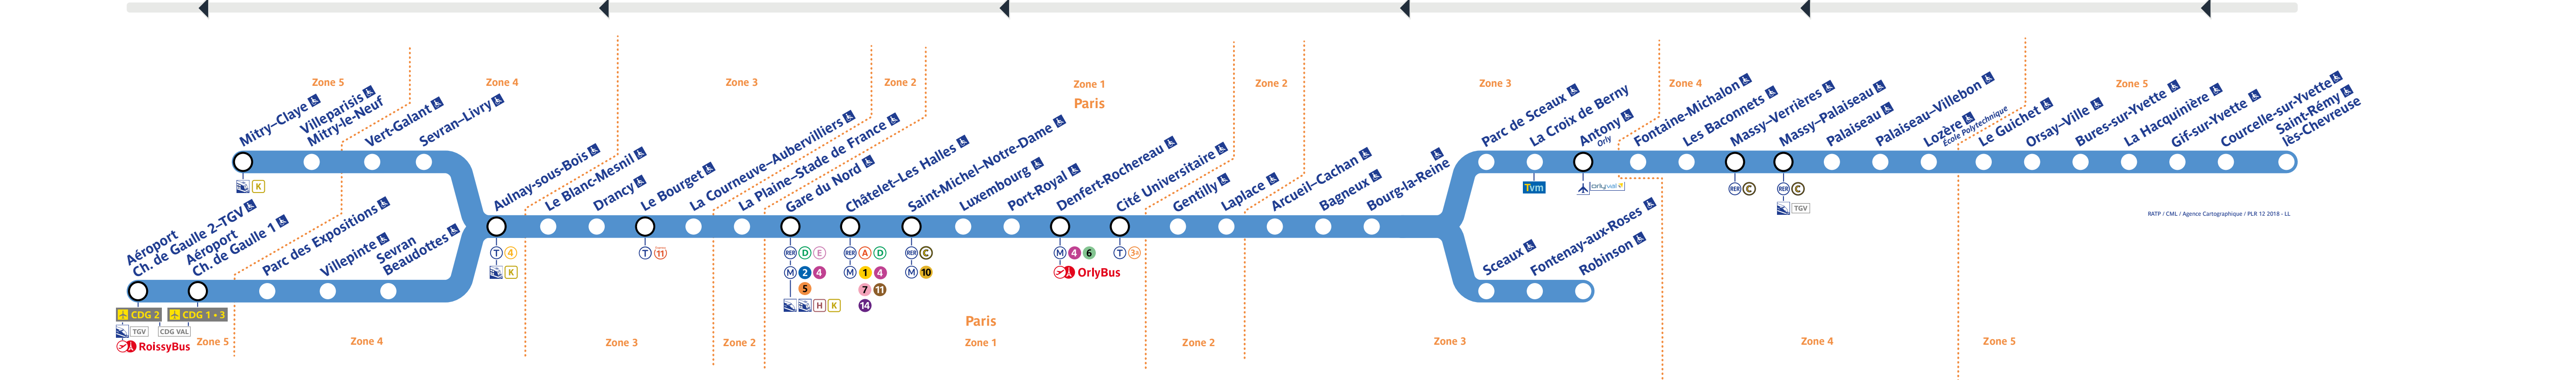

Horaires

Timetable 时间表
Horarios جدول الأوقات

→ Aéroport Ch. de Gaulle 2 - TGV • Mitry-Claye

Retrouvez les horaires en scannant ce QR Code

Travaux du dimanche 2 mars 2025

Direction	RER B	RER C	RER D	RER E	RER F	RER G	RER H	RER J	RER K	RER L	RER M	RER N	RER O	RER P	RER Q	RER R	RER S	RER T	RER U	RER V	RER W	RER X	RER Y	RER Z
Aéroport Ch. de Gaulle 2	05:20	05:25	05:30	05:35	05:40	05:45	05:50	05:55	06:00	06:05	06:10	06:15	06:20	06:25	06:30	06:35	06:40	06:45	06:50	06:55	07:00	07:05	07:10	07:15

Direction	RER B	RER C	RER D	RER E	RER F	RER G	RER H	RER J	RER K	RER L	RER M	RER N	RER O	RER P	RER Q	RER R	RER S	RER T	RER U	RER V	RER W	RER X	RER Y	RER Z
Paris	13:30	13:35	13:40	13:45	13:50	13:55	14:00	14:05	14:10	14:15	14:20	14:25	14:30	14:35	14:40	14:45	14:50	14:55	15:00	15:05	15:10	15:15	15:20	15:25

Direction	RER B	RER C	RER D	RER E	RER F	RER G	RER H	RER J	RER K	RER L	RER M	RER N	RER O	RER P	RER Q	RER R	RER S	RER T	RER U	RER V	RER W	RER X	RER Y	RER Z
Aéroport Ch. de Gaulle 2	22:25	22:30	22:35	22:40	22:45	22:50	22:55	23:00	23:05	23:10	23:15	23:20	23:25	23:30	23:35	23:40	23:45	23:50	23:55	24:00	24:05	24:10	24:15	24:20