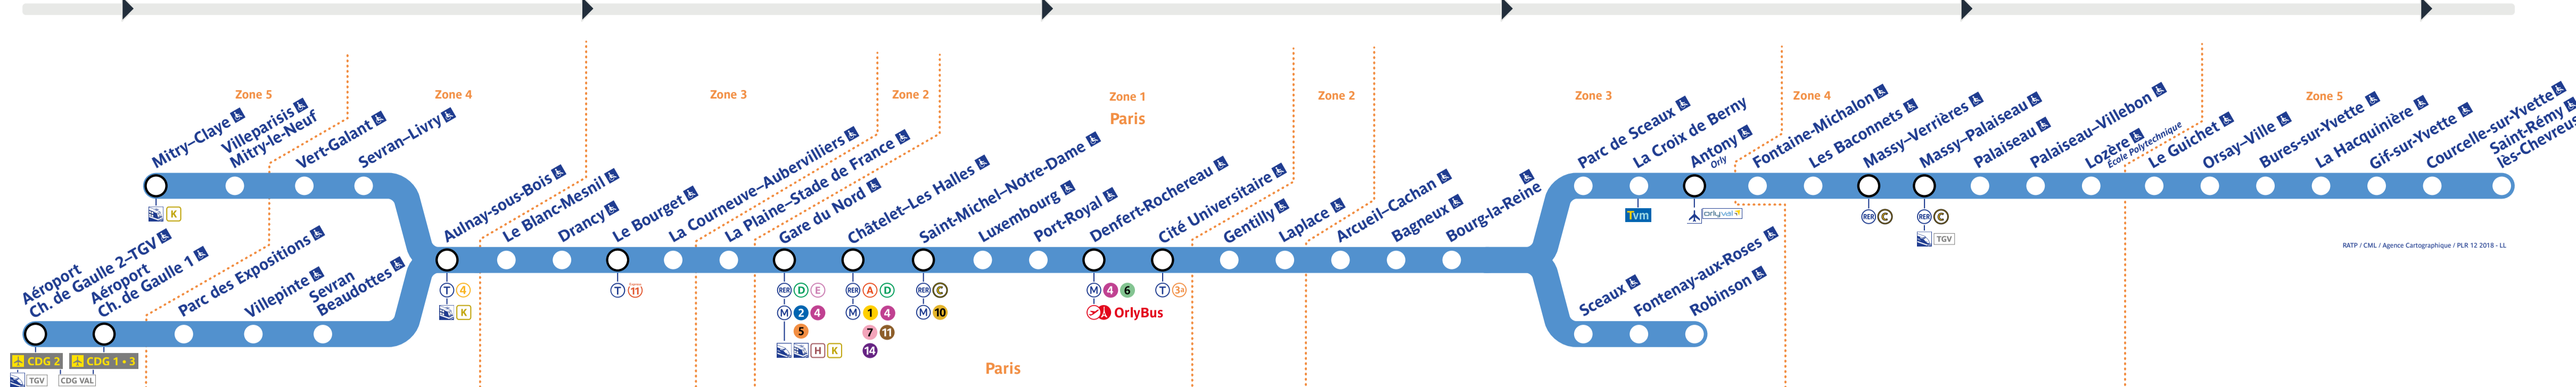

Horaires | Timetable 时间表 | Horarios | جدول الأوقات

→ Robinson • St-Rémy-lès-Chevreuse

Retrouvez les horaires en scannant ce QR Code

Travaux du samedi 8 au dimanche 9 mars 2025

Station	05:05	05:15	05:20	05:35	05:45	06:00	06:10	06:25	06:35	06:50	07:05	07:15	07:30	07:45	08:00	08:10	08:25	08:35	08:50	09:00	09:15	09:25	09:40	09:50	10:05	10:15	10:30	10:40	10:55	11:05
Aéroport Charles de Gaulle 2-3 TGV	05:45	05:59	05:24	05:39	05:54	06:09	06:24	06:39	06:54	07:09	07:24	07:39	07:54	08:09	08:24	08:39	08:54	09:09	09:24	09:39	09:54	10:09	10:24	10:39	10:54	11:09	11:24	11:39	11:54	
Aéroport Charles de Gaulle 1	04:57	05:12	05:27	05:42	05:57	06:12	06:27	06:42	06:57	07:12	07:27	07:42	07:57	08:12	08:27	08:42	08:57	09:12	09:27	09:42	09:57	10:12	10:27	10:42	10:57	11:12	11:27	11:42	11:57	
Paris des Expositions	05:02	05:17	05:32	05:47	06:02	06:17	06:32	06:47	07:02	07:17	07:32	07:47	08:02	08:17	08:32	08:47	09:02	09:17	09:32	09:47	10:02	10:17	10:32	10:47	11:02	11:17	11:32	11:47	12:02	
Sevran-Baudouins	05:07	05:22	05:37	05:52	06:07	06:22	06:37	06:52	07:07	07:22	07:37	07:52	08:07	08:22	08:37	08:52	09:07	09:22	09:37	09:52	10:07	10:22	10:37	10:52	11:07	11:22	11:37	11:52	12:07	
Aéroport de Paris-Montigny	05:05	05:15	05:20	05:35	05:45	05:55	06:05	06:15	06:25	06:35	06:45	06:55	07:05	07:15	07:25	07:35	07:45	07:55	08:05	08:15	08:25	08:35	08:45	08:55	09:05	09:15	09:25	09:35	09:45	