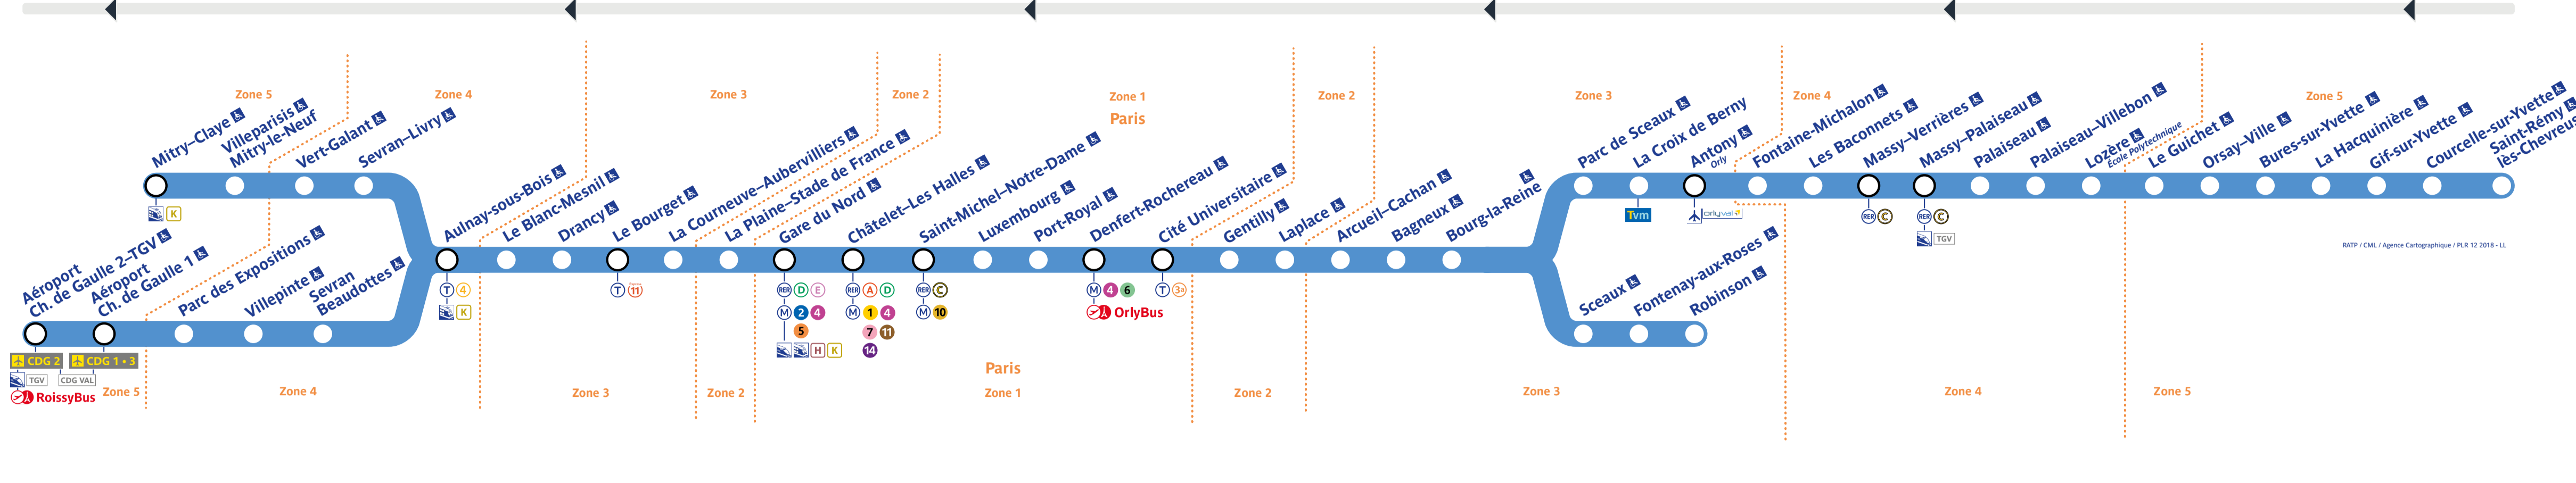

Horaires

Timetable 时间表
Horarios جدول الأوقات

→ Aéroport Ch. de Gaulle 2 - TGV • Mitry-Claye

Retrouvez les horaires en scannant ce QR Code

Travaux du samedi 22 mars 2025

Table with 40 columns representing stations and rows representing departure times. The stations listed are: Fontaine-aux-Roses, Saint-Brisson-Chenneviers, Courcelle-sous-Yvette, Gif-sur-Yvette, La Haquerie, Bures-sur-Yvette, Orsay-Ville, Le Guichet, Louise-Ecalle-Polytechnique, Palaiseau-Villebon, Palaiseau, Massy-Palaiseau, Massy-Verrières, Les Boussacs, Fontaine-Michalon, Antony, Le Clos de Berny, Paris-Sceaux, Aéroport Ch. de Gaulle 2-TGV, Bagneux, Arcueil-Cachan, Laplace, Gare du Nord, Denfert-Rochereau, Port-Royal, Luxembourg, Saint-Nicolas-Hors-Dame, Gare du Nord, Châtelet-Les Halles, Saint-Nicolas-Hors-Dame, Luxembourg, Port-Royal, Denfert-Rochereau, Cité Universitaire, Gennevilliers, Laplace, Arcueil-Cachan, Bagneux, Bourg-La-Reine, Parc de Sceaux, La Croix de Berny, Anagnin, Fontaine-Aldobrandi, Le Raincy, Massy-Verrières, Massy-Palaiseau, Palaiseau-Villebon, Lognonne, Le Guichet, Orsay-Ville, Bures-sur-Yvette, La Haquerie, Gif-sur-Yvette, Courcelle-sous-Yvette, Saintry-Léry-Chevrey.

Table with 40 columns representing stations and rows representing departure times. The stations listed are: Fontaine-aux-Roses, Saint-Brisson-Chenneviers, Courcelle-sous-Yvette, Gif-sur-Yvette, La Haquerie, Bures-sur-Yvette, Orsay-Ville, Le Guichet, Louise-Ecalle-Polytechnique, Palaiseau-Villebon, Palaiseau, Massy-Palaiseau, Massy-Verrières, Les Boussacs, Fontaine-Michalon, Antony, Le Clos de Berny, Paris-Sceaux, Aéroport Ch. de Gaulle 2-TGV, Bagneux, Arcueil-Cachan, Laplace, Gare du Nord, Denfert-Rochereau, Port-Royal, Luxembourg, Saint-Nicolas-Hors-Dame, Gare du Nord, Châtelet-Les Halles, Saint-Nicolas-Hors-Dame, Luxembourg, Port-Royal, Denfert-Rochereau, Cité Universitaire, Gennevilliers, Laplace, Arcueil-Cachan, Bagneux, Bourg-La-Reine, Parc de Sceaux, La Croix de Berny, Anagnin, Fontaine-Aldobrandi, Le Raincy, Massy-Verrières, Massy-Palaiseau, Palaiseau-Villebon, Lognonne, Le Guichet, Orsay-Ville, Bures-sur-Yvette, La Haquerie, Gif-sur-Yvette, Courcelle-sous-Yvette, Saintry-Léry-Chevrey.