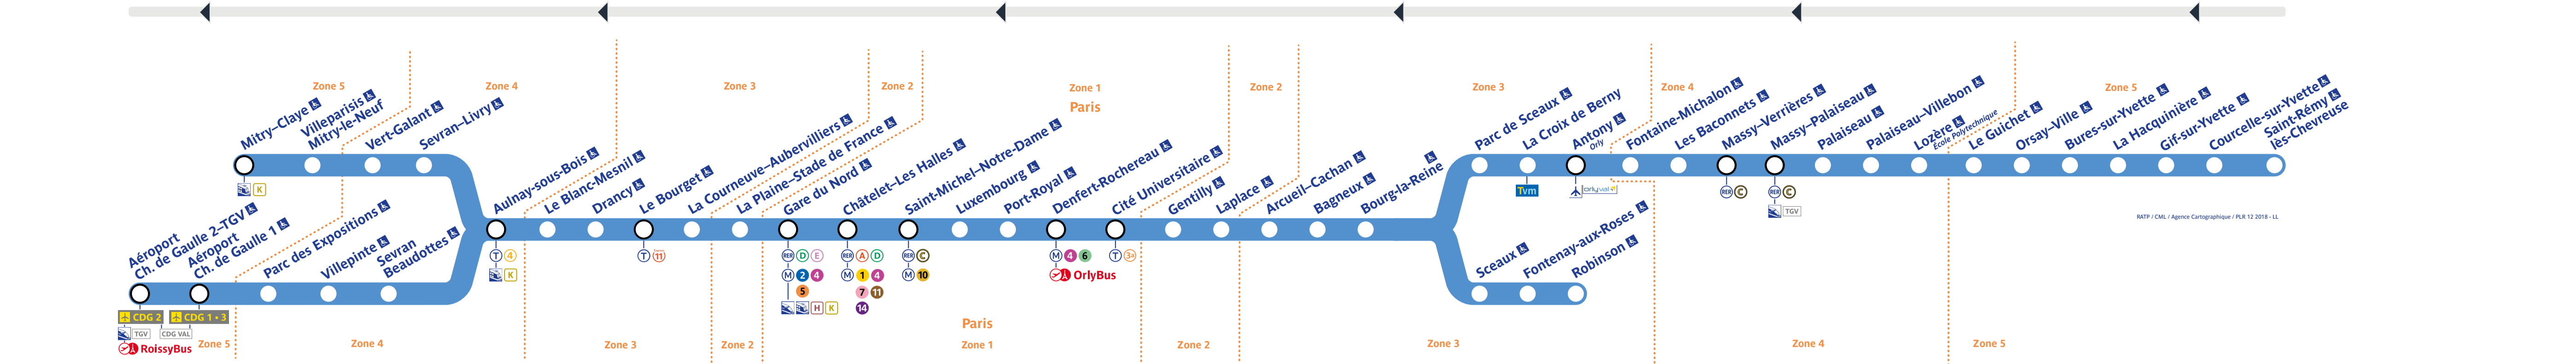

Retrouvez les horaires en scannant ce QR Code

Travaux du samedi 19 au lundi 21 avril 2025

Table with multiple columns for train numbers and departure times for various stations including Paris, Fontaine-Lévy, and Aéroport Ch. de Gaule 2-TGV.