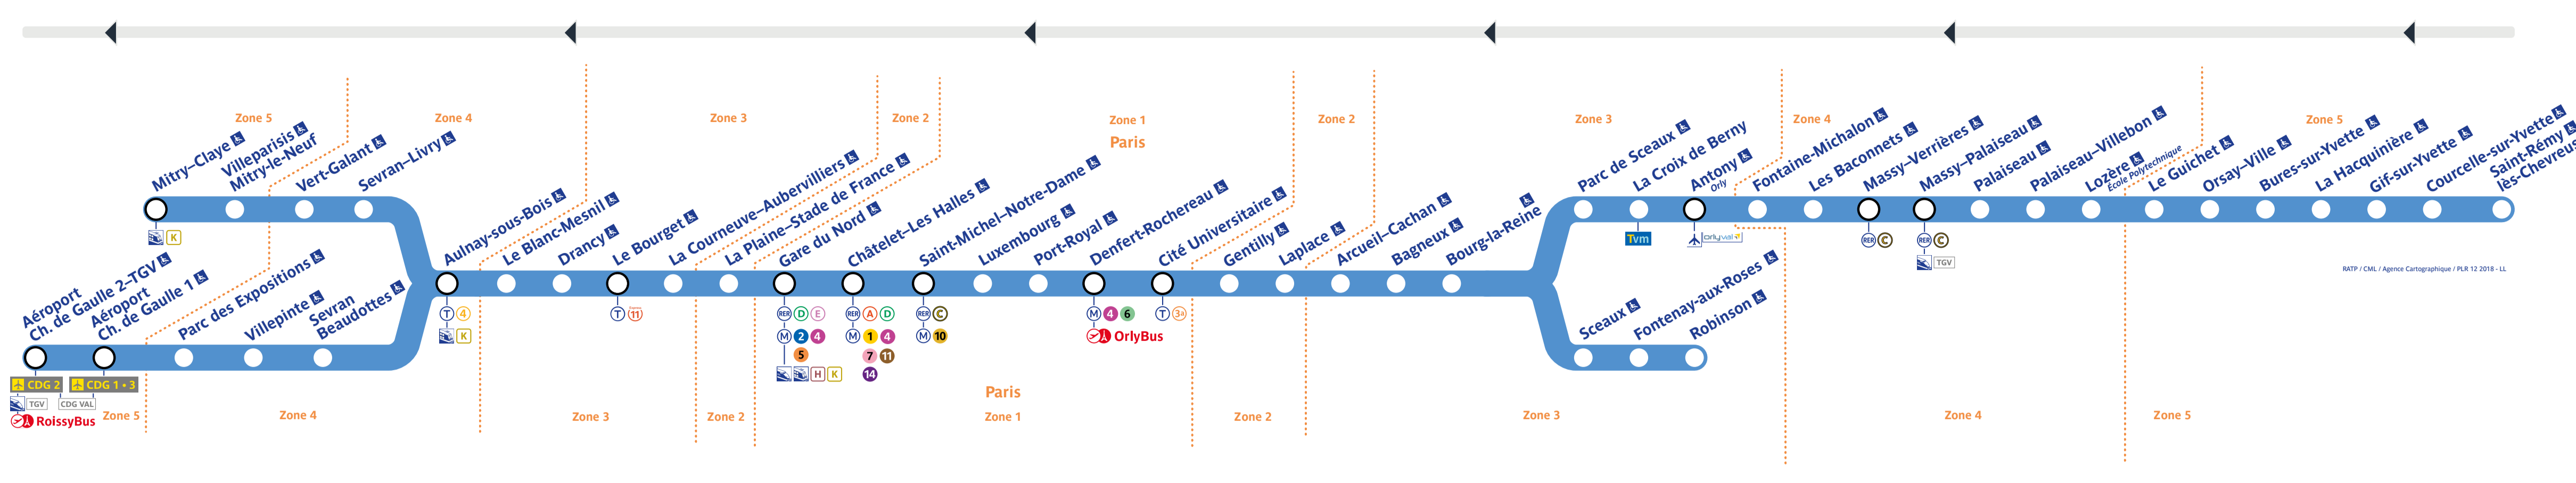

## Aéroport Ch. de Gaulle 2 - TGV • Mitry-Claye

Retrouvez les horaires en scannant ce QR Code