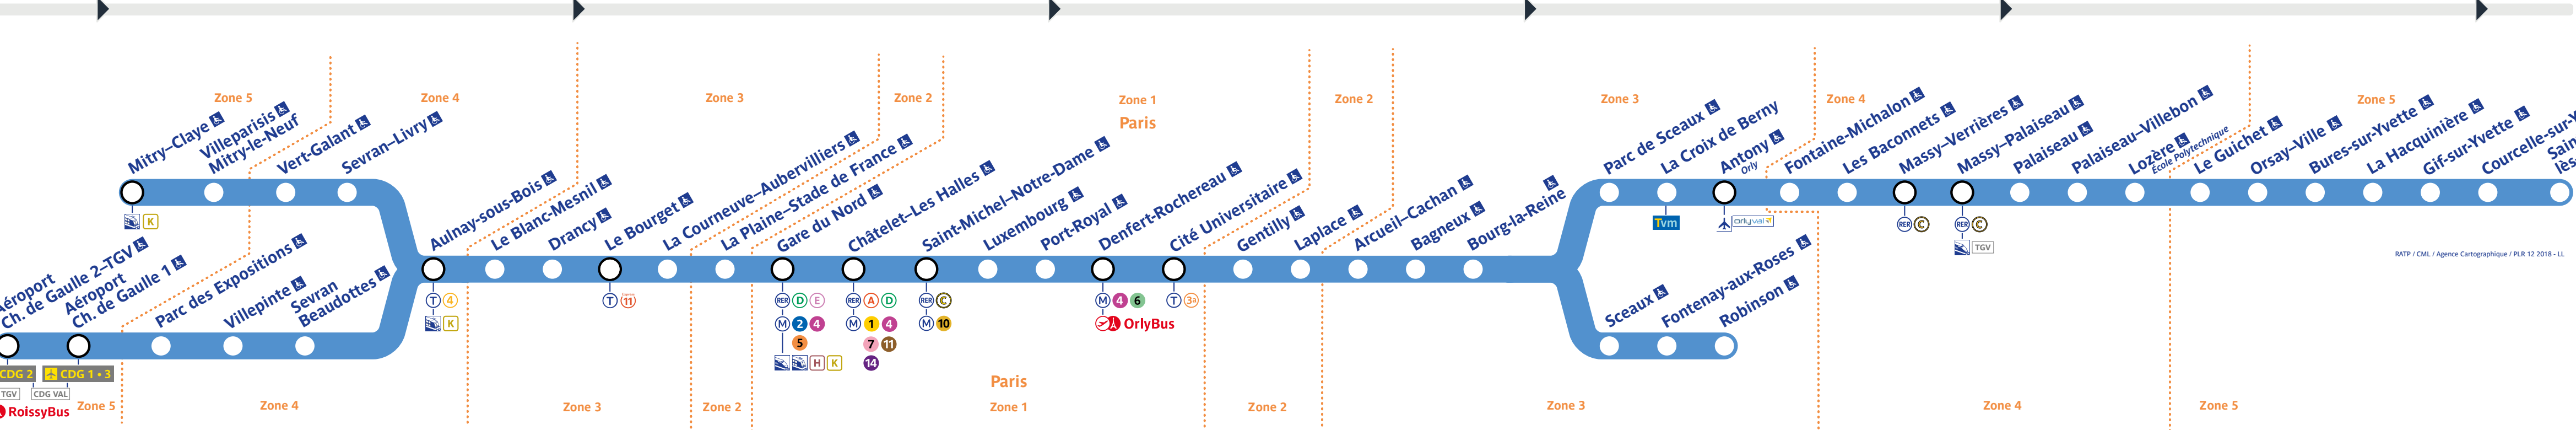

Horaires

Timetable 时间表
Horarios جدول الأوقات

Robinson - St-Rémy-lès-Chevreuse

Retrouvez les horaires en scannant ce QR Code

Travaux du lundi 28 au mercredi 30 avril 2025

Direction	Robinson	Fontenay-aux-Roses	Parc de Sceaux	La Croix de Berny	Anagny	Fontaine-Aldobrande	Les Bascotins	Massy-Verrières	Massy-Palaiseau	Palaiseau-Vallebon	Lognon	Le Guichet	Orsay-Ville	Bures-sur-Yvette	La Haquinière	Gif-sur-Yvette	Courcelles-aux-Bois	Saint-Rémy-lès-Chevreuse															
04:46	05:01	05:13	05:28	05:43	05:58	06:13	06:28	06:43	06:58	07:13	07:28	07:43	07:58	08:13	08:28	08:43	08:58	09:13	09:28	09:43	09:58	10:13	10:28	10:43	10:58	11:13	11:28	11:43	11:58	12:13	12:28	12:43	12:58

Direction	Robinson	Fontenay-aux-Roses	Parc de Sceaux	La Croix de Berny	Anagny	Fontaine-Aldobrande	Les Bascotins	Massy-Verrières	Massy-Palaiseau	Palaiseau-Vallebon	Lognon	Le Guichet	Orsay-Ville	Bures-sur-Yvette	La Haquinière	Gif-sur-Yvette	Courcelles-aux-Bois	Saint-Rémy-lès-Chevreuse																					
05:51	06:06	06:18	06:33	06:48	06:63	06:78	06:93	07:08	07:23	07:38	07:53	08:08	08:23	08:38	08:53	09:08	09:23	09:38	09:53	10:08	10:23	10:38	10:53	11:08	11:23	11:38	11:53	12:08	12:23	12:38	12:53	13:08	13:23	13:38	13:53	14:08	14:23	14:38	14:53

Direction	Robinson	Fontenay-aux-Roses	Parc de Sceaux	La Croix de Berny	Anagny	Fontaine-Aldobrande	Les Bascotins	Massy-Verrières	Massy-Palaiseau	Palaiseau-Vallebon	Lognon	Le Guichet	Orsay-Ville	Bures-sur-Yvette	La Haquinière	Gif-sur-Yvette	Courcelles-aux-Bois	Saint-Rémy-lès-Chevreuse																						
15:59	16:14	16:26	16:41	16:56	17:11	17:26	17:41	17:56	18:11	18:26	18:41	18:56	19:11	19:26	19:41	19:56	20:11	20:26	20:41	20:56	21:11	21:26	21:41	21:56	22:11	22:26	22:41	22:56	23:11	23:26	23:41	23:56	24:11	24:26	24:41	24:56	25:11	25:26	25:41	25:56