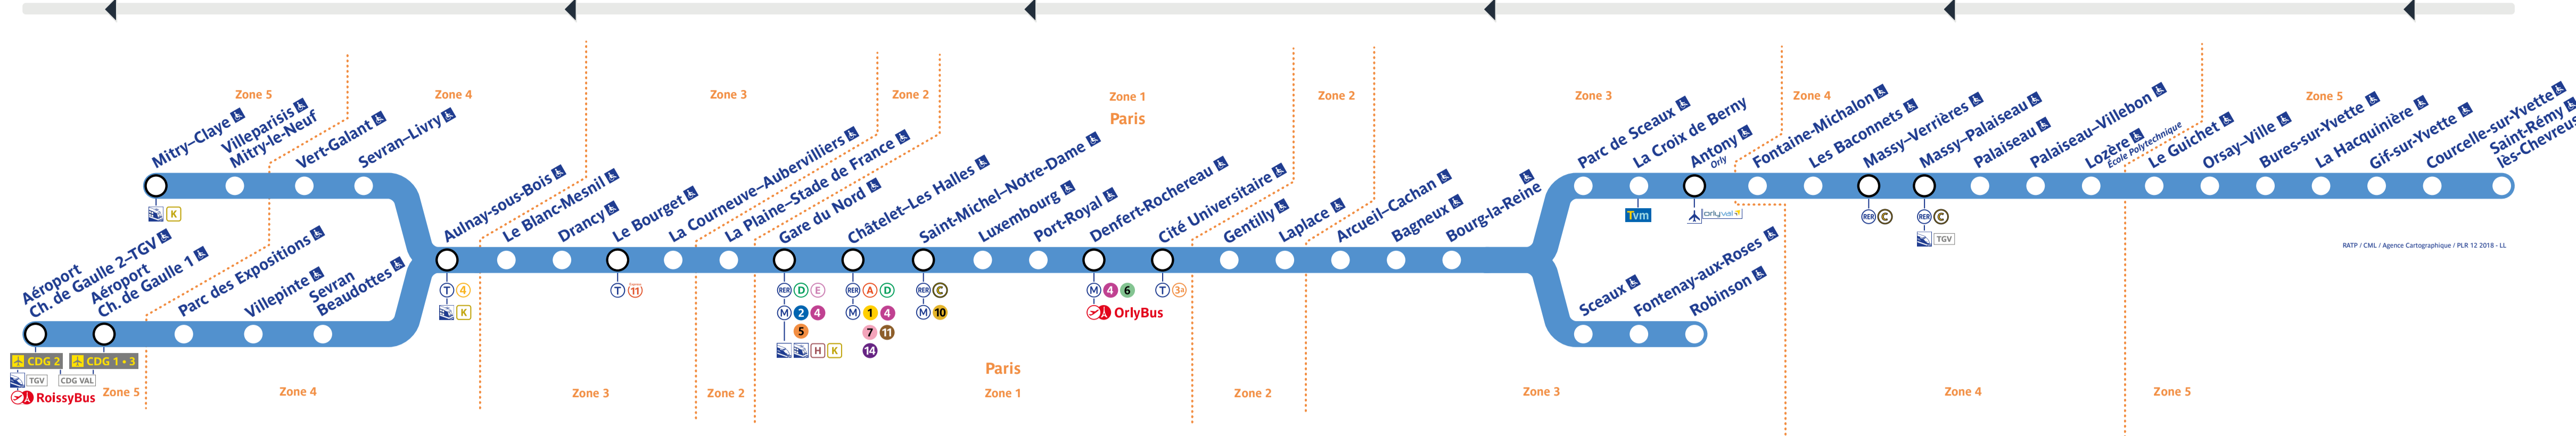

Horaires

Timetable 时间表
Horarios جدول الأوقات

→ Aéroport Ch. de Gaulle 2 - TGV • Mitry-Claye

Retrouvez les horaires en scannant ce QR Code

Travaux du dimanche 4 mai 2025

Ligne	Sens Aéroport Ch. de Gaulle 2 - TGV		Sens Courcelles-les-Vallees	
	05:00	05:24	05:42	06:03
Fontaine-aux-Roses	05:00	05:24	05:42	06:03
Saint-Nicolas-Château	05:04	05:28	05:46	06:07
Courcelles-aux-Bois	05:07	05:31	05:49	06:10
Gif-sur-Yvette	05:10	05:34	05:52	06:13
La Haquinière	05:12	05:36	05:54	06:15
Bures-sur-Yvette	05:14	05:38	05:56	06:17
Orsay-Ville	05:16	05:40	05:58	06:19
Le Guichet	05:18	05:42	06:00	06:21
Les Bascottes	05:20	05:44	06:02	06:23
Palaiseau	05:22	05:46	06:04	06:25
Massy-Palaiseau	05:24	05:48	06:06	06:27
Massy-Verrières	05:26	05:50	06:08	06:29
Les Bascottes	05:28	05:52	06:10	06:31
Fontaine-aux-Roses	05:30	05:54	06:12	06:33
Saint-Nicolas-Château	05:32	05:56	06:14	06:35
Courcelles-aux-Bois	05:34	05:58	06:16	06:37
Gif-sur-Yvette	05:36	06:00	06:18	06:39
La Haquinière	05:38	06:02	06:20	06:41
Bures-sur-Yvette	05:40	06:04	06:22	06:43
Orsay-Ville	05:42	06:06	06:24	06:45
Le Guichet	05:44	06:08	06:26	06:47
Les Bascottes	05:46	06:10	06:28	06:49
Palaiseau	05:48	06:12	06:30	06:51
Massy-Palaiseau	05:50	06:14	06:32	06:53
Massy-Verrières	05:52	06:16	06:34	06:55
Les Bascottes	05:54	06:18	06:36	06:57
Fontaine-aux-Roses	05:56	06:20	06:38	06:59
Saint-Nicolas-Château	05:58	06:22	06:40	07:01
Courcelles-aux-Bois	06:00	06:24	06:42	07:03
Gif-sur-Yvette	06:02	06:26	06:44	07:05
La Haquinière	06:04	06:28	06:46	07:07
Bures-sur-Yvette	06:06	06:30	06:48	07:09
Orsay-Ville	06:08	06:32	06:50	07:11
Le Guichet	06:10	06:34	06:52	07:13
Les Bascottes	06:12	06:36	06:54	07:15
Palaiseau	06:14	06:38	06:56	07:17
Massy-Palaiseau	06:16	06:40	06:58	07:19
Massy-Verrières	06:18	06:42	07:00	07:21
Les Bascottes	06:20	06:44	07:02	07:23
Fontaine-aux-Roses	06:22	06:46	07:04	07:25
Saint-Nicolas-Château	06:24	06:48	07:06	07:27
Courcelles-aux-Bois	06:26	06:50	07:08	07:29
Gif-sur-Yvette	06:28	06:52	07:10	07:31
La Haquinière	06:30	06:54	07:12	07:33
Bures-sur-Yvette	06:32	06:56	07:14	07:35
Orsay-Ville	06:34	06:58	07:16	07:37
Le Guichet	06:36	07:00	07:18	07:39
Les Bascottes	06:38	07:02	07:20	07:41
Palaiseau	06:40	07:04	07:22	07:43
Massy-Palaiseau	06:42	07:06	07:24	07:45
Massy-Verrières	06:44	07:08	07:26	07:47
Les Bascottes	06:46	07:10	07:28	07:49
Fontaine-aux-Roses	06:48	07:12	07:30	07:51
Saint-Nicolas-Château	06:50	07:14	07:32	07:53
Courcelles-aux-Bois	06:52	07:16	07:34	07:55
Gif-sur-Yvette	06:54	07:18	07:36	07:57
La Haquinière	06:56	07:20	07:38	07:59
Bures-sur-Yvette	06:58	07:22	07:40	08:01
Orsay-Ville	07:00	07:24	07:42	08:03
Le Guichet	07:02	07:26	07:44	08:05
Les Bascottes	07:04	07:28	07:46	08:07
Palaiseau	07:06	07:30	07:48	08:09
Massy-Palaiseau	07:08	07:32	07:50	08:11
Massy-Verrières	07:10	07:34	07:52	08:13
Les Bascottes	07:12	07:36	07:54	08:15
Fontaine-aux-Roses	07:14	07:38	07:56	08:17
Saint-Nicolas-Château	07:16	07:40	07:58	08:19
Courcelles-aux-Bois	07:18	07:42	08:00	08:21
Gif-sur-Yvette	07:20	07:44	08:02	08:23
La Haquinière	07:22	07:46	08:04	08:25
Bures-sur-Yvette	07:24	07:48	08:06	08:27
Orsay-Ville	07:26	07:50	08:08	08:29
Le Guichet	07:28	07:52	08:10	08:31
Les Bascottes	07:30	07:54	08:12	08:33
Palaiseau	07:32	07:56	08:14	08:35
Massy-Palaiseau	07:34	07:58	08:16	08:37
Massy-Verrières	07:36	08:00	08:18	08:39
Les Bascottes	07:38	08:02	08:20	08:41
Fontaine-aux-Roses	07:40	08:04	08:22	08:43
Saint-Nicolas-Château	07:42	08:06	08:24	08:45
Courcelles-aux-Bois	07:44	08:08	08:26	08:47
Gif-sur-Yvette	07:46	08:10	08:28	08:49
La Haquinière	07:48	08:12	08:30	08:51
Bures-sur-Yvette	07:50	08:14	08:32	08:53
Orsay-Ville	07:52	08:16	08:34	08:55
Le Guichet	07:54	08:18	08:36	08:57
Les Bascottes	07:56	08:20	08:38	08:59
Palaiseau	07:58	08:22	08:40	09:01
Massy-Palaiseau	08:00	08:24	08:42	09:03
Massy-Verrières	08:02	08:26	08:44	09:05
Les Bascottes	08:04	08:28	08:46	09:07
Fontaine-aux-Roses	08:06	08:30	08:48	09:09
Saint-Nicolas-Château	08:08	08:32	08:50	09:11
Courcelles-aux-Bois	08:10	08:34	08:52	09:13
Gif-sur-Yvette	08:12	08:36	08:54	09:15
La Haquinière	08:14	08:38	08:56	09:17
Bures-sur-Yvette	08:16	08:40	08:58	09:19
Orsay-Ville	08:18	08:42	09:00	09:21
Le Guichet	08:20	08:44	09:02	09:23
Les Bascottes	08:22	08:46	09:04	09:25
Palaiseau	08:24	08:48	09:06	09:27
Massy-Palaiseau	08:26	08:50	09:08	09:29
Massy-Verrières	08:28	08:52	09:10	09:31
Les Bascottes	08:30	08:54	09:12	09:33
Fontaine-aux-Roses	08:32	08:56	09:14	09:35
Saint-Nicolas-Château	08:34	08:58	09:16	09:37
Courcelles-aux-Bois	08:36	09:00	09:18	09:39
Gif-sur-Yvette	08:38	09:02	09:20	09:41
La Haquinière	08:40	09:04	09:22	09:43
Bures-sur-Yvette	08:42	09:06	09:24	09:45
Orsay-Ville	08:44	09:08	09:26	09:47
Le Guichet	08:46	09:10	09:28	09:49
Les Bascottes	08:48	09:12	09:30	09:51
Palaiseau	08:50	09:14	09:32	09:53
Massy-Palaiseau	08:52	09:16	09:34	09:55
Massy-Verrières	08:54	09:18	09:36	09:57
Les Bascottes	08:56	09:20	09:38	09:59
Fontaine-aux-Roses	08:58	09:22	09:40	10:01
Saint-Nicolas-Château	09:00	09:24	09:42	10:03
Courcelles-aux-Bois	09:02	09:26	09:44	10:05
Gif-sur-Yvette	09:04	09:28	09:46	10:07
La Haquinière	09:06	09:30	09:48	10:09
Bures-sur-Yvette	09:08	09:32	09:50	10:11
Orsay-Ville	09:10	09:34	09:52	10:13
Le Guichet	09:12	09:36	09:54	10:15
Les Bascottes	09:14	09:38	09:56	10:17
Palaiseau	09:16	09:40	09:58	10:19
Massy-Palaiseau	09:18	09:42	10:00	10:21
Massy-Verrières	09:20	09:44	10:02	10:23
Les Bascottes	09:22	09:46	10:04	10:25
Fontaine-aux-Roses	09:24	09:48	10:06	10:27
Saint-Nicolas-Château	09:26	09:50	10:08	10:29
Courcelles-aux-Bois	09:28	09:52	10:10	10:31
Gif-sur-Yvette	09:30	09:54	10:12	10:33
La Haquinière	09:32	09:56	10:14	10:35
Bures-sur-Yvette	09:34	09:58	10:16	10:37
Orsay-Ville	09:36	10:00	10:18	10:39
Le Guichet	09:38	10:02	10:20	10:41
Les Bascottes	09:40	10:04	10:22	10:43
Palaiseau	09:42	10:06	10:24	10:45
Massy-Palaiseau	09:44	10:08	10:26	10:47
Massy-Verrières	09:46	10:10	10:28	10:49
Les Bascottes	09:48	10:12	10:30	10:51
Fontaine-aux-Roses	09:50	10:14	10:32	10:53
Saint-Nicolas-Château	09:52	10:16	10:34	10:55
Courcelles-aux-Bois	09:54	10:18	10:36	10:57
Gif-sur-Yvette	09:56	10:20	10:38	10:59
La Haquinière	09:58	10:22	10:40	11:01
Bures-sur-Yvette	10:00	10:24	10:42	11:03
Orsay-Ville	10:02	10:26	10:44	11:05
Le Guichet	10:04	10:28	10:46	11:07
Les Bascottes	10:06	10:30	10:48	11:09
Palaiseau	10:08	10:32	10:50	11:11
Massy-Palaiseau	10:10	10:34	10:52	11:13
Massy-Verrières	10:12	10:36	10:54	11:15
Les Bascottes	10:14	10:38	10:56	11:17
Fontaine-aux-Roses	10:16	10:40	10:58	11:19
Saint-Nicolas-Château	10:18	10:42	11:00	11:21
Courcelles-aux-Bois	10:20	10:44	11:02	11:23
Gif-sur-Yvette	10:22	10:46	11:04	11:25
La Haquinière	10:24	10:48	11:06	11:27
Bures-sur-Yvette	10:26	10:50	11:08	11:29
Orsay-Ville	10:28	10:52	11:10	11:31
Le Guichet	10:30	10:54	11:12	11:33
Les Bascottes	10:32	10:56	11:14	11:35
Palaiseau	10:34	10:58	11:16	11:37
Massy-Palaiseau	10:36	11:00	11:18	11:39
Massy-Verrières	10:38	11:02	11:20	11:41
Les Bascottes	10:40	11:04	11:22	11:43
Fontaine-aux-Roses	10:42	11:06	11:24	11:45
Saint-Nicolas-Château	10:44	11:08	11:26	11:47
Courcelles-aux-Bois	10:46	11:10	11:28	11:49
Gif-sur-Yvette	10:48	11:12	11:30	11:51
La Haquinière	10:50	11:14	11:32	11:53
Bures-sur-Y				