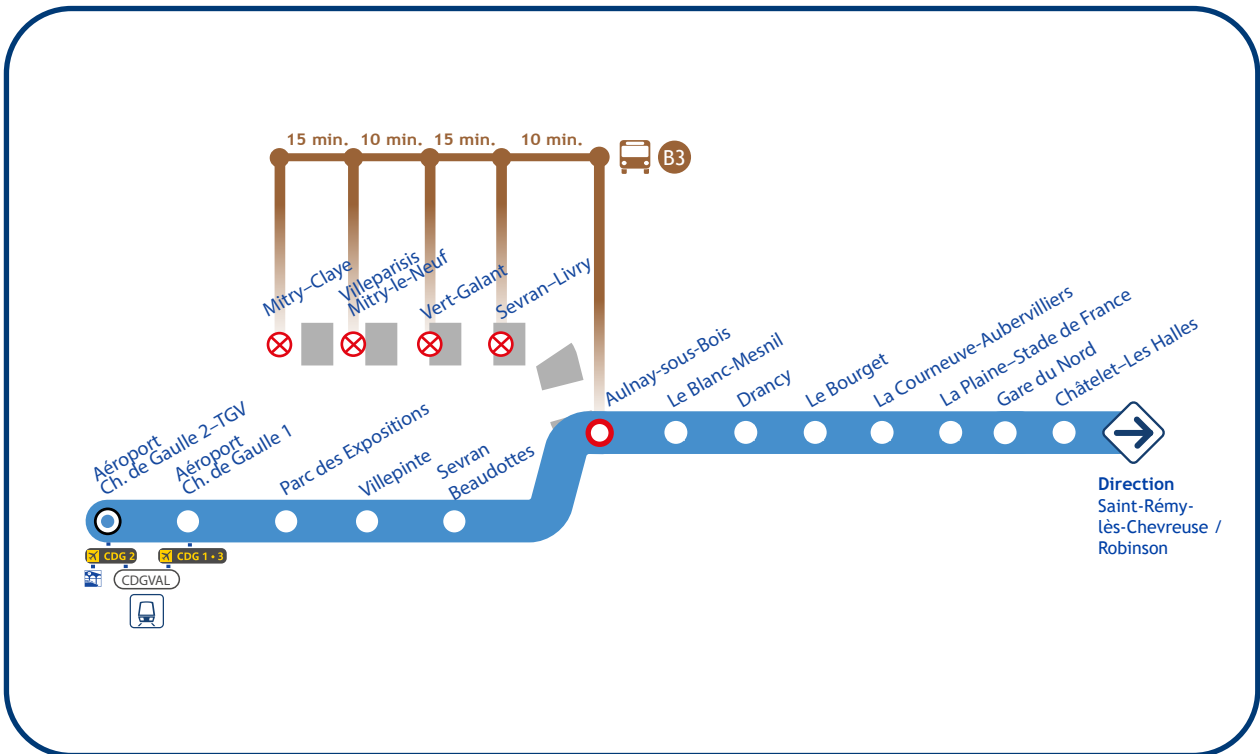

BUS DE REMPLACEMENT

Horaires théoriques le vendredi 02 et samedi 03 janvier 2026

B3

Bus entre Aulnay-sous-Bois <> Mitry-Claye/Gare de l'Est

D'Aulnay-sous-Bois vers Mitry-Claye

AULNAY-SOUS-BOIS	23:15	23:25	23:35	23:45	23:55	00:00	00:10	00:20	00:30	00:40	00:50	01:00	01:10	01:20
SEVRAN-LIVRY	23:25	23:35	23:45	23:55	00:05	00:10	00:20	00:30	00:40	00:50	01:00	01:10	01:20	01:30
VERT GALANT	23:40	23:50	00:00	00:10	00:20	00:25	00:35	00:45	00:55	01:05	01:15	01:25	01:35	01:45
VILLEPARISIS-MITRY-LE-NEUF	23:50	00:00	00:10	00:20	00:30	00:35	00:45	00:55	01:05	01:15	01:25	01:35	01:45	01:55
MITRY-CLAYE	00:05	00:15	00:25	00:35	00:45	00:50	01:00	01:10	01:20	01:40	01:40	01:50	02:00	02:10

De Mitry-Claye vers Aulnay-sous-Bois/Gare de l'Est

MITRY-CLAYE	23:15	23:30	23:45	00:00	00:15
VILLEPARISIS-MITRY-LE-NEUF	23:30	23:45	00:00	00:15	00:30
VERT GALANT	23:40	23:55	00:10	00:25	00:40
SEVRAN-LIVRY	23:55	00:10	00:25	00:40	00:55
AULNAY-SOUS-BOIS	00:05	00:20	00:35	00:50	01:05
LE BLANC-MESNIL			00:45	01:00	01:15
DRANCY			00:50	01:05	01:20
LE BOURGET			00:55	01:10	01:25
LA COURNEUVE-AUBERVILLIERS			01:10	01:25	01:40
LA PLAINE-STADE DE FRANCE			01:25	01:40	01:55
PARIS GARE DU NORD			01:55	02:10	02:25
PARIS GARE DE L'EST			02:00	02:15	02:30

Retrouvez toute l'info trafic :