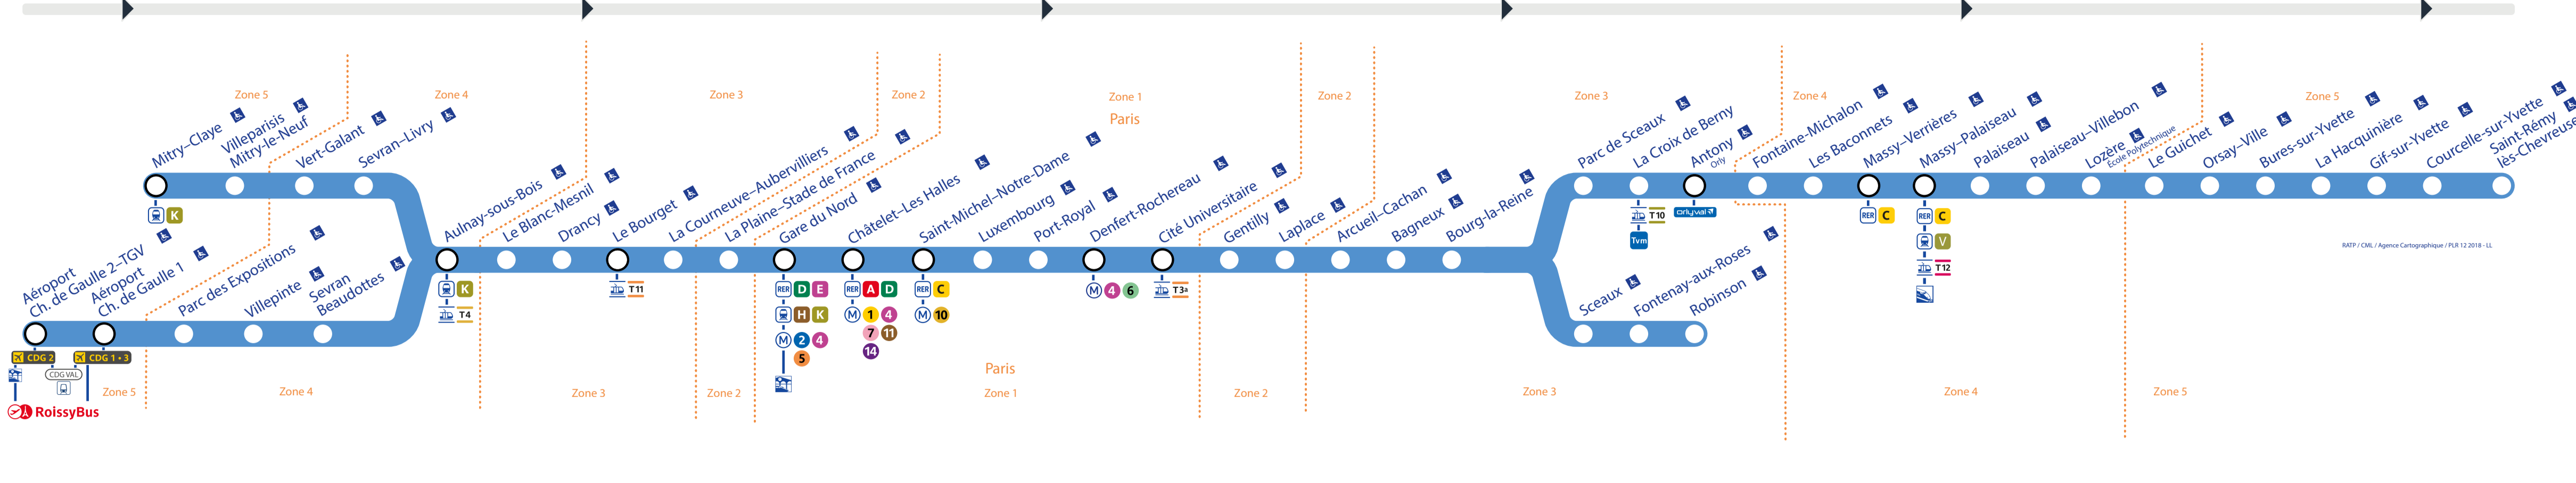

# Horaires

Timetable 时间表  
Horarios جدول الأوقات

## Robinson • St-Rémy-lès-Chevreuse

Retrouvez les horaires en scannant ce QR Code