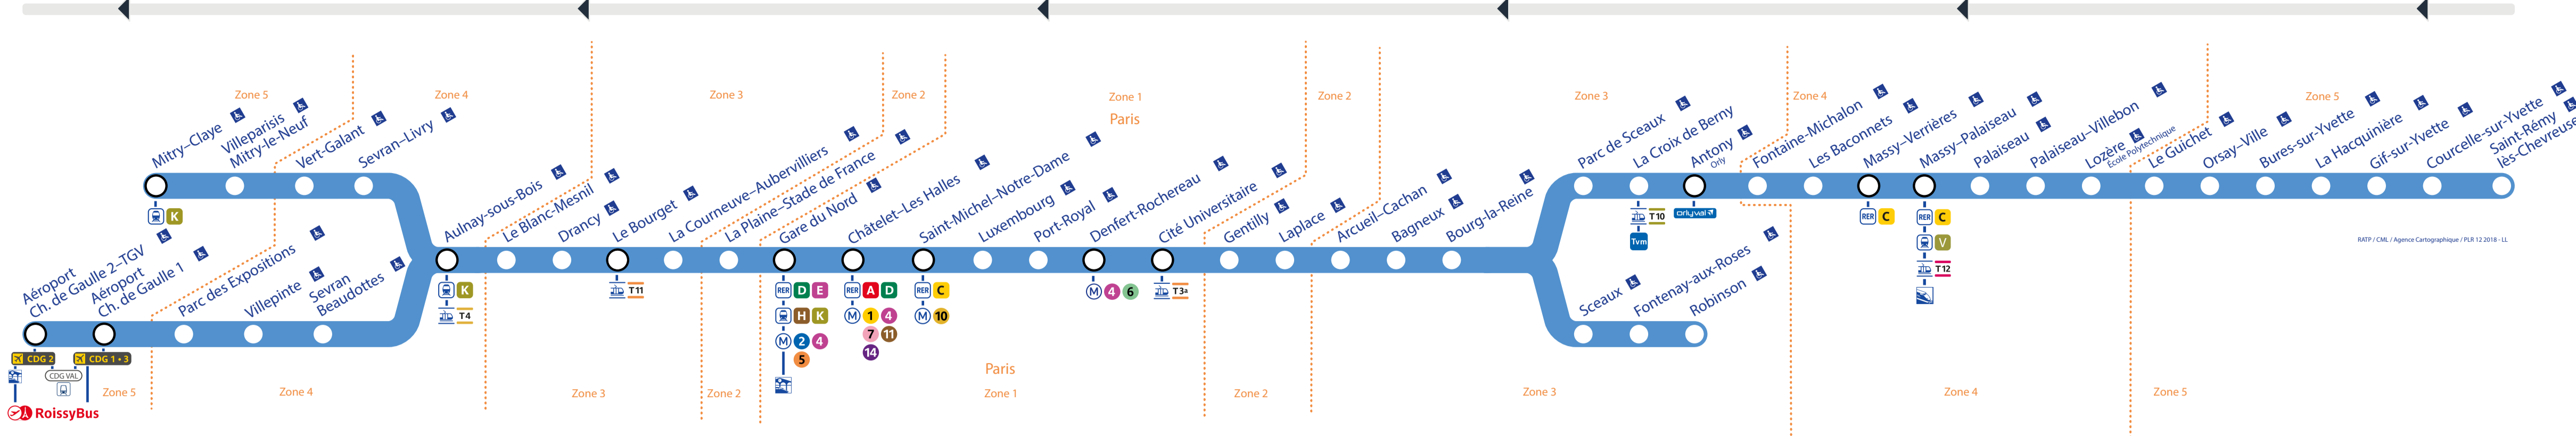

Retrouvez les horaires en scannant ce QR Code

Travaux du samedi 21 au dimanche 22 mars 2026

Station	05:00	05:24	05:42	06:03	06:25	06:43	07:01	07:20	07:38	07:54	08:12	08:30	08:48	09:06	09:24	09:42	10:00	10:18	10:36	10:54	11:12	11:30	11:48	12:06	12:24	12:42	13:00	13:18	13:36	13:54	14:12	14:30	14:48	15:06	15:24	15:42				
Robinson	05:00	05:24	05:42	06:03	06:25	06:43	07:01	07:20	07:38	07:54	08:12	08:30	08:48	09:06	09:24	09:42	10:00	10:18	10:36	10:54	11:12	11:30	11:48	12:06	12:24	12:42	13:00	13:18	13:36	13:54	14:12 <td>14:30 <td>14:48 <td>15:06 <td>15:24 <td>15:42 </td></td></td></td></td>	14:30 <td>14:48 <td>15:06 <td>15:24 <td>15:42 </td></td></td></td>	14:48 <td>15:06 <td>15:24 <td>15:42 </td></td></td>	15:06 <td>15:24 <td>15:42 </td></td>	15:24 <td>15:42 </td>	15:42				
Fontenay-aux-Roses	05:02	05:26	05:44	06:05	06:27	06:45	07:03	07:22	07:40	07:56	08:14	08:32	08:50	09:08	09:26	09:44	10:02	10:20	10:38	10:56	11:14	11:32	11:50	12:08	12:26	12:44	13:02	13:20	13:38	13:56	14:14	14:32	14:50	15:08	15:26	15:44	15:62			
Scuval	05:04	05:28	05:46	06:07	06:29	06:47	07:05	07:24	07:42	07:58	08:16	08:34	08:52	09:10	09:28	09:46	10:04	10:22	10:40	10:58	11:16	11:34	11:52	12:10	12:28	12:46	13:04	13:22	13:40	13:58	14:16	14:34	14:52	15:10	15:28	15:46	15:64			
Saint-Hippolyte-Château	05:04	05:28	05:46	06:07	06:29	06:47	07:05	07:24	07:42	07:58	08:16	08:34	08:52	09:10	09:28	09:46	10:04	10:22	10:40	10:58	11:16	11:34	11:52	12:10	12:28	12:46	13:04	13:22	13:40	13:58	14:16	14:34	14:52	15:10	15:28	15:46	15:64			
Corcelle-sur-Yvette	05:07	05:31	05:49	06:10	06:32	06:50	07:08	07:26	07:44	07:60	08:12	08:30	08:48	09:06	09:24	09:42	10:00	10:18	10:36	10:54	11:12	11:30	11:48	12:06	12:24	12:42	13:00	13:18	13:36	13:54	14:12	14:30	14:48	15:06	15:24	15:42	15:60			
Gif-sur-Yvette	05:10	05:34	05:52	06:13	06:35	06:53	07:11	07:29	07:46	07:62	08:14	08:32	08:50	09:08	09:26	09:44	10:02	10:20	10:38	10:56	11:14	11:32	11:50	12:08	12:26	12:44	13:02	13:20	13:38	13:56	14:14	14:32	14:50	15:08	15:26	15:44	15:62			
La Haiguerie	05:12	05:36	05:54	06:15	06:37	06:55	07:13	07:31	07:48	07:64	08:16	08:34	08:52	09:10	09:28	09:46	10:04	10:22	10:40	10:58	11:16	11:34	11:52	12:10	12:28	12:46	13:04	13:22	13:40	13:58	14:16	14:34	14:52	15:10	15:28	15:46	15:64			
Bonnefont-Villettes	05:14	05:38	05:56	06:17	06:39	06:57	07:15	07:33	07:50	08:06	08:58	09:16	09:34	09:52	10:10	10:28	10:46	10:64	10:82	11:00	11:18	11:36	11:54	12:12	12:30	12:48	13:06	13:24	13:42	13:60	13:78	13:96	14:14	14:32	14:50	15:08	15:26	15:44		
Orsay-Ville	05:16	05:40	05:58	06:19	06:41	06:59	07:17	07:35	07:52	08:08	09:00	09:18	09:36	09:54	10:12	10:30	10:48	10:66	10:84	11:02	11:20	11:38	11:56	12:14	12:32	12:50	13:08	13:26	13:44	13:62	13:80	13:98	14:16	14:34	14:52	15:10	15:28	15:46		
Le Gaillard	05:18	05:42	06:00	06:21	06:43	06:61	07:01	07:19	07:37	07:54	08:06	08:24	08:42	08:60	08:78	08:96	09:14	09:32	09:50	10:08	10:26	10:44	10:62	10:80	10:98	11:16	11:34	11:52	12:10	12:28	12:46	13:04	13:22	13:40	13:58	14:16	14:34	14:52	15:10	15:28
Lesnoy-École Polytechnique	05:20	05:44	06:02	06:23	06:45	06:63	07:03	07:21	07:39	07:56	08:08	08:26	08:44	08:62	08:80	08:98	09:16	09:34	09:52	10:10	10:28	10:46	10:64	10:82	11:00	11:18	11:36	11:54	12:12	12:30	12:48	13:06	13:24	13:42	13:60	13:78	13:96	14:14	14:32	14:50
Palaiseau-Villabon	05:22	05:46	06:04	06:25	06:47	06:65	07:05	07:23	07:41	07:58	08:10	08:28	08:46	08:64	08:82	09:00	09:18	09:36	09:54	10:12	10:30	10:48	10:66	10:84	11:02	11:20	11:38	11:56	12:14	12:32	12:50	13:08	13:26	13:44	13:62	13:80	13:98	14:16	14:34	14:52
Palaiseau	05:24	05:48	06:06	06:27	06:49	06:67	07:07	07:25	07:43	07:60	08:02	08:20	08:38	08:56	08:74	08:92	09:10	09:28	09:46	10:04	10:22	10:40	10:58	11:16	11:34	11:52	12:10	12:28	12:46	13:04	13:22	13:40	13:58	14:16	14:34	14:52	15:10	15:28	15:46	
Massy-Palaiseau	05:05 05:31	05:26	05:44 05:55	06:00 06:19	06:23 06:37	06:40 06:54	06:58 07:12	07:16 07:30	07:34 07:48	07:52 08:06	08:10 08:24	08:28 08:42	08:46 08:60	08:64 08:78	08:82 08:96	09:00 09:14	09:18 09:32	09:36 09:50	09:54 10:08	10:12 10:26	10:30 10:44	10:48 10:62	10:66 10:80	10:84 10:98	11:02 11:16	11:20 11:34	11:38 11:52	11:56 12:10	12:14 12:28	12:32 12:46	12:50 13:04	13:08 13:22	13:26 13:40	13:44 13:58	14:02 14:16	14:20 14:34	14:38 14:52	14:56 15:10	15:14 15:28	
Massy-Verrières	05:08 05:33	05:29	05:43	06:07	06:21	06:42	07:00	07:18	07:36	07:54	08:12	08:30	08:48	09:07	09:25	09:43	10:01	10:19	10:37	10:55	11:13	11:31	11:49	12:07	12:25	12:43	12:61	12:79	12:97	13:15	13:33	13:51	14:09	14:27	14:45	14:63	14:81	14:99		
Les Bouquets	05:09 05:35	05:30	05:45	06:09	06:27	06:44	07:02	07:20	07:38	07:56	08:14	08:32	08:50	09:09	09:27	09:45	10:03	10:21	10:39	10:57	11:15	11:33	11:51	12:09	12:27	12:45	12:63	12:81	12:99	13:17	13:35	13:53	14:11	14:29	14:47	14:65	14:83	15:01		
Fontaine-Michalon	05:11 05:36	05:32	05:46	06:10	06:28	06:46	07:04	07:22	07:40	07:58	08:16	08:34	08:52	09:10	09:28	09:46	10:04	10:22	10:40	10:58	11:16	11:34	11:52	12:10	12:28	12:46	12:64	12:82	13:00	13:18	13:36	13:54	14:12	14:30	14:48	14:66	14:84	15:02		
Arnoy	05:13 05:38	05:34	05:48 05:59	06:23 06:41	06:48 06:59	07:06 07:17	07:24 07:35	07:42 07:53	08:00 08:11	08:18 08:29	08:36 08:47	08:54 09:05	09:12 09:23	09:30 09:41	09:48 09:59	10:06 10:17	10:24 10:35	10:42 10:53	11:00 11:11	11:18 11:29	11:36 11:47	11:54 12:05	12:12 12:23	12:30 12:41	12:48 12:59	13:06 13:17	13:14 13:25	13:22 13:33	13:40 13:51	13:48 13:59	14:06 14:17	14:14 14:25	14:22 14:33	14:30 14:41	14:38 14:49	14:45 14:56	15:03 15:14			
La Croix de Berny	05:16 05:20	05:35	05:50 06:01	06:16 06:25	06:32 06:43	06:50 07:01	07:08 07:19	07:16 07:27	07:24 07:35	07:41 07:52	08:02 08:13	08:20 08:31	08:38 08:49	08:56 09:07	09:14 09:25	09:32 09:43	09:40 09:51	09:58 10:09	10:16 10:27	10:24 10:35	10:42 10:53	11:00 11:11	11:18 11:29	11:36 11:47	11:54 12:05	12:12 12:23	12:30 12:41	12:38 12:49	12:46 12:57	12:54 13:05	13:02 13:13	13:10 13:21	13:18 13:29	13:26 13:37	13:34 13:45	13:42 13:53	13:50 14:01	13:58 14:09		
Parc de Sceaux	05:18 05:22	05:37	05:52	06:16	06:34	06:52	07:10	07:28	07:46	08:04	08:22	08:40	08:58	09:16	09:34	09:52	10:10	10:28	10:46	11:04	11:22	11:40	11:58	12:16	12:34	12:52	13:10	13:28	13:46	14:04	14:22	14:40	14:58	15:16	15:34	15:52				
Boigny	05:06 05:16	05:24 05:30	05:39 05:48	05:54 06:09	06:09 06:18	06:28 06:33	06:38 06:46	06:48 06:54	07:06 07:14	07:22 07:27	07:24 07:30	07:40 07:48	07:58 08:06	08:16 08:24	08:36 08:42	08:52 08:58	09:00 09:06	09:12 09:18	09:28 09:36	09:46 09:54	10:04 10:16	10:26 10:32	10:32 10:38	10:44 10:50	10:56 11:00	11:06 11:10	11:16 11:20	11:26 11:30	11:36 11:40	11:46 11:50	11:56 12:00	12:06 12:10	12:12 12:16	12:18 12:22	12:24 12:28	12:30 12:34	12:36 12:40	12:42 12:46	12:48 12:52	
Bagneux	05:09 05:21	05:26 05:32	05:42 05:49	05:57 06:07	06:17 06:24	06:33 06:40	06:43 06:50	06:56 07:03	07:10 07:17	07:24 07:31	07:41 07:48	07:50 07:57	08:00 08:07	08:10 08:17	08:20 08:27	08:30 08:37	08:40 08:47	08:44 08:51	08:54 09:01	09:08 09:15	09:24 09:31	09:38 09:45	09:44 09:51	09:52 09:59	10:00 10:07	10:08 10:15	10:10 10:17	10:14 10:21	10:18 10:25	10:22 10:29	10:26 10:33	10:30 10:37	10:34 10:41	10:40 10:47	10:46 10:53	10:54 11:01	11:02 11:09			
Antony-Château	05:10 05:22	05:28 05:34	05:43 05:51	06:01 06:10	06:21 06:27	06:31 06:40	06:40 06:49	06:50 06:59	07:00 07:09	07:10 07:19	07:18 07:27	07:26 07:35	07:34 07:43	07:42 07:51	07:50 07:59	07:58 08:07	08:06 08:15	08:14 08:23	08:22 08:31	08:30 08:39	08:38 08:47	08:46 08:55	08:54 09:03	09:02 09:11	09:10 09:19	09:18 09:27	09:26 09:35	09:34 09:43	09:42 09:51	09:50 09:59	09:58 10:07	10:06 10:15	10:14 10:23	10:22 10:31	10:30 10:39	10:38 10:47</				