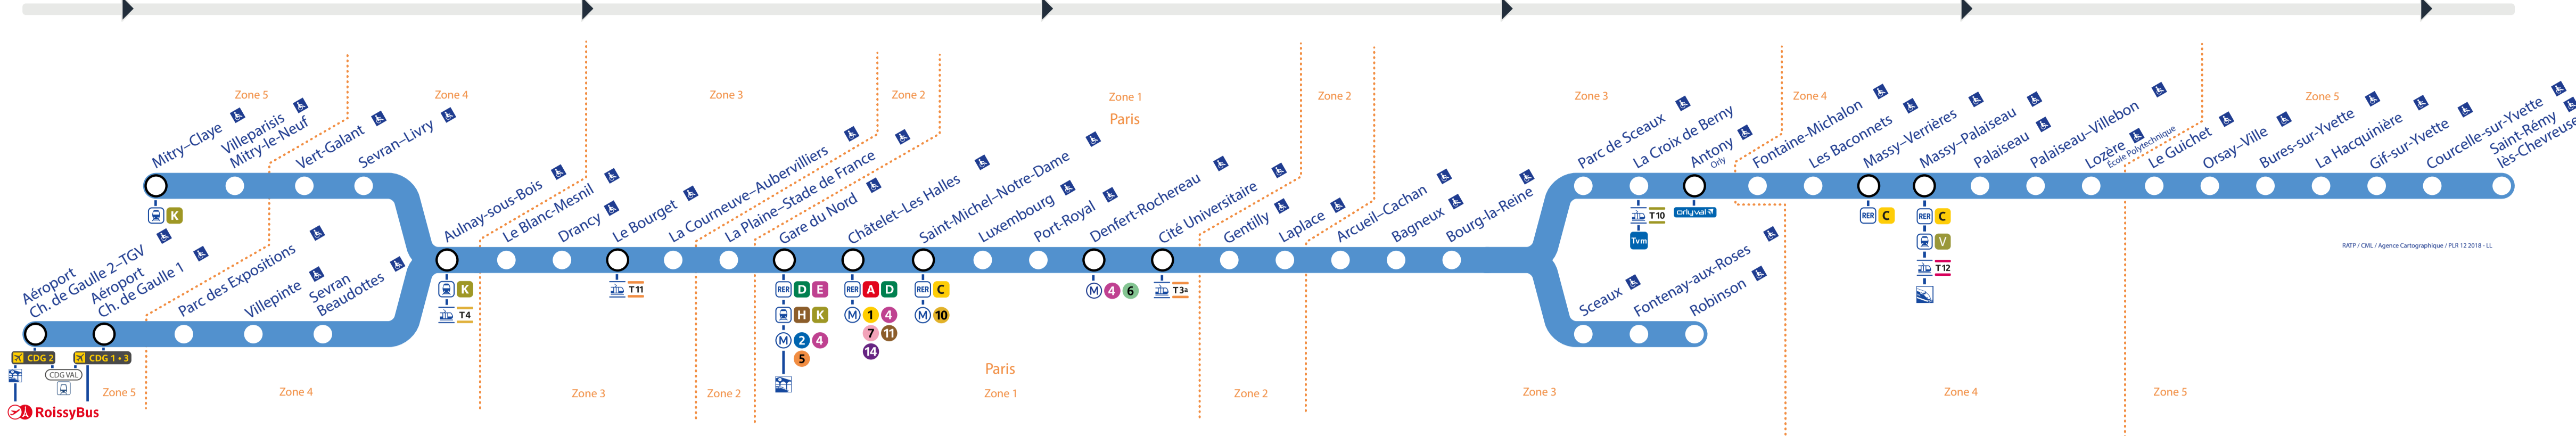

Horaires

Timetable 时间表
Horarios جدول الأوقات

Robinson • St-Rémy-lès-Chevreuse

Retrouvez les horaires en scannant ce QR Code

Travaux du vendredi 15 mai 2026

Station	04:46	05:01	05:16	05:31	05:46	06:01	06:16	06:31	06:46	06:52	07:07	07:17	07:26	07:32	07:37	07:46	07:52	08:06	08:17	08:27	08:36	08:42	08:51	09:01	09:12	09:22	09:37	09:52	10:07	10:22	10:37	10:52	11:07	11:22	11:37	11:52	12:07	12:22	12:37	12:52
Milly-Claye	04:46	05:01	05:16	05:31	05:46	06:01	06:16	06:31	06:46	06:52	07:07	07:17	07:26	07:32	07:37	07:46	07:52	08:06	08:17	08:27	08:36	08:42	08:51	09:01	09:12	09:22	09:37	09:52	10:07	10:22	10:37	10:52	11:07	11:22	11:37	11:52	12:07	12:22	12:37	12:52
Villeneuve-Milly-la-Neuf	04:50	05:05	05:20	05:35	05:50	06:05	06:20	06:35	06:50	06:56	07:10	07:20	07:29	07:35	07:40	07:49	07:55	08:09	08:20	08:30	08:36	08:42	08:51	09:01	09:12	09:22	09:37	09:52	10:07	10:22	10:37	10:52	11:07	11:22	11:37	11:52	12:07	12:22	12:37	12:52
Sever-Livry	04:57	05:12	05:27	05:42	05:57	06:12	06:27	06:42	06:57	07:03	07:17	07:27	07:33	07:38	07:43	07:52	08:00	08:12	08:22	08:32	08:38	08:44	08:53	09:03	09:14	09:24	09:39	09:54	10:09	10:24	10:39	10:54	11:09	11:24	11:39	11:54	12:09	12:24	12:39	12:54
Aéroport Ch. de Gaule 2-TGV	04:53	05:08	05:23	05:38	05:53	06:08	06:23	06:38	06:53	06:59	07:13	07:23	07:29	07:34	07:39	07:48	07:54	08:08	08:19	08:29	08:35	08:41	08:50	09:00	09:11	09:21	09:36	09:51	10:06	10:21	10:36	10:51	11:06	11:21	11:36	11:51	12:06	12:21	12:36	12:51
Aéroport Ch. de Gaule 1	04:56	05:11	05:26	05:41	05:56	06:11	06:26	06:41	06:56	07:02	07:16	07:26	07:32	07:37	07:42	07:51	08:05	08:16	08:26	08:32	08:38	08:44	08:53	09:03	09:14	09:24	09:39	09:54	10:09	10:24	10:39	10:54	11:09	11:24	11:39	11:54	12:09	12:24	12:39	12:54
Paris des Expositions	05:01	05:16	05:31	05:46	06:01	06:16	06:31	06:46	06:56	07:01	07:15	07:25	07:31	07:36	07:41	07:50	08:04	08:15	08:25	08:31	08:37	08:43	08:52	09:02	09:13	09:23	09:38	09:53	10:08	10:23	10:38	10:53	11:08	11:23	11:38	11:53	12:08	12:23	12:38	12:53
Villégis	05:03	05:18	05:33	05:48	06:03	06:18	06:33	06:48	06:58	07:03	07:17	07:27	07:33	07:38	07:43	07:52	08:06	08:17	08:27	08:33	08:39	08:45	08:54	09:04	09:15	09:25	09:40	09:55	10:10	10:25	10:40	10:55	11:10	11:25	11:40	11:55	12:10	12:25	12:40	12:55
Sever-Baudouin	05:06	05:21	05:36	05:51	06:06	06:21	06:36	06:51	07:01	07:06	07:20	07:30	07:36	07:41	07:46	07:55	08:09	08:20	08:30	08:36	08:42	08:48	08:57	09:07	09:18	09:28	09:43	09:58	10:13	10:28	10:43	10:58	11:13	11:28	11:43	11:58	12:13	12:28	12:43	12:58
Robinson	05:00	05:05	05:10	05:15	05:20	05:25	05:30	05:35	05:40	05:45	05:50	05:55	06:00	06:05	06:10	06:15	06:20	06:25	06:30	06:35	06:40	06:45	06:50	06:55	07:00	07:05	07:10	07:15	07:20	07:25	07:30	07:35	07:40	07:45	07:50	07:55	08:00	08:05	08:10	