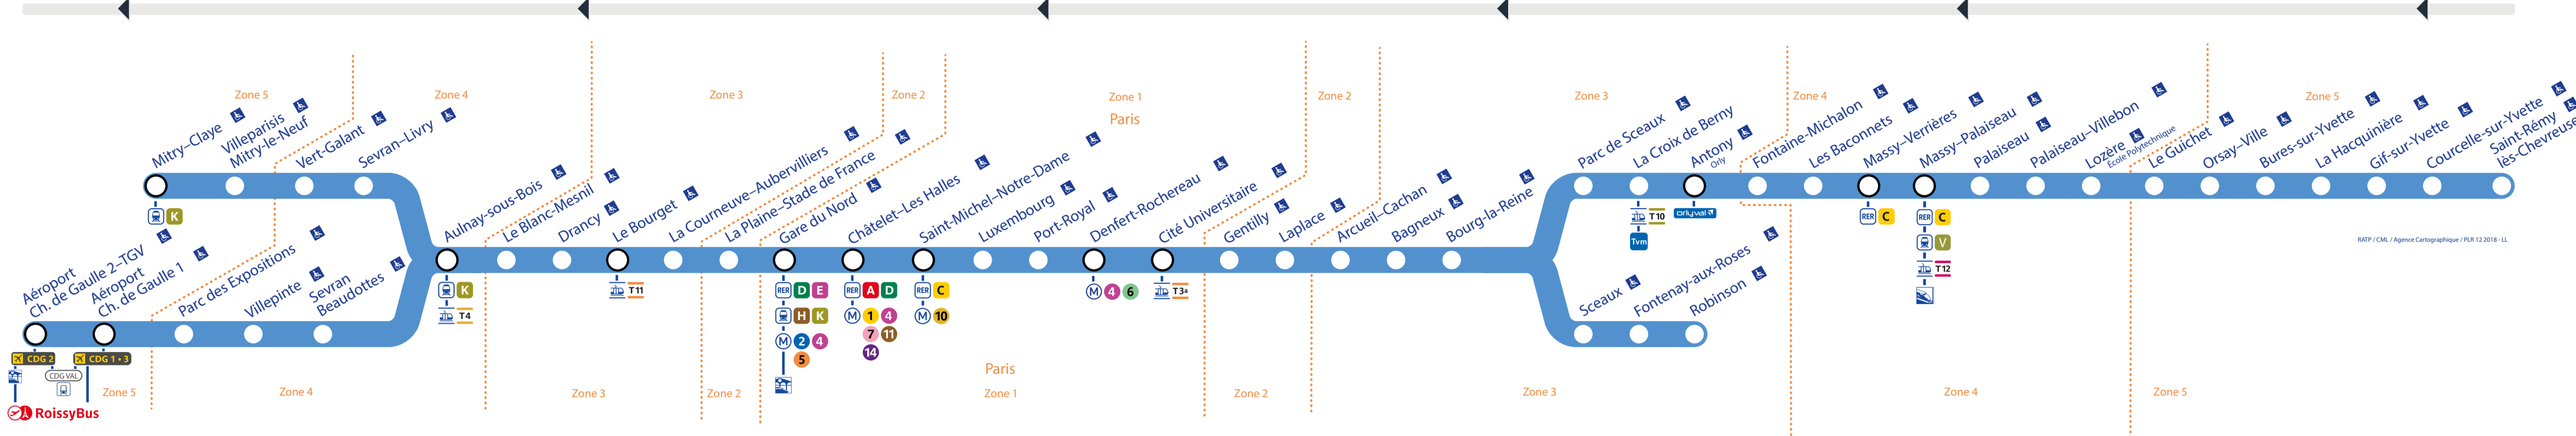

## Aéroport Ch. de Gaule 2 - TGV • Mitry-Claye

Retrouvez les horaires en scannant ce QR Code