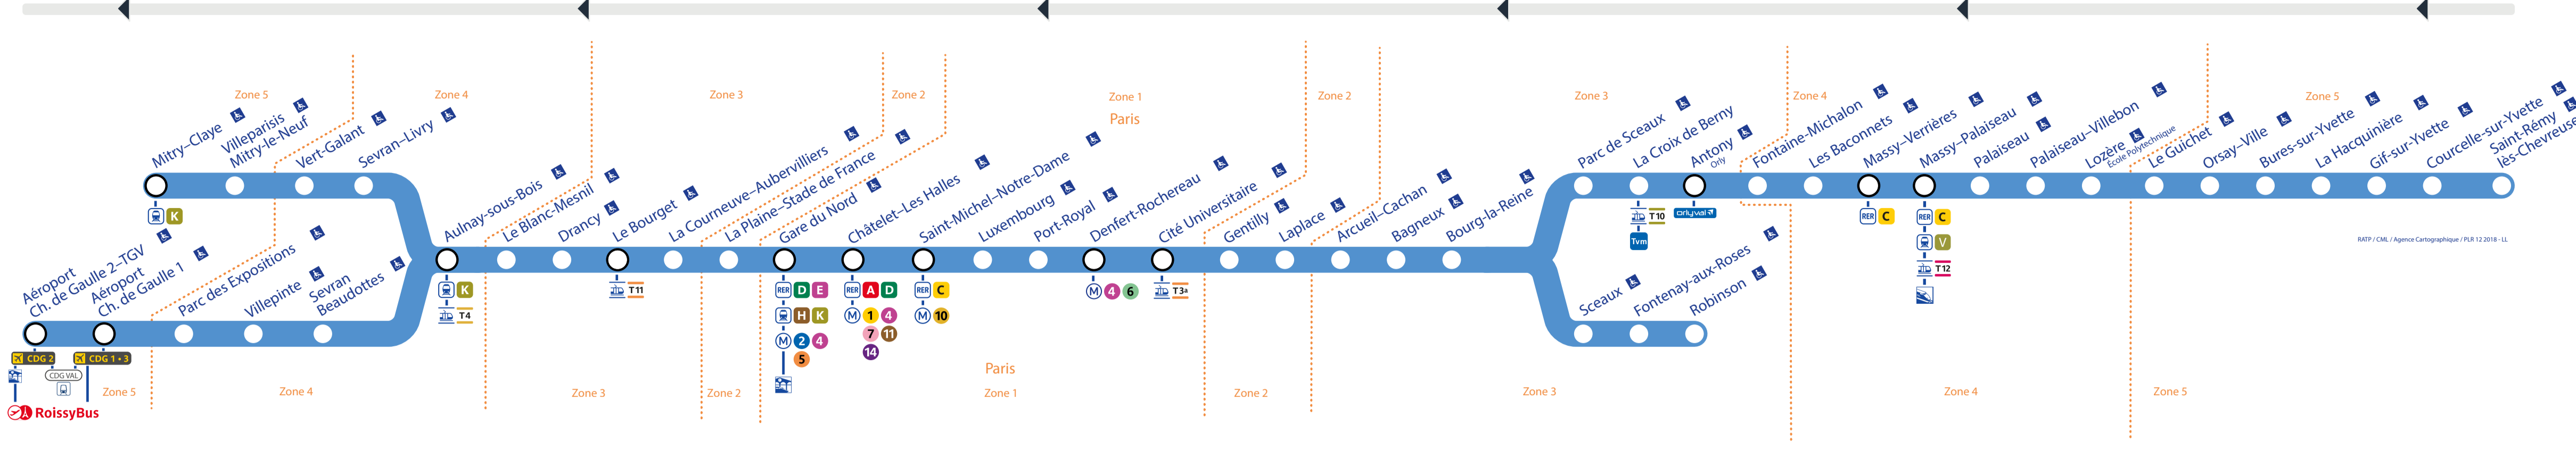

Horaires | Timetable | 时间表 | Horarios | جدول الأوقات

Aéroport Ch. de Gaule 2 - TGV • Mitry-Claye

Retrouvez les horaires en scannant ce QR Code

Travaux du lundi 11 au mercredi 13 mai 2026

Direction	04:59	05:23	05:38	05:53	06:10	06:23	06:34	06:45	07:04	07:16	07:28	07:40	07:52	08:04	08:16	08:28	08:40	08:52	09:04	09:20	09:35	09:50	10:05	10:20	10:35	10:50	11:05	11:20	11:35	11:50	12:05
Rabat	04:59	05:23	05:38	05:53	06:10	06:23	06:34	06:45	07:04	07:16	07:28	07:40	07:52	08:04	08:16	08:28	08:40	08:52	09:04	09:20	09:35	09:50	10:05	10:20	10:35	10:50	11:05	11:20	11:35	11:50	12:05
Fontenay-Trés-Landes	05:01	05:25	05:40	05:55	06:10	06:25	06:37	06:52	07:07	07:19	07:31	07:43	07:55	08:07	08:19	08:31	08:43	08:55	09:07	09:20	09:37	09:52	10:07	10:22	10:37	10:52	11:07	11:22	11:37	11:52	12:07
Paris-Bois de Boulogne	05:03	05:27	05:42	05:57	06:12	06:27	06:38	06:56	07:11	07:23	07:35	07:47	07:59	08:11	08:23	08:35	08:47	08:59	09:11	09:29	09:44	09:59	10:14	10:29	10:44	10:59	11:14	11:29	11:44	11:59	12:14

Direction	12:05	12:20	12:35	12:50	13:05	13:20	13:35	13:50	14:05	14:20	14:35	14:50	15:05	15:20	15:35	15:50	16:05	16:20	16:35	16:50	17:05	17:20	17:35	17:50	18:05	18:20	18:35	18:50	19:05	19:20	19:35	19:50	20:05
Rabat	12:05	12:20	12:35	12:50	13:05	13:20	13:35	13:50	14:05	14:20	14:35	14:50	15:05	15:20	15:35	15:50	16:05	16:20	16:35	16:50	17:05	17:20	17:35	17:50	18:05	18:20	18:35	18:50	19:05	19:20	19:35	19:50	20:05
Fontenay-Trés-Landes	12:07	12:31	12:46	13:01	13:16	13:31	13:46	14:01	14:16	14:31	14:46	15:01	15:16	15:31	15:46	16:01	16:16	16:31	16:46	17:01	17:16	17:31	17:46	18:01	18:16	18:31	18:46	19:01	19:16	19:31	19:46	20:01	20:16
Paris-Bois de Boulogne	12:09	12:33	12:48	13:03	13:18	13:33	13:48	14:03	14:18	14:33	14:48	15:03	15:18	15:33	15:48	16:03	16:18	16:33	16:48	17:03	17:18	17:33	17:48	18:03	18:18	18:33	18:48	19:03	19:18	19:33	19:48	20:03	20:18

Direction	18:05	18:20	18:35	18:50	19:05	19:20	19:35	19:50	20:05	20:20	20:35	20:50	21:05	21:20	21:35	21:50	22:05	22:20	22:35	22:50	23:05	23:20	23:35	23:50	24:05	24:20	24:35	24:50	25:05	25:20	25:35	25:50	26:05
Rabat	18:05	18:20	18:35	18:50	19:05	19:20	19:35	19:50	20:05	20:20	20:35	20:50	21:05	21:20	21:35	21:50	22:05	22:20	22:35	22:50	23:05	23:20	23:35	23:50	24:05	24:20	24:35	24:50	25:05	25:20	25:35	25:50	26:05
Fontenay-Trés-Landes	18:07	18:31	18:46	19:01	19:16	19:31	19:46	20:01	20:16	20:31	20:46	21:01	21:16	21:31	21:46	22:01	22:16	22:31	22:46	23:01	23:16	23:31	23:46	24:01	24:16	24:31	24:46	25:01	25:16	25:31	25:46	26:01	26:16
Paris-Bois de Boulogne	18:09	18:33	18:48	19:03	19:18	19:33	19:48	20:03	20:18	20:33	20:48	21:03	21:18	21:33	21:48	22:03	22:18	22:33	22:48	23:03	23:18	23:33	23:48	24:03	24:18	24:33	24:48	25:03	25:18	25:33	25:48	26:03	26:18