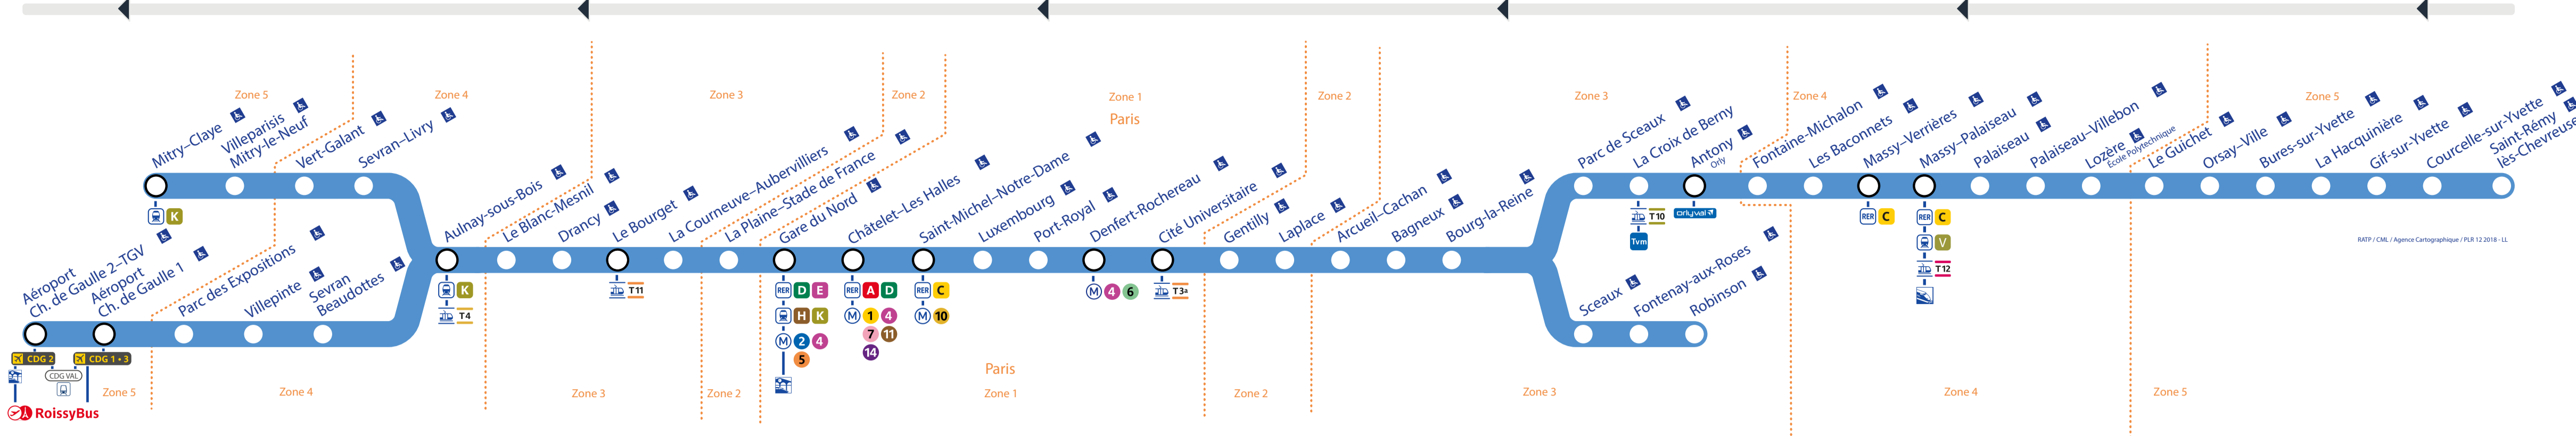

## → Aéroport Ch. de Gaulle 2 - TGV • Mitry-Claye

Retrouvez les horaires en scannant ce QR Code

### Travaux du dimanche 31 mai 2026

Région	05:00	05:24	05:42	06:00	06:24	06:42	07:00	07:18	07:36	07:54	08:12	08:30	08:48	09:06	09:24	09:42	10:00	10:18	10:36	10:54	11:12	11:30	11:48	12:06	12:24	12:42	13:00	13:18	13:36	13:54	14:12	14:30	14:48	15:06
Fontenay-Trésigny	05:00	05:24	05:44	06:00	06:26	06:44	07:00	07:20	07:38	07:56	08:14	08:32	08:50	09:08	09:26	09:44	10:02	10:20	10:38	10:56	11:14	11:32	11:50	12:08	12:26	12:44	13:02	13:20	13:38	13:56	14:14	14:32	14:50	15:08
Saint-Basile-le-Grand	05:04	05:28	05:46	06:02	06:28	06:46	07:02	07:22	07:40	07:58	08:16	08:34	08:52	09:10	09:28	09:46	10:04	10:22	10:40	10:58	11:16	11:34	11:52	12:10	12:28	12:46	13:04	13:22	13:40	13:58	14:16	14:34	14:52	15:10

Région	15:24	15:42	16:00	16:18	16:36	16:54	17:12	17:30	17:48	18:06	18:24	18:42	19:00	19:18	19:36	19:54	20:12	20:30	20:48	21:06	21:24	21:42	22:00	22:18	22:36	22:54	23:12	23:30	23:48	24:06	24:24	24:42	25:00
Fontenay-Trésigny	15:24	15:42	16:00	16:18	16:36	16:54	17:12	17:30	17:48	18:06	18:24	18:42	19:00	19:18	19:36	19:54	20:12	20:30	20:48	21:06	21:24	21:42	22:00	22:18	22:36	22:54	23:12	23:30	23:48	24:06	24:24	24:42	25:00
Saint-Basile-le-Grand	15:28	15:46	16:04	16:22	16:40	16:58	17:16	17:34	17:52	18:10	18:28	18:46	19:04	19:22	19:40	19:58	20:16	20:34	20:52	21:10	21:28	21:46	22:04	22:22	22:40	22:58	23:16	23:34	23:52	24:10	24:28	24:46	25:04