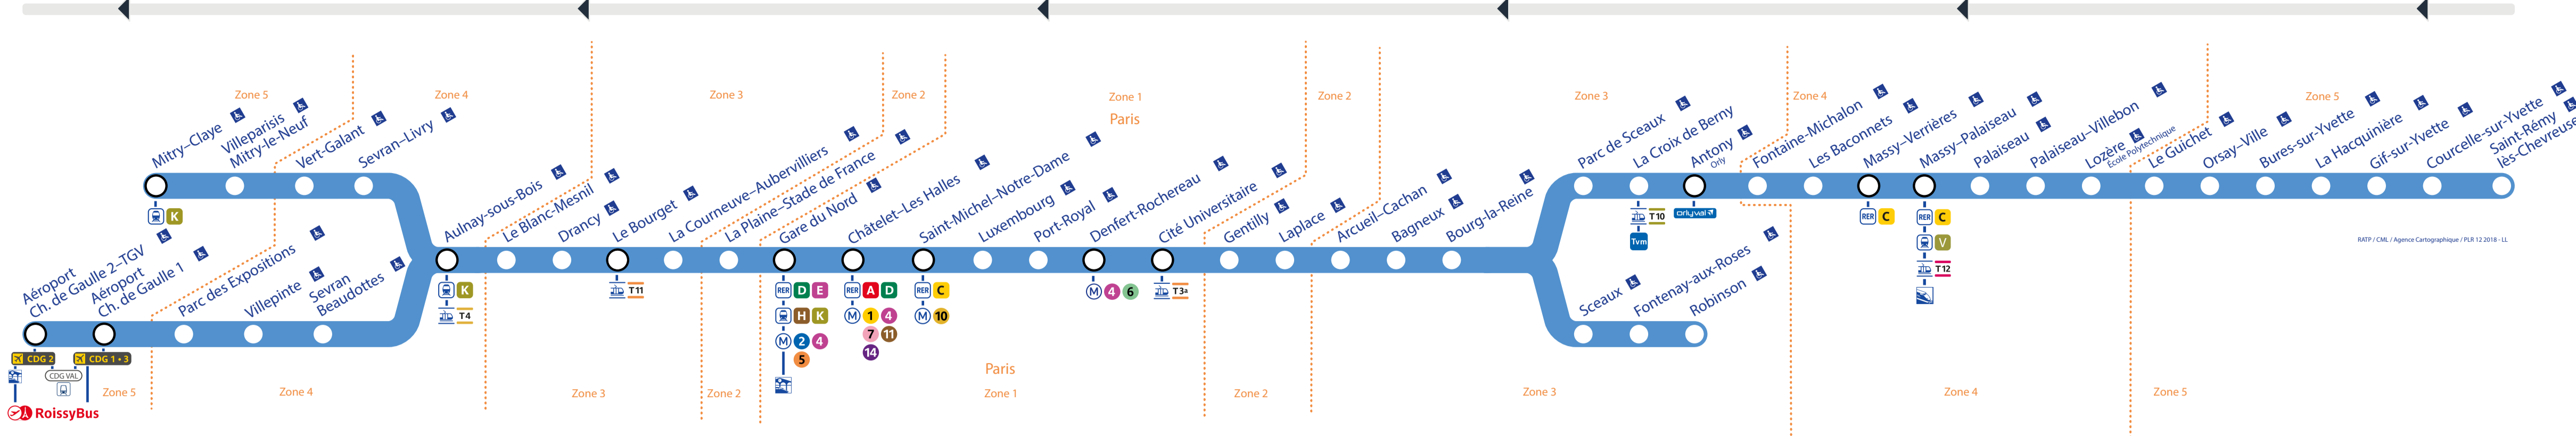

Retrouvez les horaires en scannant ce QR Code

Travaux du samedi 13 juin 2026

Région	05:00	05:24	05:42	06:00	06:24	06:42	07:00	07:18	07:36	07:54	08:12	08:30	08:48	09:06	09:24	09:42	10:00	10:18	10:36	10:54	11:12	11:30	11:48	12:06	12:24	12:42	13:00	13:18	13:36	13:54	14:12	14:30	14:48	15:06		
Fontaine-Vernes	05:00	05:24	05:44	06:00	06:26	06:44	07:00	07:20	07:38	07:56	08:14	08:32	08:50	09:08	09:26	09:44	10:02	10:20	10:38	10:56	11:14	11:32	11:50	12:08	12:26	12:44	13:02	13:20	13:38	13:56	14:14	14:32	14:50	15:08		
Saint-Rémy-lès-Chevreuses	05:04	05:28	05:46	06:02	06:28	06:46	07:04	07:24	07:42	08:00	08:18	08:36	08:54	09:12	09:30	09:48	10:06	10:24	10:42	10:60	10:78	10:96	11:14	11:32	11:50	12:08	12:26	12:44	13:02	13:20	13:38	13:56	14:14	14:32	14:50	
Courcelles-sur-Yvette	05:06	05:34	05:58	06:16	06:40	06:58	07:16	07:34	07:52	08:10	08:28	08:46	09:04	09:22	09:40	09:58	10:16	10:34	10:52	11:10	11:28	11:46	12:04	12:22	12:40	12:58	13:16	13:34	13:52	14:10	14:28	14:46	15:04			
Gif-sur-Yvette	05:09	05:37	06:01	06:29	06:56	07:14	07:32	07:50	08:08	08:26	08:44	09:02	09:20	09:38	09:56	10:14	10:32	10:50	11:08	11:26	11:44	12:02	12:20	12:38	12:56	13:14	13:32	13:50	14:08	14:26	14:44	15:02				
La Harquette	05:11	05:39	06:03	06:31	06:58	07:16	07:34	07:52	08:10	08:28	08:46	09:04	09:22	09:40	09:58	10:16	10:34	10:52	11:10	11:28	11:46	12:04	12:22	12:40	12:58	13:16	13:34	13:52	14:10	14:28	14:46	15:04				
Bures-sur-Yvette	05:13	06:05	06:23	06:51	07:24	07:42	08:00	08:18	08:36	08:54	09:12	09:30	09:48	10:06	10:24	10:42	10:60	10:78	10:96	11:14	11:32	11:50	12:08	12:26	12:44	12:62	12:80	12:98	13:16	13:34	13:52	14:10	14:28	14:46	15:04	
Orsay-Ville	05:16	05:43	06:07	06:25	06:43	07:00	07:18	07:37	07:55	08:13	08:31	08:49	09:07	09:25	09:43	10:01	10:19	10:37	10:55	11:13	11:31	11:49	12:07	12:25	12:43	12:61	12:79	12:97	13:15	13:33	13:51	14:09	14:27	14:45		
Le Gaijard	05:17	05:46	06:10	06:28	06:45	07:03	07:21	07:39	07:57	08:15	08:33	08:51	09:10	09:28	09:46	10:04	10:22	10:40	10:58	11:16	11:34	11:52	12:10	12:28	12:46	12:64	12:82	13:00	13:18	13:36	13:54	14:12	14:30	14:48	15:06	
Lesnoy-Eco Polytechnique	05:19	05:48	06:12	06:30	06:47	07:05	07:23	07:41	07:59	08:17	08:35	08:53	09:11	09:29	09:48	10:06	10:24	10:42	10:60	10:78	10:96	11:14	11:32	12:00	12:18	12:36	12:54	13:12	13:30	13:48	14:06	14:24	14:42	15:00		
Palaiseau-Villiers	05:22	05:50	06:14	06:32	06:50	07:07	07:25	07:44	08:02	08:20	08:38	08:56	09:14	09:32	09:50	10:08	10:26	10:44	10:62	10:80	10:98	11:16	11:34	11:52	12:10	12:28	12:46	12:64	12:82	13:00	13:18	13:36	13:54	14:12	14:30	14:48
Palaiseau	05:24	06:16	06:34	06:51	07:09	07:27	07:45	07:63	07:81	07:99	08:17	08:35	08:53	09:11	09:29	09:47	10:05	10:23	10:41	10:59	11:17	11:35	11:53	12:11	12:29	12:47	12:65	12:83	13:01	13:19	13:37	13:55	14:13	14:31	14:49	
Massy-Palaiseau	05:25 05:10	05:26	05:51 05:54	06:04 06:16	06:22 06:36	06:40 06:54	06:52 07:06	07:02 07:16	07:22 07:36	07:34 07:48	07:42 07:56	07:50 08:04	07:58 08:12	08:02 08:16	08:06 08:20	08:10 08:24	08:14 08:28	08:18 08:32	08:22 08:36	08:26 08:40	08:30 08:44	08:34 08:48	08:38 08:52	08:42 08:56	08:46 08:60	08:50 09:04	08:54 09:08	08:58 09:12	09:02 09:16	09:06 09:20	09:10 09:24	09:14 09:28	09:18 09:32	09:22 09:36	09:26 09:40	09:30 09:44
Massy-Verrières	05:27 05:10	05:28	05:43 05:57	06:07 06:21	06:21 06:35	06:41 06:55	06:47 07:01	06:53 07:07	06:59 07:13	07:05 07:19	07:11 07:25	07:17 07:31	07:23 07:37	07:29 07:43	07:35 07:49	07:41 07:55	07:47 08:01	07:53 08:07	08:05 08:19	08:11 08:25	08:27 08:41	08:33 08:47	08:39 08:53	08:45 08:59	08:51 09:05	09:03 09:17	09:09 09:23	09:11 09:25	09:13 09:27	09:15 09:29	09:17 09:31	09:19 09:33	09:21 09:35	09:23 09:37	09:25 09:39	
Les Bascins	05:29 05:15	05:30	05:45 06:09	06:27 06:41	06:44 06:58	07:02 07:16	07:20 07:34	07:38 07:52	07:56 08:10	08:14 08:28	08:32 08:46	08:40 08:54	08:58 09:12	09:16 09:30	09:20 09:34	09:38 09:52	09:42 09:56	09:50 10:04	10:08 10:22	10:12 10:26	10:30 10:44	10:34 10:48	10:38 10:52	10:42 10:56	10:46 11:00	10:50 11:04	10:54 11:08	10:58 11:12	11:02 11:16	11:06 11:20	11:10 11:24	11:14 11:28	11:18 11:32	11:22 11:36		
Fontaine-Michalon	05:31 05:16	05:32	05:46 06:10	06:28 06:42	06:64 06:78	06:82 06:96	06:90 07:04	07:08 07:22	07:26 07:40	07:44 07:58	08:02 08:16	08:10 08:24	08:28 08:42	08:32 08:46	08:36 08:50	08:40 08:54	08:58 09:12	09:16 09:30	09:20 09:34	09:38 09:52	09:42 09:56	09:50 10:04	10:08 10:22	10:12 10:26	10:26 10:40	10:30 10:44	10:34 10:48	10:38 10:52	10:42 10:56	10:46 11:00	10:50 11:04	10:54 11:18	11:02 11:22	11:06 11:26		
Antony	05:33 05:18	05:34	05:48 05:59	06:12 06:23	06:30 06:41	06:38 06:49	06:46 06:57	06:54 07:05	07:02 07:13	07:10 07:21	07:17 07:28	07:24 07:35	07:31 07:42	07:38 07:49	07:45 07:56	07:52 08:03	08:00 08:11	08:07 08:18	08:14 08:25	08:21 08:32	08:28 08:39	08:35 08:46	08:42 08:53	08:49 09:00	08:55 09:06	09:02 09:13	09:09 09:20	09:15 09:26	09:21 09:32	09:27 09:38	09:33 09:44	09:39 09:50	09:45 09:56	09:51 10:02		
La Croix de Berny	05:34 05:20	05:35	05:50 06:01	06:16 06:25	06:33 06:43	06:40 06:50	06:57 07:07	07:04 07:14	07:11 07:21	07:18 07:28	07:25 07:35	07:32 07:42	07:39 07:49	07:46 07:56	07:53 08:03	08:00 08:10	08:07 08:17	08:14 08:24	08:21 08:31	08:28 08:38	08:35 08:45	08:42 08:52	08:49 08:59	08:56 09:06	09:03 09:13	09:09 09:19	09:15 09:25	09:21 09:31	09:27 09:37	09:33 09:43	09:39 09:49	09:45 09:55	09:51 10:01			
Parc de Sceaux	05:35 05:22	05:37	05:52 06:16	06:34 06:51	06:51 07:09	07:09 07:27	07:27 07:45	07:45 07:63	07:63 07:81	07:81 07:99	07:99 08:17	08:17 08:35	08:35 08:53	08:53 09:11	09:11 09:29	09:29 09:47	09:47 10:05	10:05 10:23	10:23 10:41	10:41 10:59	10:59 11:17	11:17 11:35	11:35 11:53	11:53 12:11	12:11 12:29	12:29 12:47	12:47 12:65	12:65 12:83	12:83 13:01	13:01 13:19	13:19 13:37	13:37 13:55	13:55 14:13	14:13 14:31	14:31 14:49	
Bourg-La-Reine	05:36	05:18 05:24 05:30	05:39	05:47 05:51 06:04 06:15	06:18 06:29 06:30 06:36	06:44 06:54 06:55 07:04	07:06 07:12 07:21	07:27 07:33 07:39 07:45	07:51 07:58 07:59 08:06	08:15 08:21 08:24 08:30	08:32 08:38 08:44 08:50	08:52 08:58 09:04 09:10	09:12 09:18 09:24 09:30	09:32 09:38 09:44 09:50	09:52 09:58 10:04 10:10	10:12 10:18 10:24 10:30	10:32 10:38 10:44 10:50	10:52 10:58 11:04 11:10	11:12 11:18 11:24 11:30	11:32 11:38 11:44 11:50	11:52 11:58 12:04 12:10	12:12 12:18 12:24 12:30	12:32 12:38 12:44 12:50	12:52 12:58 13:04 13:10	13:12 13:18 13:24 13:30	13:32 13:38 13:44 13:50	13:52 13:58 14:04 14:10	14:12 14:18 14:24 14:30	14:32 14:38 14:44 14:50	14:52 14:58 15:04 15:10	15:12 15:18 15:24 15:30					
Bagneux	05:39	05:22 05:28 05:34	05:41	05:52 05:58 06:10 06:22	06:34 06:40 06:52 06:58	07:00 07:06 07:12 07:18	07:24 07:30 07:36 07:42	07:48 07:54 08:00 08:06	08:12 08:18 08:24 08:30	08:36 08:42 08:48 08:54	09:00 09:06 09:12 09:18	09:24 09:30 09:36 09:42	09:48 09:54 10:00 10:06	10:12 10:18 10:24 10:30	10:36 10:42 10:48 10:54	11:00 11:06 11:12 11:18	11:24 11:30 11:36 11:42	11:48 11:54 12:00 12:06	12:12 12:18 12:24 12:30	12:36 12:42 12:48 12:54	13:00 13:06 13:12 13:18	13:24 13:30 13:36 13:42	13:48 13:54 14:00 14:06	14:12 14:18 14:24 14:30	14:36 14:42 14:48 14:54	15:00 15:06 15:12 15:18	15:24 15:30 15:36 15:42	15:48 15:54 16:00 16:06	16:12 16:18 16:24 16:30	16:36 16:42 16:48 16:54	17:00 17:06 17:12 17:18					
Arcueil-Cachan	05:40	05:24 05:30 05:36	05:45	05:54 06:00 06:12 06:24	06:36 06:42 06:54 07:00	07:12 07:18 07:30 07:36	07:48 07:54 08:06 08:12	08:24 08:30 08:42 08:48	08:54 09:00 09:12 09:18	09:24 09:30 09:36 09:42	09:54 10:00 10:12 10:18	10:30 10:36 10:48 10:54	11:06 11:12 11:24 11:30	11:42 11:48 12:00 12:06	12:18 12:24 12:36 12:42	12:54 13:00 13:12 13:18	13:30 13:36 13:48 13:54	14:06 14:12 14:24 14:30	14:42 14:48 15:00 15:06	15:18 15:24 15:36 15:42	15:54 16:00 16:12 16:18	16:24 16:30 16:36 16:42	16:48 16:54 17:00 17:06	17:12 17:18 17:24 17:30	17:36 17:42 17:48 17:54	18:00 18:06 18:12 18:18	18:24 18:30 18:36 18:42	18:48 18:54 19:00 19:06	19:12							