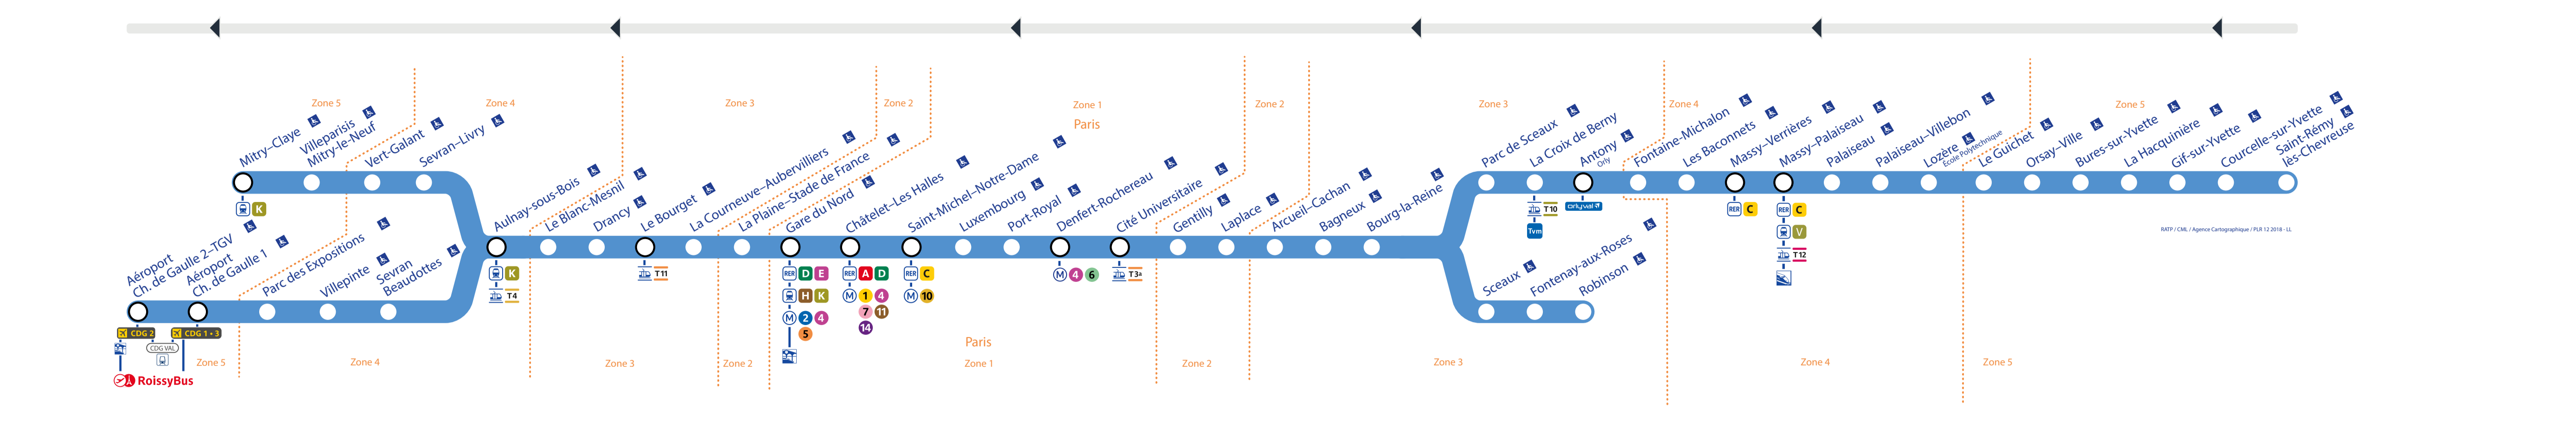

Horaires

Timetable 时间表
Horarios جدول الاوقات

Aéroport Ch. de Gaule 2 - TGV • Mitty-Claye

Retrouvez les horaires en scannant ce QR Code

Travaux de jeudi 18 juin 2026

Direction	04:59	05:23	05:38	05:53	06:10	06:23	06:34	06:45	06:52	07:04	07:16	07:28	07:40	07:52	08:04	08:16	08:28	08:40	08:52	09:04	09:20	09:35	09:50	10:05	10:20	10:35	10:50	11:05	11:20	11:35	11:50	12:05			
Fontaine-aux-Roses	05:01	05:25	05:40	05:55	06:10	06:25	06:37	06:52	07:07	07:19	07:31	07:43	07:55	08:07	08:19	08:31	08:43	08:55	09:07	09:20	09:37	09:52	10:07	10:22	10:37	10:52	11:07	11:22	11:37	11:52	12:07				
Saint-Basile-Chennevières	05:03	05:27	05:42	05:57	06:12	06:27	06:38	06:56	07:11	07:23	07:35	07:47	07:59	08:11	08:23	08:35	08:47	08:59	09:11	09:24	09:41	09:57	10:12	10:27	10:42	10:57	11:12	11:27	11:42	11:57	12:12				
Conflans-Sainte-Hippolyte	04:58	05:08	05:28	05:43	05:58	06:09	06:21	06:33	06:39	06:51	07:03	07:15	07:27	07:39	07:51	08:03	08:15	08:27	08:39	08:51	09:03	09:15	09:27	09:39	09:51	10:03	10:15	10:27	10:39	10:51	11:03	11:15	11:27		
Gif-sur-Yvette	05:00	05:10	05:31	05:46	06:01	06:12	06:24	06:32	06:42	06:54	07:06	07:18	07:30	07:42	07:54	08:06	08:18	08:30	08:42	08:54	09:06	09:18	09:30	09:42	09:54	10:06	10:18	10:30	10:42	10:54	11:06	11:18	11:30	11:42	
La Haye-Compté	05:02	05:17	05:31	05:48	06:03	06:14	06:26	06:30	06:44	06:56	07:08	07:20	07:32	07:44	07:56	08:08	08:20	08:32	08:44	08:56	09:08	09:24	09:39	09:54	10:09	10:24	10:39	10:54	11:09	11:24	11:39	11:54	12:09		
Bures-sur-Yvette	05:04	05:19	05:33	05:50	06:05	06:16	06:27	06:35	06:45	06:57	07:09	07:21	07:33	07:45	07:57	08:09	08:21	08:33	08:45	08:57	09:09	09:21	09:33	09:45	09:57	10:09	10:21	10:33	10:45	10:57	11:09	11:21	11:33	11:45	
Orsay-Ville	05:07	05:22	05:37	05:52	06:07	06:18	06:30	06:36	06:42	06:54	07:06	07:18	07:30	07:42	07:54	08:06	08:18	08:30	08:42	08:54	09:06	09:18	09:30	09:42	09:54	10:06	10:18	10:30	10:42	10:54	11:06	11:18	11:30	11:42	
Le Gâtinais	05:09	05:24	05:39	05:54	06:09	06:20	06:32	06:39	06:46	06:51	06:56	07:03	07:10	07:17	07:24	07:31	07:38	07:45	07:52	07:59	08:06	08:13	08:20	08:27	08:34	08:41	08:48	08:55	09:02	09:09	09:16	09:23	09:30	09:37	
Le Kremlin-Bicêtre	05:11	05:26	05:41	05:56	06:11	06:22	06:34	06:41	06:46	06:51	06:58	07:05	07:12	07:19	07:26	07:33	07:40	07:47	07:54	08:01	08:08	08:15	08:22	08:29	08:36	08:43	08:50	08:57	09:04	09:11	09:18	09:25	09:32	09:39	
Palaiseau	05:14	05:29	05:44	05:59	06:14	06:25	06:37	06:44	06:49	06:54	07:01	07:08	07:15	07:22	07:29	07:36	07:43	07:50	07:57	08:04	08:11	08:18	08:25	08:32	08:39	08:46	08:53	09:00	09:07	09:14	09:21	09:28	09:35	09:42	
Massy-Palaiseau	04:50 05:09	05:11 05:23	05:28 05:38	05:43 05:53	06:00 06:10	06:21 06:29	06:33 06:41	06:46 06:51	06:56 07:00	07:05 07:10	07:15 07:22	07:27 07:33	07:37 07:44	07:48 07:54	07:59 08:05	08:11 08:17	08:23 08:29	08:34 08:40	08:46 08:52	08:57 09:03	09:09 09:15	09:21 09:29	09:36 09:44	09:51 09:59	10:06 10:14	10:19 10:26	10:34 10:41	10:49 10:56	11:06 11:13	11:21 11:28	11:30 11:37	11:44 11:51	12:00 12:07		
Massy-Verrières	05:00 05:19	05:23 05:38	05:43 05:53	06:00 06:10	06:21 06:29	06:33 06:41	06:46 06:51	06:56 07:00	07:05 07:10	07:15 07:22	07:27 07:33	07:37 07:44	07:48 07:54	07:59 08:05	08:11 08:17	08:23 08:29	08:34 08:40	08:46 08:52	08:57 09:03	09:09 09:15	09:21 09:29	09:36 09:44	09:51 09:59	10:06 10:14	10:19 10:26	10:34 10:41	10:49 10:56	11:06 11:13	11:21 11:28	11:30 11:37	11:44 11:51	12:00 12:07			
Les Bains-Louvain	05:02 05:11	05:25 05:40	05:45 05:55	06:00 06:10	06:25 06:31	06:37 06:41	06:51 06:58	07:05 07:10	07:15 07:20	07:25 07:30	07:35 07:40	07:45 07:50	07:55 08:00	08:05 08:10	08:15 08:20	08:25 08:30	08:35 08:40	08:45 08:50	08:55 09:00	09:05 09:10	09:15 09:20	09:25 09:30	09:35 09:40	09:45 09:50	09:55 10:00	10:05 10:10	10:15 10:20	10:25 10:30	10:35 10:40	10:45 10:50	11:00 11:05	11:10 11:15	11:20 11:25		
Fontaine-Michalon	05:05 05:12	05:27 05:42	05:47 05:57	06:02 06:12	06:17 06:27	06:31	06:37	06:43	06:49	06:55	07:01	07:07	07:13	07:19	07:25	07:31	07:37	07:43	07:49	07:55	08:01	08:07	08:13	08:19	08:25	08:31	08:37	08:43	08:49	08:55	09:01	09:07	09:13	09:19	09:25
Antony	05:08 05:15 05:23	05:29 05:38	05:44 05:53	06:00 06:10	06:16 06:23	06:24 06:34	06:31 06:41	06:38 06:48	06:45 06:55	06:52 07:02	07:09 07:19	07:16 07:26	07:23 07:33	07:30 07:40	07:37 07:47	07:44 07:54	07:51 08:01	08:08 08:18	08:15 08:25	08:22 08:32	08:29 08:39	08:36 08:46	08:43 08:53	08:50 09:00	08:57 09:07	09:04 09:14	09:11 09:21	09:18 09:28	09:25 09:35	09:32 09:42	09:39 09:49	09:46 09:56			
Fontaine-aux-Roses	05:08 05:17 05:25	05:31 05:39	05:46 05:55	06:01 06:10	06:16 06:23	06:24 06:34	06:31 06:41	06:38 06:48	06:45 06:55	06:52 07:02	07:09 07:19	07:16 07:26	07:23 07:33	07:30 07:40	07:37 07:47	07:44 07:54	07:51 08:01	08:08 08:18	08:15 08:25	08:22 08:32	08:29 08:39	08:36 08:46	08:43 08:53	08:50 09:00	08:57 09:07	09:04 09:14	09:11 09:21	09:18 09:28	09:25 09:35	09:32 09:42	09:39 09:49	09:46 09:56			
Parc de Sceaux	05:09 05:18	05:33 05:48	05:48 06:03	06:13 06:28	06:33 06:45	06:41 06:51	06:51 07:01	07:01 07:11	07:11 07:21	07:21 07:31	07:31 07:41	07:41 07:51	07:51 08:01	08:01 08:11	08:11 08:21	08:21 08:31	08:31 08:41	08:41 08:51	08:51 09:01	09:01 09:11	09:11 09:21	09:21 09:31	09:31 09:41	09:41 09:51	09:51 10:01	10:01 10:11	10:11 10:21	10:21 10:31	10:31 10:41	10:41 10:51	10:51 11:01	11:01 11:11	11:11 11:21		
Bourg-la-Reine	05:10 05:21 05:28	05:29 05:42 05:54	05:50 05:57 05:59 06:05	06:10 06:16 06:22 06:28 06:34 06:40 06:46	06:51 06:57 07:03 07:09 07:15 07:21 07:27 07:33 07:39 07:45 07:51 08:00 08:06 08:12 08:18 08:24 08:30 08:36 08:42 08:48 08:54 09:00 09:06 09:12 09:18 09:24 09:30 09:36 09:42 09:48 09:54 10:00 10:06 10:12 10:18 10:24 10:30 10:36 10:42 10:48 10:54 11:00 11:06 11:12 11:18 11:24 11:30 11:36 11:42 11:48 11:54 12:00 12:06 12:12 12:18 12:24 12:30 12:36 12:42 12:48 12:54 13:00 13:06 13:12 13:18 13:24 13:30 13:36 13:42 13:48 13:54 14:00 14:06 14:12 14:18 14:24 14:30 14:36 14:42 14:48 14:54 15:00 15:06 15:12 15:18 15:24 15:30 15:36 15:42 15:48 15:54 16:00 16:06 16:12 16:18 16:24 16:30 16:36 16:42 16:48 16:54 17:00 17:06 17:12 17:18 17:24 17:30 17:36 17:42 17:48 17:54 18:00 18:06 18:12 18:18 18:24 18:30 18:36 18:42 18:48 18:54 19:00 19:06 19:12 19:18 19:24 19:30 19:36 19:42 19:48 19:54 20:00 20:06 20:12 20:18 20:24 20:30 20:36 20:42 20:48 20:54 21:00 21:06 21:12 21:18 21:24 21:30 21:36 21:42 21:48 21:54 22:00 22:06 22:12 22:18 22:24 22:30 22:36 22:42 22:48 22:54 23:00 23:06 23:12 23:18 23:24 23:30 23:36 23:42 23:48 23:54 24:00 24:06 24:12 24:18 24:24 24:30 24:36 24:42 24:48 24:54 25:00 25:06 25:12 25:18 25:24 25:30 25:36 25:42 25:48 25:54 26:00 26:06 26:12 26:18 26:24 26:30 26:36 26:42 26:48 26:54 27:00 27:06 27:12 27:18 27:24 27:30 27:36 27:42 27:48 27:54 28:00 28:06 28:12 28:18 28:24 28:30 28:36 28:42 28:48 28:54 29:00 29:06 29:12 29:18 29:24 29:30 29:36 29:42 29:48 29:54 30:00 30:06 30:12 30:18 30:24 30:30 30:36 30:42 30:48 30:54 31:00 31:06 31:12 31:18 31:24 31:30 31:36 31:42 31:48 31:54 32:00 32:06 32:12 32:18 32:24 32:30 32:36 32:42 32:48 32:54 33:00 33:06 33:12 33:18 33:24 33:30 33:36 33:42 33:48 33:54 34:00 34:06 34:12 34:18 34:24 34:30 34:36 34:42 34:48 34:54 35:00 35:06 35:12 35:18 35:24 35:30 35:36 35:42 35:48 35:54 36:00 36:06 36:12 36:18 36:24 36:30 36:36 36:42 36:48 36:54 37:00 37:06 37:12 37:18 37:24 37:30 37:36 37:42 37:48 37:54 38:00 38:06 38:12 38:18 38:24 38:30 38:36 38:42 38:48 38:54 39:00 39:06 39:12 39:18 39:24 39:30 39:36 39:42 39:48 39:54 40:00 40:06 40:12 40:18 40:24 40:30 40:36 40:42 40:48 40:54 41:00 41:06 41:12 41:18 41:24 41:30 41:36 41:42 41:48 41:54 42:00 42:06 42:12 42:18 42:24 42:30 42:36 42:42 42:48 42:54 43:00 43:06 43:12 43:18 43:24 43:30 43:36 43:42 43:48 43:54 44:00 44:06 44:12 44:18 44:24 44:30 44:36 44:42 44:48 44:54 45:00 45:06 45:12 45:18 45:24 45:30 45:36 45:42 45:48 45:54 46:00 46:06 46:12 46:18 46:24 46:30 46:36 46:42 46:48 46:54 47:00 47:06 47:12 47:18 47:24 47:30 47:36 47:42 47:48 47:54 48:00 48:06 48:12 48:18 48:24 48:30 48:36 48:42 48:48 48:54 49:00 49:06 49:12 49:18 49:24 49:30 49:36 49:42 49:48 49:54 50:00 50:06 50:12 50:18 50:24 50:30 50:36 50:42 50:48 50:54 51:00 51:06 51:12 51:18 51:24 51:30 51:36 51:42 51:48 51:54 52:00 52:06 52:12 52:18 52:24 52:30 52:36 52:42 52:48 52:54 53:00 53:06 53:12 53:18 53:24 53:30 53:36 53:42 53:48 53:54 54:00 54:06 54:12 54:18 54:24 54:30 54:36 54:42 54:48 54:54 55:00 55:06 55:12 55:18 55:24 55:30 55:36 55:42 55:48 55:54 56:00 56:06 56:12 56:18 56:24 56:30 56:36 56:42 56:48 56:54 57:00 57:06 57:12 57:18 57:24 57:30 57:36 57:42 57:48 57:54 58:00 58:06 58:12 58:18 58:24 58:30 58:36 58:42 58:48 58:54 59:00 59:06 59:12 59:18 59:24 59:30 59:36 59:42 59:48 59:54 60:00 60:06 60:12 60:18 60:24 60:30 60:36 60:42 60:48 60:54 61:00 61:06 61:12 61:18 61:24 61:30 61:36 61:42 61:48 61:54 62:00 62:06 62:12 62:18 62:24 62:30 62:36 62:42 62:48 62:54 63:00 63:06 63:12 63:18 63:24 63:30 63:36 63:42 63:48 63:54 64:00 64:06 64:12 64:18 64:24 64:30 64:36 64:42 64:48 64:54 65:00 65:06 65:12 65:18 65:24 65:30 65:36 65:42 65:48 65:54 66:00 66:06 66:12 66:18 66:24 66:30 66:36 66:42 66:48 66:54 67:00 67:06 67:12 67:18 67:24 67:30 67:36 67:42 67:48 67:54 68:00 68:06 68:12 68:18 68:24 68:30 68:36 68:42 68:48 68:54 69:00 69:06 69:12 69:18 69:24 69:30 69:36 69:42 69:48 69:54 70:00 70:06 70:12 70:18 70:24 70:30 70:36 70:42 70:48 70:54 71:00 71:06 71:																														