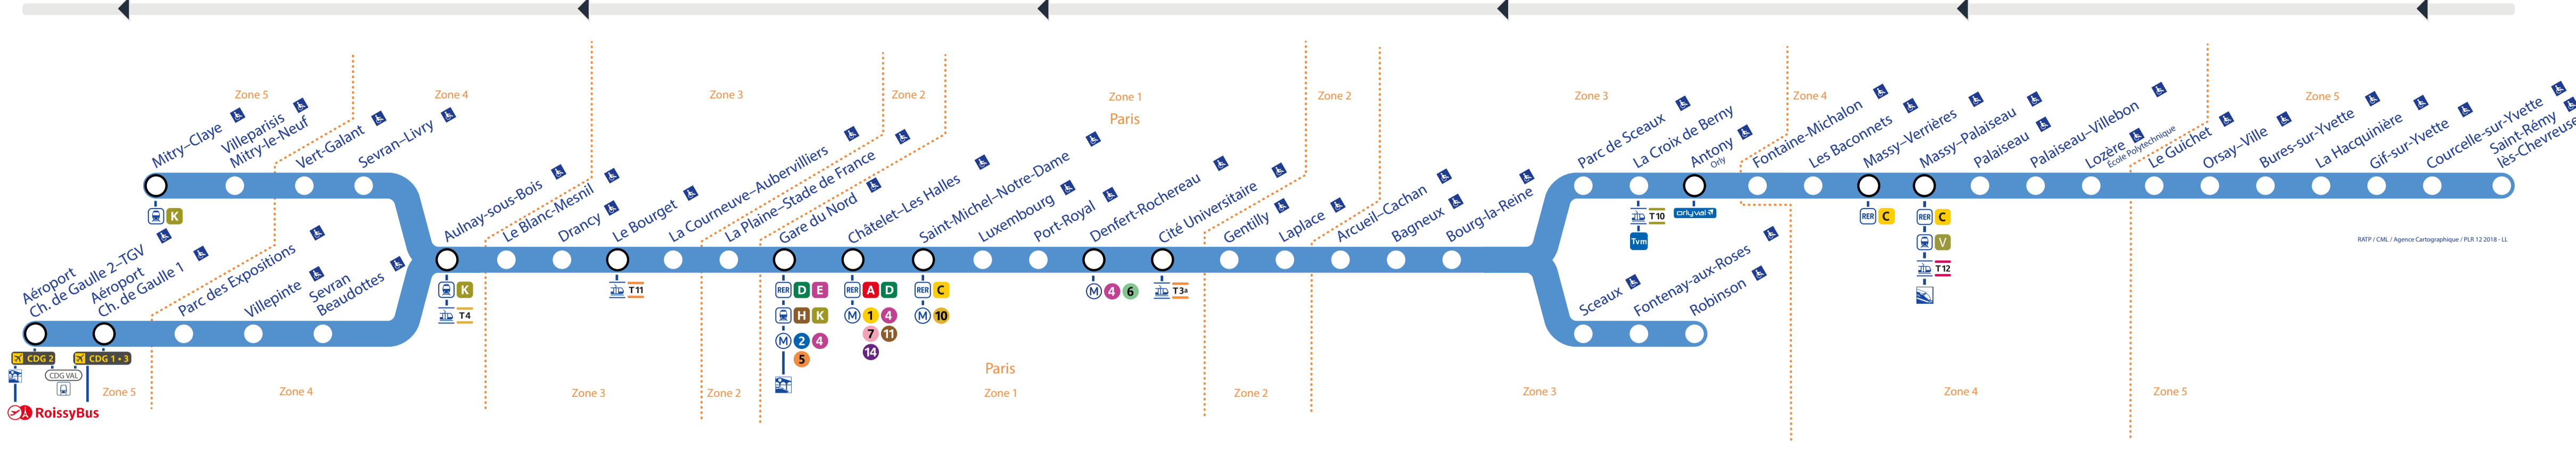

Retrouvez les horaires en scannant ce QR Code

Travaux du dimanche 21 juin 2026

Région	04:59	05:21	05:36	05:51	06:06	06:21	06:36	06:51	07:06	07:21	07:36	07:51	08:06	08:21	08:36	08:51	09:06	09:21	09:36	09:51	10:06	10:21	10:36	10:51	11:06	11:21	11:36	11:51	12:06	12:21	12:36	12:51	13:06	13:21	13:36		
Fontenay-Rose	05:02	05:23	05:38	05:53	06:08	06:23	06:38	06:53	07:08	07:23	07:38	07:53	08:08	08:23	08:38	08:53	09:08	09:23	09:38	09:53	10:08	10:23	10:38	10:53	11:08	11:23	11:38	11:53	12:08	12:23	12:38	12:53	13:08	13:23	13:38		
Antony	05:04	05:25	05:40	05:55	06:10	06:25	06:40	06:55	07:10	07:25	07:40	07:55	08:10	08:25	08:40	08:55	09:10	09:25	09:40	09:55	10:10	10:25	10:40	10:55	11:10	11:25	11:40	11:55	12:10	12:25	12:40	12:55	13:10	13:25	13:40		
Saint-Benoît-Chaumont	04:57	05:07	05:22	05:37	05:52	06:07	06:22	06:37	06:52	07:07	07:22	07:37	07:52	08:07	08:22	08:37	08:52	09:07	09:22	09:37	09:52	10:07	10:22	10:37	10:52	11:07	11:22	11:37	11:52	12:07	12:22	12:37	12:52	13:07	13:22	13:37	
Courcelles-sous-Verette	04:54	05:04	05:19	05:34	05:49	06:04	06:19	06:34	06:49	07:04	07:19	07:34	07:49	08:04	08:19	08:34	08:49	09:04	09:19	09:34	09:49	10:04	10:19	10:34	10:49	10:64	10:79	10:94	11:09	11:24	11:39	11:54	12:09	12:24	12:39	12:54	13:09
Ch.-de-Gaulle	05:00	05:20	05:35	05:50	06:05	06:20	06:35	06:50	07:05	07:20	07:35	07:50	08:05	08:20	08:35	08:50	09:05	09:20	09:35	09:50	10:05	10:20	10:35	10:50	11:05	11:20	11:35	11:50	12:05	12:20	12:35	12:50	13:05	13:20	13:35		
Le Guillaud	05:06	05:22	05:37	05:52	06:07	06:22	06:37	06:52	07:07	07:22	07:37	07:52	08:07	08:22	08:37	08:52	09:07	09:22	09:37	09:52	10:07	10:22	10:37	10:52	11:07	11:22	11:37	11:52	12:07	12:22	12:37	12:52	13:07	13:22	13:37		
Laon-Esne-Polychaume	05:10	05:24	05:39	05:54	06:09	06:24	06:39	06:54	07:09	07:24	07:39	07:54	08:09	08:24	08:39	08:54	09:09	09:24	09:39	09:54	10:09	10:24	10:39	10:54	11:09	11:24	11:39	11:54	12:09	12:24	12:39	12:54	13:09	13:24	13:39		
Palaiseau-Villabon	05:13	05:26	05:41	05:56	06:11	06:26	06:41	06:56	07:11	07:26	07:41	07:56	08:11	08:26	08:41	08:56	09:11	09:26	09:41	09:56	10:11	10:26	10:41	10:56	11:11	11:26	11:41	11:56	12:11	12:26	12:41	12:56	13:11	13:26	13:41		
Palaiseau	05:15	05:28	05:43	05:58	06:13	06:28	06:43	06:58	07:13	07:28	07:43	07:58	08:13	08:28	08:43	08:58	09:13	09:28	09:43	09:58	10:13	10:28	10:43	10:58	11:13	11:28	11:43	11:58	12:13	12:28	12:43	12:58	13:13	13:28	13:43		
Mussy-Palaiseau	04:59 05:05 05:17	05:20 05:26 05:38	05:35 05:41 05:53	05:47 05:53 06:07	06:00 06:06 06:18	06:12 06:18 06:31	06:25 06:31 06:44	06:38 06:44 06:57	06:51 07:01 07:11	07:05 07:16 07:27	07:19 07:31 07:41	07:32 07:44 07:55	07:46 07:58 08:10	08:00 08:12 08:24	08:15 08:27 08:39	08:30 08:42 08:54	08:45 08:57 09:09	09:00 09:12 09:24	09:15 09:27 09:39	09:30 09:42 09:54	09:45 09:57 10:09	10:10 10:22 10:34	10:35 10:47 10:59	10:50 11:02 11:14	11:05 11:17 11:29	11:30 11:42 11:54	11:45 11:57 12:09	12:10 12:22 12:34	12:35 12:47 12:59	12:50 13:02 13:14	13:05 13:17 13:29	13:10 13:22 13:34	13:15 13:27 13:39	13:20 13:32 13:44			
Massy-Verdettes	05:00 05:07	05:22	05:37	05:52	06:07	06:22	06:37	06:52	07:07	07:22	07:37	07:52	08:07	08:22	08:37	08:52	09:07	09:22	09:37	09:52	10:07	10:22	10:37	10:52	11:07	11:22	11:37	11:52	12:07	12:22	12:37	12:52	13:07	13:22	13:37		
Les Bains	05:03 05:10	05:24	05:39	05:54	06:09	06:24	06:39	06:54	07:09	07:24	07:39	07:54	08:09	08:24	08:39	08:54	09:09	09:24	09:39	09:54	10:09	10:24	10:39	10:54	11:09	11:24	11:39	11:54	12:09	12:24	12:39	12:54	13:09	13:24	13:39		
Fontenay-Michaux	05:04 05:10	05:28	05:43	05:58	06:13	06:28	06:43	06:58	07:13	07:28	07:43	07:58	08:13	08:28	08:43	08:58	09:13	09:28	09:43	09:58	10:13	10:28	10:43	10:58	11:13	11:28	11:43	11:58	12:13	12:28	12:43	12:58	13:13	13:28	13:43		
Antony	05:06 05:12 05:21	05:39	05:54	06:09	06:24	06:39	06:54	07:09	07:24	07:39	07:54	08:09	08:24	08:39	08:54	09:09	09:24	09:39	09:54	10:09	10:24	10:39	10:54	11:09	11:24	11:39	11:54	12:09	12:24	12:39	12:54	13:09	13:24	13:39			
Le Clos de Berry	05:08 05:14 05:23	05:39 05:47	05:54 05:52	05:59 06:07	06:14 06:22	06:27 06:37	06:34 06:42	06:48 06:52	06:59 07:07	07:14 07:22	07:29 07:37	07:44 07:52	07:59 08:07	08:14 08:22	08:29 08:37	08:44 08:52	08:59 09:07	09:14 09:22	09:29 09:37	09:44 09:52	10:00 10:08	10:14 10:22	10:29 10:37	10:44 10:52	10:59 11:07	11:14 11:22	11:29 11:37	11:44 11:52	12:00 12:07	12:14 12:22	12:29 12:37	12:44 12:52	12:59 13:07	13:14 13:22	13:29 13:37		
Parc de Sceaux	05:10 05:16	05:31	05:46	06:01	06:16	06:31	06:46	07:01	07:16	07:31	07:46	08:01	08:16	08:31	08:46	09:01	09:16	09:31	09:46	10:01	10:16	10:31	10:46	11:01	11:16	11:31	11:46	12:01	12:16	12:31	12:46	13:01	13:16	13:31	13:46		
Burgis	05:06 05:12 05:19	05:27 05:33 05:40	05:34 05:40 05:47	05:45 05:51 05:58	06:02 06:08 06:15	06:18 06:24 06:31	06:31 06:37 06:44	06:45 06:51 06:58	07:02 07:08 07:15	07:15 07:21 07:28	07:28 07:34 07:41	07:41 07:47 07:54	07:54 08:00 08:07	08:15 08:21 08:28	08:35 08:41 08:48	08:55 09:01 09:08	09:15 09:21 09:28	09:35 09:41 09:48	09:55 10:01 10:08	10:15 10:21 10:28	10:35 10:41 10:48	10:55 11:01 11:08	11:15 11:21 11:28	11:35 11:41 11:48	11:55 12:01 12:08	12:15 12:21 12:28	12:35 12:41 12:48	12:55 13:01 13:08	13:15 13:21 13:28	13:35 13:41 13:48	13:55 14:01 14:08	14:15 14:21 14:28	14:35 14:41 14:48				
Antony-Cachan	05:08 05:14 05:22	05:37 05:43 05:50	05:46 05:52 06:00	06:07 06:13 06:20	06:24 06:30 06:37	06:37 06:43 06:50	06:50 06:56 07:03	07:03 07:09 07:16	07:16 07:22 07:29	07:29 07:35 07:42	07:42 07:48 07:55	07:55 08:01 08:08	08:15 08:21 08:28	08:35 08:41 08:48	08:55 09:01 09:08	09:15 09:21 09:28	09:35 09:41 09:48	09:55 10:01 10:08	10:15 10:21 10:28	10:35 10:41 10:48	10:55 11:01 11:08	11:15 11:21 11:28	11:35 11:41 11:48	11:55 12:01 12:08	12:15 12:21 12:28	12:35 12:41 12:48	12:55 13:01 13:08	13:15 13:21 13:28	13:35 13:41 13:48	13:55 14:01 14:08	14:15 14:21 14:28	14:35 14:41 14:48					
Gennevilliers	05:10 05:16 05:24	05:39 05:45 05:53	06:04 06:10 06:18	06:29 06:35 06:43	06:54 07:00 07:08	07:14 07:20 07:28	07:34 07:40 07:48	07:50 07:56 08:04	08:10 08:16 08:24	08:26 08:32 08:40	08:46 08:52 09:00	09:06 09:12 09:20	09:26 09:32 09:40	09:46 09:52 10:00	10:06 10:12 10:20	10:26 10:32 10:40	10:46 10:52 11:00	11:06 11:12 11:20	11:26 11:32 11:40	11:46 11:52 12:00	12:06 12:12 12:20	12:26 12:32 12:40	12:46 12:52 13:00	13:06 13:12 13:20	13:26 13:32 13:40	13:46 13:52 14:00	14:06 14:12 14:20	14:26 14:32 14:40	14:46 14:52 15:00	15:06 15:12 15:20	15:26 15:32 15:40	15:46 15:52 16:00	16:06 16:12 16:20				
Ch.-de-Gaulle	05:12 05:18 05:26	05:41 05:47 05:55	06:02 06:08 06:16	06:31 06:37 06:45	06:42 06:48 06:56	06:58 07:04 07:12	07:18 07:24 07:32	07:38 07:44 07:52	07:58 08:04 08:12	08:18 08:24 08:32	08:38 08:44 08:52	08:58 09:04 09:12	09:18 09:24 09:32	09:38 09:44 09:52	09:58 10:04 10:12	10:18 10:24 10:32	10:38 10:44 10:52	10:58 11:04 11:12	11:18 11:24 11:32	11:38 11:44 11:52	11:58 12:04 12:12	12:18 12:24 12:32	12:38 12:44 12:52	12:58 13:04 13:12	13:18 13:24 13:32	13:38 13:44 13:52	13:58 14:04 14:12	14:18 14:24 14:32	14:38 14:44 14:52	14:58 15:04 15:12	15:18 15:24 15:32	15:38 15:44 15:52	15:58 16:04 16:12	16:18 16:24 16:32			
Ch.-de-Gaulle	05:14 05:20 05:28	05:53 05:59 06:07	06:14 06:20 06:28	06:43 06:49 06:57	06:54 07:00 07:08	07:14 07:20 07:28	07:34 07:40 07:48	07:50 07:56 08:04	08:10 08:16 08:24	08:26 08:32 08:40	08:46 08:52 09:00	09:06 09:12 09:20	09:26 09:32 09:40	09:46 09:52 10:00	10:06 10:12 10:20	10:26 10:32 10:40	10:46 10:52 11:00	11:06 11:12 11:20	11:26 11:32 11:40	11:46 11:52 12:00	12:06 12:12 12:20	12:26 12:32 12:40	12:46 12:52 13:00	13:06 13:12 13:20	13:26 13:32 13:40	13:46 13:52 14:00	14:06 14:12 14:20	14:26 14:32 14:40	14:46 14:52 15:00	15:06 15:12 15:20	15:26 15:32 15:40	15:46 15:52 16:00	16:06 16:12 16:20				
Ch.-de-Gaulle	05:16 05:22 05:30	05:55 06:01 06:09	06:16 06:22 06:30	06:45 06:51 07:00	07:11 07:17 07:26	07:32 07:38 07:47	07:53 08:00 08:09	08:15 08:22 08:31	08:37 08:44 08:53	08:59 09:06 09:15	09:21 09:28 09:37	09:43 09:50 09:59	10:05 10:12 10:21	10:27 10:34 10:43	10:49 10:56 11:05	11:11 11:18 11:27	11:33 11:40 11:49	11:55 12:02 12:11	12:17 12:24 12:33	12:39 12:46 12:55	13:01 13:08 13:17	13:13 13:20 13:29	13:25 13:32 13:41	13:31 13:38 13:47	13:37 13:44 13:53	13:43 13:50 14:00	14:09 14:16 14:25	14:31 14:38 14:47	14:47 14:54 15:03	15:09 15:16 15:25	15:31 15:38 15:47	15:47 15:54 16:03	16:03 16:10 16:19				
Ch.-de-Gaulle	05:18 05:24 05:32	06:03 06:09 06:17	06:24 06:30 06:38	06:53 06:59 07:07	07:18 07:24 07:32	07:38 07:44 07:52	07:58 08:04 08:12	08:18 08:24 08:32	08:38 08:44 08:52	08:58 09:04 09:12	09:18 09:24 09:32	09:38 09:44 09:52	09:58 10:04 10:12	10:18 10:24 10:32	10:38 10:44 10:52	10:58 11:04 11:12	11:18 11:24 11:32	11:38 11:44 11:52	11:58 12:04 12:12	12:18 12:24 12:32	12:38 12:44 12:52	12:58 13:04 13:12	13:18 13:24 13:32	13:38 13:44 13:52	13:58 14:04 14:12	14:18 14:24 14:32	14:38 14:44 14:52	1									