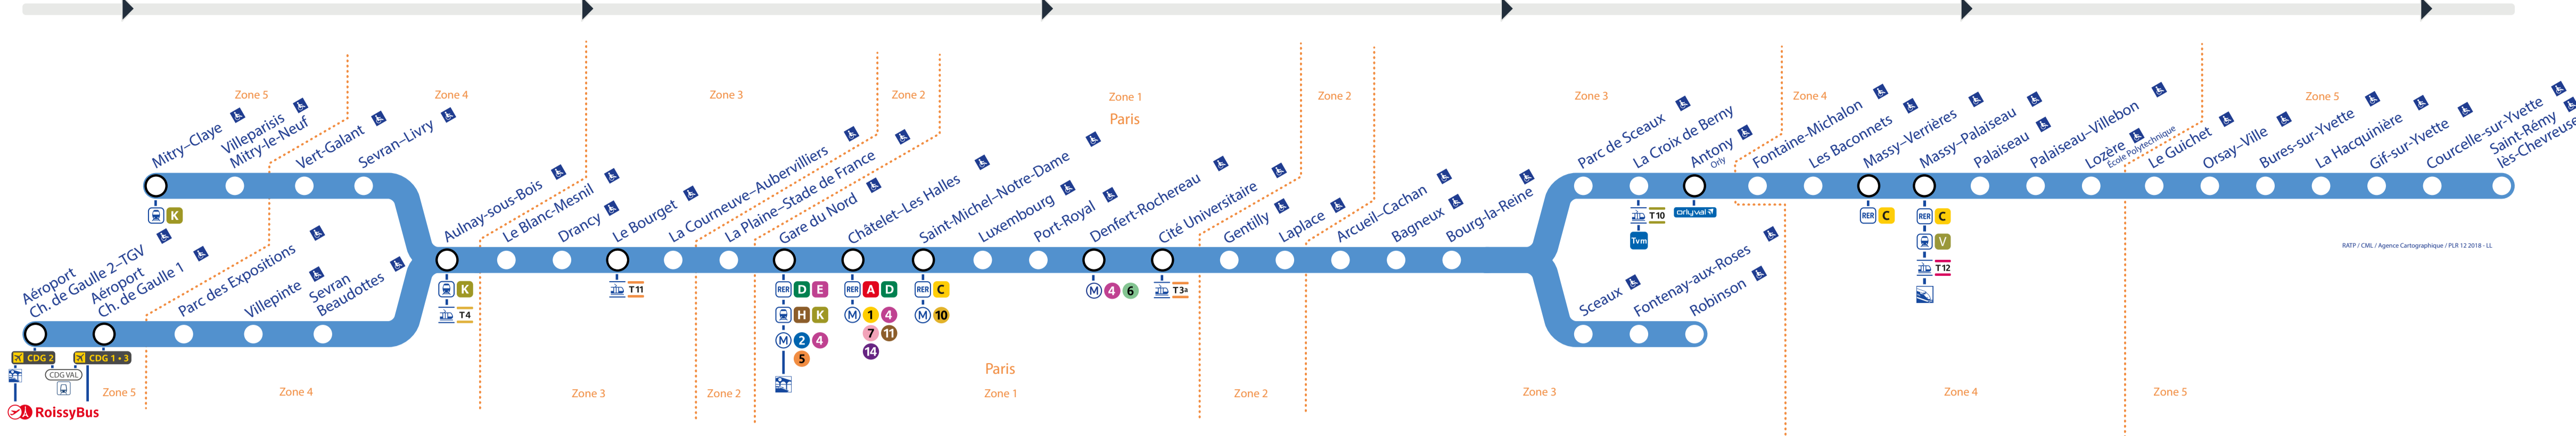

### Travaux de lundi 22 au jeudi 25 juin 2026

Direction	Misy-Claye	Villeneuve-Milly-la-Neuf	Sever-Livry	Aéroport Ch. de Gaule 2-TGV	Paris	St-Rémy-lès-Chevreuse
06:46	05:01	05:13	05:28	05:43	05:58	06:13
06:50	05:05	05:17	05:32	05:47	06:02	06:17
06:54	05:09	05:21	05:36	05:51	06:06	06:21
06:58	05:13	05:25	05:40	05:55	06:10	06:25
07:02	05:17	05:29	05:44	05:59	06:14	06:29
07:06	05:21	05:33	05:48	06:03	06:18	06:33
07:10	05:25	05:37	05:52	06:07	06:22	06:37
07:14	05:29	05:41	05:56	06:11	06:26	06:41
07:18	05:33	05:45	06:00	06:15	06:30	06:45
07:22	05:37	05:49	06:04	06:19	06:34	06:49
07:26	05:41	05:53	06:08	06:23	06:38	06:53
07:30	05:45	05:57	06:12	06:27	06:42	06:57
07:34	05:49	06:01	06:16	06:31	06:46	07:01
07:38	05:53	06:05	06:20	06:35	06:50	07:05
07:42	05:57	06:09	06:24	06:39	06:54	07:09
07:46	06:01	06:13	06:28	06:43	06:58	07:13
07:50	06:05	06:17	06:32	06:47	07:02	07:17
07:54	06:09	06:21	06:36	06:51	07:06	07:21
07:58	06:13	06:25	06:40	06:55	07:10	07:25
08:02	06:17	06:29	06:44	06:59	07:14	07:29
08:06	06:21	06:33	06:48	07:03	07:18	07:33
08:10	06:25	06:37	06:52	07:07	07:22	07:37
08:14	06:29	06:41	06:56	07:11	07:26	07:41
08:18	06:33	06:45	07:00	07:15	07:30	07:45
08:22	06:37	06:49	07:04	07:19	07:34	07:49
08:26	06:41	06:53	07:08	07:23	07:38	07:53
08:30	06:45	06:57	07:12	07:27	07:42	07:57
08:34	06:49	07:01	07:16	07:31	07:46	08:01
08:38	06:53	07:05	07:20	07:35	07:50	08:05
08:42	06:57	07:09	07:24	07:39	07:54	08:09
08:46	07:01	07:13	07:28	07:43	07:58	08:13
08:50	07:05	07:17	07:32	07:47	08:02	08:17
08:54	07:09	07:21	07:36	07:51	08:06	08:21
08:58	07:13	07:25	07:40	07:55	08:10	08:25
09:02	07:17	07:29	07:44	08:00	08:15	08:30
09:06	07:21	07:33	07:48	08:04	08:19	08:34
09:10	07:25	07:37	07:52	08:08	08:23	08:38
09:14	07:29	07:41	07:56	08:12	08:27	08:42
09:18	07:33	07:45	08:00	08:16	08:31	08:46
09:22	07:37	07:49	08:04	08:20	08:35	08:50
09:26	07:41	07:53	08:08	08:24	08:39	08:54
09:30	07:45	07:57	08:12	08:28	08:43	08:58
09:34	07:49	08:01	08:16	08:32	08:47	09:02
09:38	07:53	08:05	08:20	08:36	08:51	09:06
09:42	07:57	08:09	08:24	08:40	08:55	09:10
09:46	08:01	08:13	08:28	08:44	08:59	09:14
09:50	08:05	08:17	08:32	08:48	09:03	09:18
09:54	08:09	08:21	08:36	08:52	09:07	09:22
09:58	08:13	08:25	08:40	08:56	09:11	09:26
10:02	08:17	08:29	08:44	09:00	09:15	09:30
10:06	08:21	08:33	08:48	09:04	09:19	09:34
10:10	08:25	08:37	08:52	09:08	09:23	09:38
10:14	08:29	08:41	08:56	09:12	09:27	09:42
10:18	08:33	08:45	09:00	09:16	09:31	09:46
10:22	08:37	08:49	09:04	09:20	09:35	09:50
10:26	08:41	08:53	09:08	09:24	09:39	09:54
10:30	08:45	08:57	09:12	09:28	09:43	09:58
10:34	08:49	09:01	09:16	09:32	09:47	10:02
10:38	08:53	09:05	09:20	09:36	09:51	10:06
10:42	08:57	09:09	09:24	09:40	09:55	10:10
10:46	09:01	09:13	09:28	09:44	09:59	10:14
10:50	09:05	09:17	09:32	09:48	10:03	10:18
10:54	09:09	09:21	09:36	09:52	10:07	10:22
10:58	09:13	09:25	09:40	09:56	10:11	10:26
11:02	09:17	09:29	09:44	10:00	10:15	10:30
11:06	09:21	09:33	09:48	10:04	10:19	10:34
11:10	09:25	09:37	09:52	10:08	10:23	10:38
11:14	09:29	09:41	09:56	10:12	10:27	10:42
11:18	09:33	09:45	10:00	10:16	10:31	10:46
11:22	09:37	09:49	10:04	10:20	10:35	10:50
11:26	09:41	09:53	10:08	10:24	10:39	10:54
11:30	09:45	09:57	10:12	10:28	10:43	10:58
11:34	09:49	10:01	10:16	10:32	10:47	11:02
11:38	09:53	10:05	10:20	10:36	10:51	11:06
11:42	09:57	10:09	10:24	10:40	10:55	11:10
11:46	10:01	10:13	10:28	10:44	11:00	11:14
11:50	10:05	10:17	10:32	10:48	11:04	11:18
11:54	10:09	10:21	10:36	10:52	11:08	11:22
11:58	10:13	10:25	10:40	10:56	11:12	11:26
12:02	10:17	10:29	10:44	11:00	11:16	11:30
12:06	10:21	10:33	10:48	11:04	11:20	11:34
12:10	10:25	10:37	10:52	11:08	11:24	11:38
12:14	10:29	10:41	10:56	11:12	11:28	11:42
12:18	10:33	10:45	11:00	11:16	11:32	11:46
12:22	10:37	10:49	11:04	11:20	11:36	11:50
12:26	10:41	10:53	11:08	11:24	11:40	11:54
12:30	10:45	10:57	11:12	11:28	11:44	11:58
12:34	10:49	11:01	11:16	11:32	11:48	12:02
12:38	10:53	11:05	11:20	11:36	11:52	12:06
12:42	10:57	11:09	11:24	11:40	11:56	12:10
12:46	11:01	11:13	11:28	11:44	12:00	12:14
12:50	11:05	11:17	11:32	11:48	12:04	12:18
12:54	11:09	11:21	11:36	11:52	12:08	12:22
12:58	11:13	11:25	11:40	11:56	12:12	12:26
13:02	11:17	11:29	11:44	12:00	12:16	12:30
13:06	11:21	11:33	11:48	12:04	12:20	12:34
13:10	11:25	11:37	11:52	12:08	12:24	12:38
13:14	11:29	11:41	11:56	12:12	12:28	12:42
13:18	11:33	11:45	12:00	12:16	12:32	12:46
13:22	11:37	11:49	12:04	12:20	12:36	12:50
13:26	11:41	11:53	12:08	12:24	12:40	12:54
13:30	11:45	11:57	12:12	12:28	12:44	12:58
13:34	11:49	12:01	12:16	12:32	12:48	13:02
13:38	11:53	12:05	12:20	12:36	12:52	13:06
13:42	11:57	12:09	12:24	12:40	12:56	13:10
13:46	12:01	12:13	12:28	12:44	13:00	13:14
13:50	12:05	12:17	12:32	12:48	13:04	13:18
13:54	12:09	12:21	12:36	12:52	13:08	13:22
13:58	12:13	12:25	12:40	12:56	13:12	13:26
14:02	12:17	12:29	12:44	13:00	13:16	13:30
14:06	12:21	12:33	12:48	13:04	13:20	13:34
14:10	12:25	12:37	12:52	13:08	13:24	13:38
14:14	12:29	12:41	12:56	13:12	13:28	13:42
14:18	12:33	12:45	13:00	13:16	13:32	13:46
14:22	12:37	12:49	13:04	13:20	13:36	13:50
14:26	12:41	12:53	13:08	13:24	13:40	13:54
14:30	12:45	12:57	13:12	13:28	13:44	13:58
14:34	12:49	13:01	13:16	13:32	13:48	14:02
14:38	12:53	13:05	13:20	13:36	13:52	14:06
14:42	12:57	13:09	13:24	13:40	13:56	14:10
14:46	13:01	13:13	13:28	13:44	14:00	14:14
14:50	13:05	13:17	13:32	13:48	14:04	14:18
14:54	13:09	13:21	13:36	13:52	14:08	14:22
14:58	13:13	13:25	13:40	13:56	14:12	14:26
15:02	13:17	13:29	13:44	14:00	14:16	14:30
15:06	13:21	13:33	13:48	14:04	14:20	14:34
15:10	13:25	13:37	13:52	14:08	14:24	14:38
15:14	13:29	13:41	13:56	14:12	14:28	14:42
15:18	13:33	13:45	14:00	14:16	14:32	14:46
15:22	13:37	13:49	14:04	14:20	14:36	14:50
15:26	13:41	13:53	14:08	14:24	14:40	14:54
15:30	13:45	13:57	14:12	14:28	14:44	14:58
15:34	13:49	14:01	14:16	14:32	14:48	15:02
15:38	13:53	14:05	14:20	14:36	14:52	15:06
15:42	13:57	14:09	14:24	14:40	14:56	15:10
15:46	14:01	14:13	14:28	14:44	15:00	15:14
15:50	14:05	14:17	14:32	14:48	15:04	15:18
15:54	14:09	14:21	14:36	14:52	15:08	15:22
15:58	14:13	14:25	14:40	14:56	15:12	15:26
16:02	14:17	14:29	14:44	15:00	15:16	15:30
16:06	14:21	14:33	14:48	15:04	15:20	15:34
16:10						