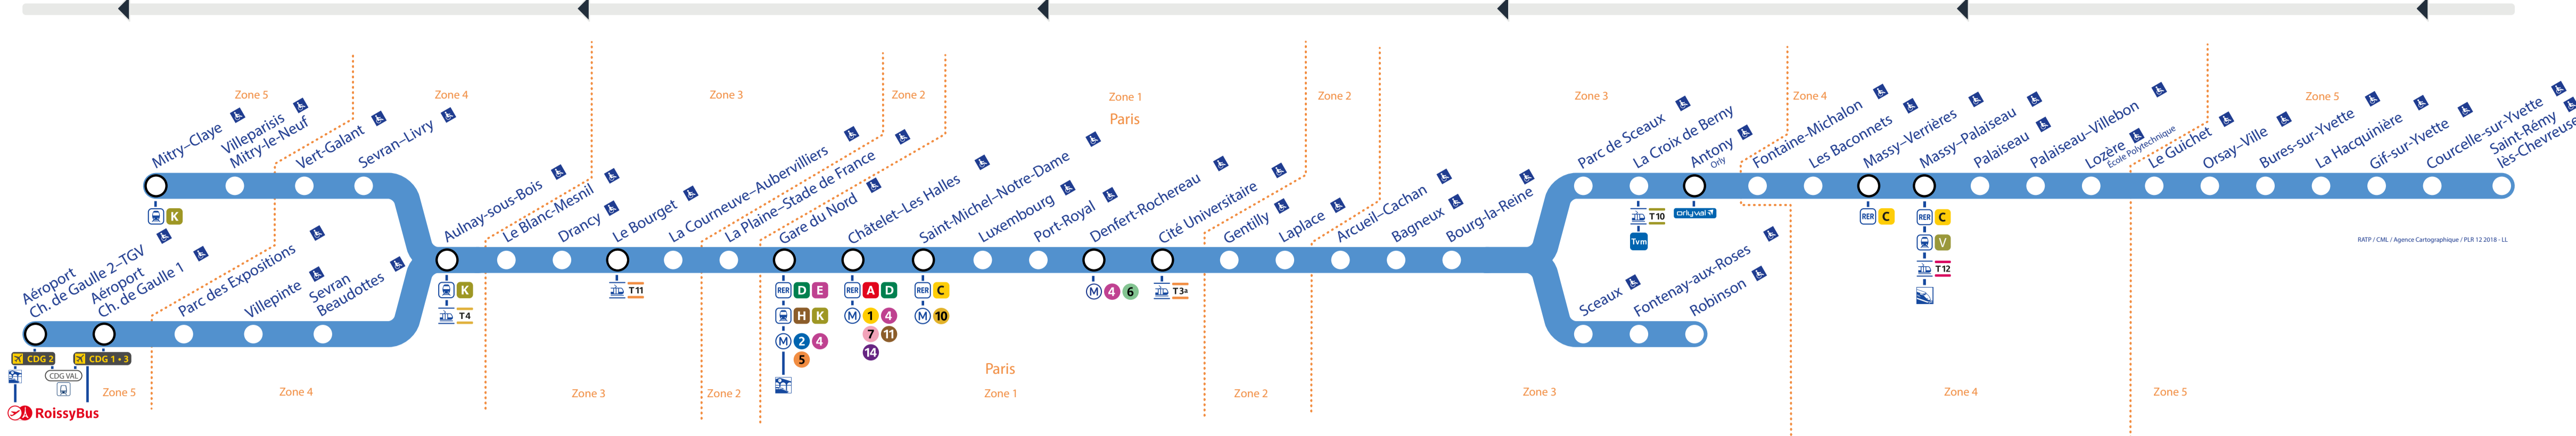

Horaires | Timetable | 时间表 | Horarios | جدول الأوقات

Aéroport Ch. de Gaule 2 - TGV • Mitry-Claye

Retrouvez les horaires en scannant ce QR Code

Travaux du lundi 29 juin au mercredi 1er juillet 2026

Station	04:59	05:23	05:38	05:53	06:10	06:23	06:34	06:45	07:04	07:16	07:28	07:40	07:52	08:04	08:16	08:28	08:40	08:52	09:04	09:20	09:35	09:50	10:05	10:20	10:35	10:50	11:05	11:20	11:35	11:50		
Rabat	05:06	05:30	05:45	06:00	06:15	06:30	06:45	07:00	07:15	07:30	07:45	08:00	08:15	08:30	08:45	09:00	09:15	09:30	09:45	10:00	10:15	10:30	10:45	11:00	11:15	11:30	11:45	12:00	12:15	12:30		
Fontenay-Roses	05:01	05:25	05:40	05:55	06:10	06:25	06:37	06:52	07:07	07:21	07:36	07:51	08:06	08:21	08:36	08:51	09:06	09:21	09:36	09:51	10:06	10:21	10:36	10:51	11:06	11:21	11:36	11:51	12:06	12:21		
Saint-Benoît-Cherrier	05:03	05:27	05:42	05:57	06:12	06:27	06:38	06:56	07:12	07:28	07:44	08:00	08:16	08:32	08:48	09:04	09:20	09:36	09:52	10:08	10:24	10:40	10:56	11:12	11:28	11:44	12:00	12:16	12:32	12:48		
Saint-Benoît-Cherrier	04:58	05:08	05:28	05:38	05:58	06:09	06:21	06:33	06:49	07:03	07:19	07:33	07:49	08:03	08:19	08:35	08:51	09:07	09:23	09:39	09:54	10:10	10:26	10:42	10:58	11:14	11:30	11:46	12:02	12:18		
Corneille-sur-Yvette	04:55	05:05	05:25	05:35	05:55	06:06	06:19	06:32	06:45	07:01	07:17	07:31	07:47	08:01	08:17	08:33	08:49	09:05	09:21	09:37	09:53	10:09	10:25	10:41	10:57	11:13	11:29	11:45	12:01	12:17		
Orsay-Ville	05:07	05:27	05:47	05:57	06:17	06:30	06:46	07:02	07:18	07:34	07:50	08:06	08:22	08:38	08:54	09:10	09:26	09:42	09:58	10:14	10:30	10:46	11:02	11:18	11:34	11:50	12:06	12:22	12:38	12:54		
Le Gâtinet	05:09	05:29	05:49	05:59	06:19	06:32	06:48	07:04	07:20	07:36	07:52	08:08	08:24	08:40	08:56	09:12	09:28	09:44	10:00	10:16	10:32	10:48	11:04	11:20	11:36	11:52	12:08	12:24	12:40	12:56		
Launay-Écote Polytechnique	05:11	05:31	05:51	06:01	06:21	06:34	06:47	07:01	07:15	07:31	07:46	08:01	08:16	08:31	08:46	09:01	09:16	09:31	09:46	10:01	10:16	10:31	10:46	11:01	11:16	11:31	11:46	12:01	12:16	12:31	12:46	
Palaiseau	05:14	05:34	05:54	06:04	06:24	06:37	06:50	07:03	07:17	07:32	07:47	08:01	08:15	08:30	08:45	09:00	09:15	09:30	09:45	10:00	10:15	10:30	10:45	11:00	11:15	11:30	11:45	12:00	12:15	12:30	12:45	
Massy-Palaiseau	04:50 05:09 05:19	05:21 05:33 05:48 05:58	06:03 06:18 06:33 06:43	06:58 07:13 07:28 07:38	07:53 08:08 08:23 08:33	08:48 08:64 08:79 08:89	09:04 09:19 09:29 09:39	09:54 10:09 10:19 10:29	10:44 10:59 11:09 11:19	11:34 11:49 11:59 12:09	12:24 12:39 12:49 12:59	13:14 13:29 13:39 13:49	13:64 13:79 13:89 13:99	14:14 14:29 14:39 14:49	14:74 14:89 14:99 15:09	15:24 15:39 15:49 15:59	16:14 16:29 16:39 16:49	16:54 17:09 17:19 17:29	17:54 18:09 18:19 18:29	18:54 19:09 19:19 19:29	19:54 20:09 20:19 20:29	20:54 21:09 21:19 21:29	21:54 22:09 22:19 22:29	22:54 23:09 23:19 23:29	23:54 24:09 24:19 24:29	24:54 25:09 25:19 25:29	25:54 26:09 26:19 26:29	26:54 27:09 27:19 27:29	27:54 28:09 28:19 28:29	28:54 29:09 29:19 29:29	29:54 30:09 30:19 30:29	
Massy-Verrières	05:00 05:19	05:23 05:38	05:43 05:53	06:08 06:18	06:33 06:43	06:58 07:03	07:18 07:23	07:33 07:38	07:43 07:48	07:53 07:58	08:03 08:08	08:13 08:18	08:23 08:28	08:33 08:38	08:43 08:48	08:53 08:58	09:03 09:08	09:13 09:18	09:23 09:28	09:33 09:38	09:43 09:48	09:53 09:58	10:03 10:08	10:13 10:18	10:23 10:28	10:33 10:38	10:43 10:48	10:53 10:58	11:03 11:08	11:13 11:18	11:23 11:28	
Les Bains	05:02 05:11	05:25 05:31	05:40 05:46	05:51 05:57	06:01 06:07	06:11 06:17	06:17 06:23	06:23 06:29	06:29 06:35	06:35 06:41	06:41 06:47	06:47 06:53	06:53 06:59	06:59 07:05	07:05 07:11	07:11 07:17	07:17 07:23	07:23 07:29	07:29 07:35	07:35 07:41	07:41 07:47	07:47 07:53	07:53 07:59	07:59 08:05	08:05 08:11	08:11 08:17	08:17 08:23	08:23 08:29	08:29 08:35	08:35 08:41	08:41 08:47	
Fontenay-Michard	05:05 05:12	05:27 05:37	05:46 05:52	06:01 06:07	06:11 06:17	06:17 06:23	06:23 06:29	06:29 06:35	06:35 06:41	06:41 06:47	06:47 06:53	06:53 06:59	06:59 07:05	07:05 07:11	07:11 07:17	07:17 07:23	07:23 07:29	07:29 07:35	07:35 07:41	07:41 07:47	07:47 07:53	07:53 07:59	07:59 08:05	08:05 08:11	08:11 08:17	08:17 08:23	08:23 08:29	08:29 08:35	08:35 08:41	08:41 08:47	08:47 08:53	
Antony	05:06 05:15 05:23	05:29 05:39 05:49	05:58 06:08 06:18	06:27 06:37 06:47	06:46 06:56 07:06	07:15 07:25 07:35	07:44 07:54 08:04	08:13 08:23 08:33	08:42 08:52 09:02	09:11 09:21 09:31	09:40 09:50 10:00	10:09 10:19 10:29	10:38 10:48 10:58	11:07 11:17 11:27	11:36 11:46 11:56	12:05 12:15 12:25	12:34 12:44 12:54	13:03 13:13 13:23	13:32 13:42 13:52	14:01 14:11 14:21	14:30 14:40 14:50	15:00 15:10 15:20	15:29 15:39 15:49	15:58 16:08 16:18	16:27 16:37 16:47	16:56 17:06 17:16	17:25 17:35 17:45	17:54 18:04 18:14	18:23 18:33 18:43	18:52 19:02 19:12	19:21 19:31 19:41	19:50 20:00 20:10
Fontenay-Michard	05:07 05:16 05:24	05:32 05:41 05:49	05:50 05:59 06:07	06:15 06:24 06:32	06:40 06:49 06:57	07:05 07:14 07:22	07:27 07:36 07:44	07:53 08:02 08:10	08:19 08:28 08:36	08:45 08:54 09:02	09:11 09:20 09:28	09:37 09:46 09:54	10:03 10:12 10:20	10:29 10:38 10:46	10:55 11:04 11:12	11:21 11:30 11:38	11:47 11:56 12:04	12:13 12:22 12:30	12:39 12:48 12:56	13:05 13:14 13:22	13:31 13:40 13:48	13:57 14:06 14:14	14:23 14:32 14:40	14:51 15:00 15:08	15:17 15:26 15:34	15:45 15:54 16:02	16:13 16:22 16:30	16:41 16:50 16:58	17:09 17:18 17:26	17:37 17:46 17:54	18:05 18:14 18:22	18:33 18:42 18:50
Fontenay-Michard	05:08 05:17 05:25	05:33 05:42 05:50	05:58 06:07 06:15	06:30 06:39 06:47	06:54 07:03 07:11	07:26 07:35 07:43	07:58 08:07 08:15	08:23 08:32 08:40	08:49 08:58 09:06	09:15 09:24 09:32	09:41 09:50 09:58	10:07 10:16 10:24	10:33 10:42 10:50	10:59 11:08 11:16	11:25 11:34 11:42	11:53 12:02 12:10	12:19 12:28 12:36	12:45 12:54 13:02	13:11 13:20 13:28	13:29 13:38 13:46	13:55 14:04 14:12	14:23 14:32 14:40	14:51 15:00 15:08	15:17 15:26 15:34	15:45 15:54 16:02	16:13 16:22 16:30	16:41 16:50 16:58	17:09 17:18 17:26	17:37 17:46 17:54	18:05 18:14 18:22	18:33 18:42 18:50	
Parcelles	05:09 05:18	05:33 05:48	05:53 06:08	06:23 06:38	06:53 07:08	07:23 07:38	07:53 08:08	08:23 08:38	08:53 09:08	09:23 09:38	09:53 10:08	10:23 10:38	10:53 11:08	11:23 11:38	11:53 12:08	12:23 12:38	12:53 13:08	13:23 13:38	13:48 13:63	13:78 13:93	14:08 14:23	14:38 14:53	15:08 15:23	15:38 15:53	16:08 16:23	16:38 16:53	17:08 17:23	17:38 17:53	18:08 18:23	18:38 18:53	19:08 19:23	19:38 19:53
Parcelles	05:09 05:18	05:33 05:48	05:53 06:08	06:23 06:38	06:53 07:08	07:23 07:38	07:53 08:08	08:23 08:38	08:53 09:08	09:23 09:38	09:53 10:08	10:23 10:38	10:53 11:08	11:23 11:38	11:53 12:08	12:23 12:38	12:53 13:08	13:23 13:38	13:48 13:63	13:78 13:93	14:08 14:23	14:38 14:53	15:08 15:23	15:38 15:53	16:08 16:23	16:38 16:53	17:08 17:23	17:38 17:53	18:08 18:23	18:38 18:53	19:08 19:23	19:38 19:53
Parcelles	05:09 05:18	05:33 05:48	05:53 06:08	06:23 06:38	06:53 07:08	07:23 07:38	07:53 08:08	08:23 08:38	08:53 09:08	09:23 09:38	09:53 10:08	10:23 10:38	10:53 11:08	11:23 11:38	11:53 12:08	12:23 12:38	12:53 13:08	13:23 13:38	13:48 13:63	13:78 13:93	14:08 14:23	14:38 14:53	15:08 15:23	15:38 15:53	16:08 16:23	16:38 16:53	17:08 17:23	17:38 17:53	18:08 18:23	18:38 18:53	19:08 19:23	19:38 19:53
Parcelles	05:09 05:18	05:33 05:48	05:53 06:08	06:23 06:38	06:53 07:08	07:23 07:38	07:53 08:08	08:23 08:38	08:53 09:08	09:23 09:38	09:53 10:08	10:23 10:38	10:53 11:08	11:23 11:38	11:53 12:08	12:23 12:38	12:53 13:08	13:23 13:38	13:48 13:63	13:78 13:93	14:08 14:23	14:38 14:53	15:08 15:23	15:38 15:53	16:08 16:23	16:38 16:53	17:08 17:23	17:38 17:53	18:08 18:23	18:38 18:53	19:08 19:23	19:38 19:53
Parcelles	05:09 05:18	05:33 05:48	05:53 06:08	06:23 06:38	06:53 07:08	07:23 07:38	07:53 08:08	08:23 08:38	08:53 09:08	09:23 09:38	09:53 10:08	10:23 10:38	10:53 11:08	11:23 11:38	11:53 12:08	12:23 12:38	12:53 13:08	13:23 13:38	13:48 13:63	13:78 13:93	14:08 14:23	14:38 14:53	15:08 15:23	15:38 15:53	16:08 16:23	16:38 16:53	17:08 17:23	17:38 17:53	18:08 18:23	18:38 18:53	19:08 19:23	19:38 19:53
Parcelles	05:09 05:18	05:33 05:48	05:53 06:08	06:23 06:38	06:53 07:08	07:23 07:38	07:53 08:08	08:23 08:38	08:53 09:08	09:23 09:38	09:53 10:08	10:23 10:38	10:53 11:08	11:23 11:38	11:53 12:08	12:23 12:38	12:53 13:08	13:23 13:38	13:48 13:63	13:78 13:93	14:08 14:23	14:38 14:53	15:08 15:23	15:38 15:53	16:08 16:23	16:38 16:53	17:08 17:23	17:38 17:53	18:08 18:23	18:38 18:53	19:08 19:23	19:38 19:53
Parcelles	05:09 05:18	05:33 05:48	05:53 06:08	06:23 06:38	06:53 07:08	07:23 07:38	07:53 08:08	08:23 08:38	08:53 09:08	09:23 09:38	09:53 10:08	10:23 10																				