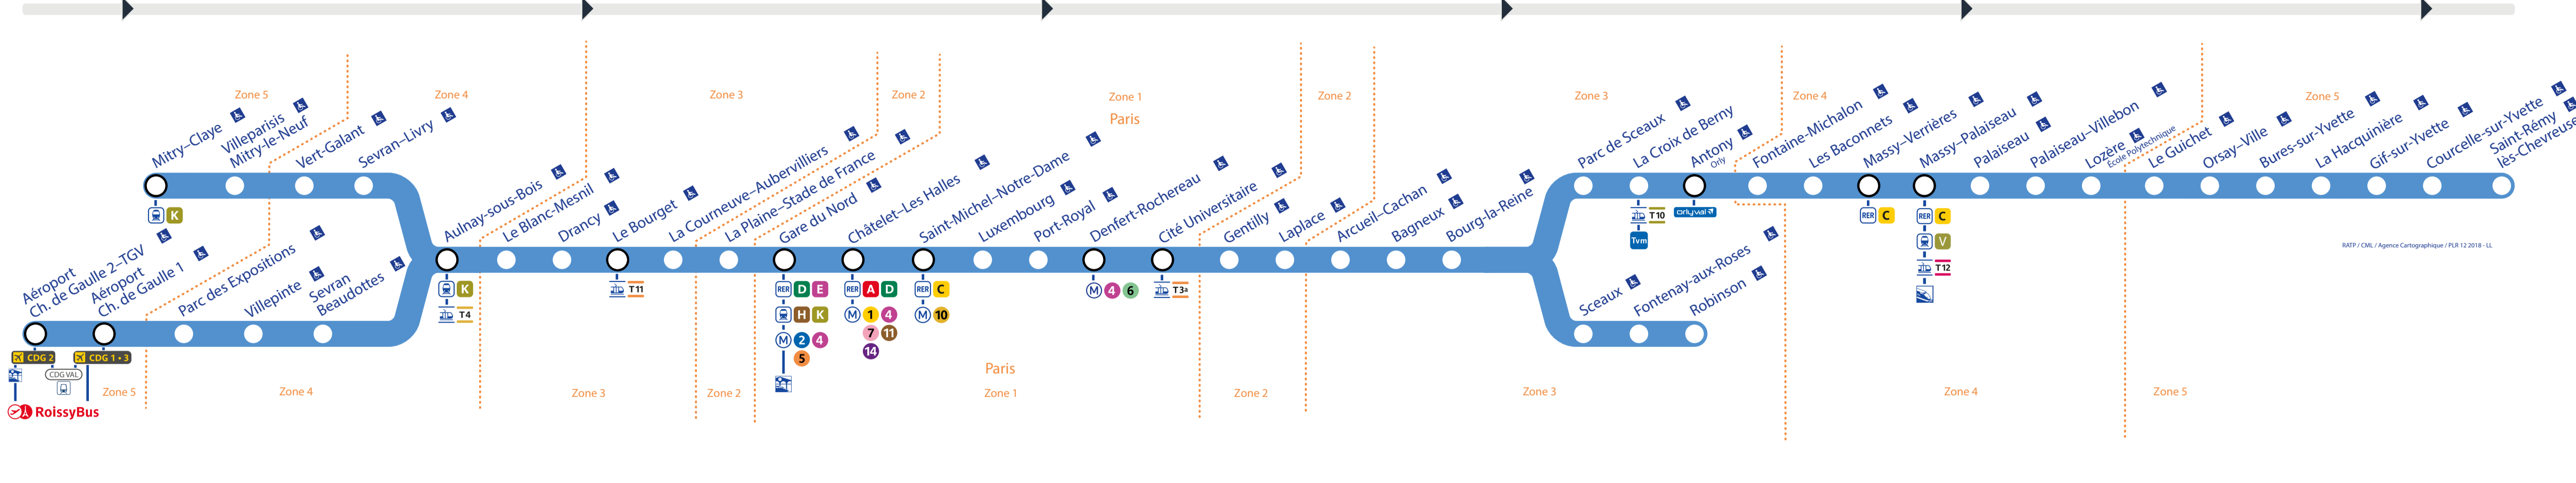

## Robinson • St-Rémy - lès-Chevreuse

### Travaux du lundi 29 juin au mercredi 1er juillet 2026

Direction	Misy-Claire	Villégry-Milly-la-Neuf	Sever-Livry	Aéroport Ch. de Gaule 2-TGV	Paris	St-Rémy-lès-Chevreuse
Paris -> St-Rémy-lès-Chevreuse	06:46	05:01	05:13	05:28	05:43	05:58
St-Rémy-lès-Chevreuse -> Paris	06:46	05:01	05:13	05:28	05:43	05:58
Paris -> St-Rémy-lès-Chevreuse	06:46	05:01	05:13	05:28	05:43	05:58
St-Rémy-lès-Chevreuse -> Paris	06:46	05:01	05:13	05:28	05:43	05:58

Direction	Misy-Claire	Villégry-Milly-la-Neuf	Sever-Livry	Aéroport Ch. de Gaule 2-TGV	Paris	St-Rémy-lès-Chevreuse
Paris -> St-Rémy-lès-Chevreuse	18:01	18:15	18:24	18:30	18:35	18:40
St-Rémy-lès-Chevreuse -> Paris	18:01	18:15	18:24	18:30	18:35	18:40
Paris -> St-Rémy-lès-Chevreuse	18:01	18:15	18:24	18:30	18:35	18:40
St-Rémy-lès-Chevreuse -> Paris	18:01	18:15	18:24	18:30	18:35	18:40

Direction	Misy-Claire	Villégry-Milly-la-Neuf	Sever-Livry	Aéroport Ch. de Gaule 2-TGV	Paris	St-Rémy-lès-Chevreuse
Paris -> St-Rémy-lès-Chevreuse	00:01	00:15	00:24	00:30	00:35	00:40
St-Rémy-lès-Chevreuse -> Paris	00:01	00:15	00:24	00:30	00:35	00:40
Paris -> St-Rémy-lès-Chevreuse	00:01	00:15	00:24	00:30	00:35	00:40
St-Rémy-lès-Chevreuse -> Paris	00:01	00:15	00:24	00:30	00:35	00:40